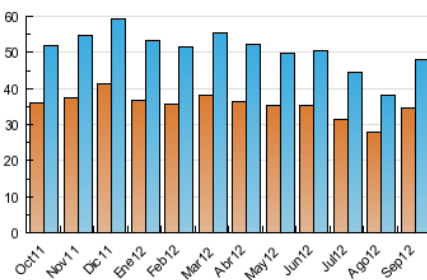

4.3 Per mesos

N. únics / Visites (x 1000)