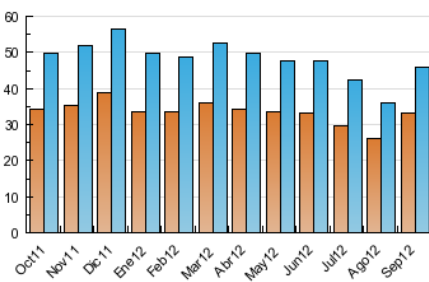

4.3 Per mesos

N. únics / Visites (x 1000)