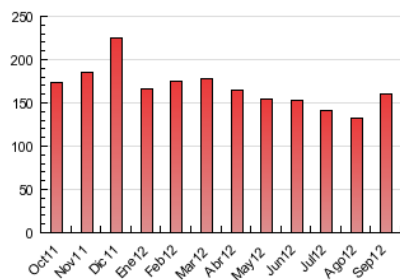

Pàgines (x 1000)