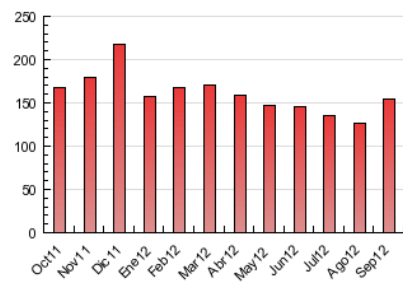

Pàgines (x 1000)