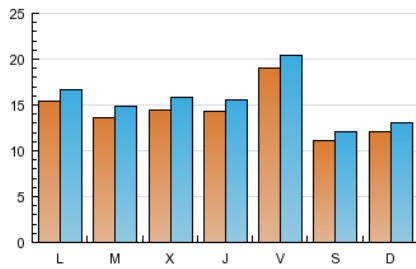

4. Gràfiques (Nacional)

4.1 Per dia de la setmana (promig)

N. únics / Visites (x 100)