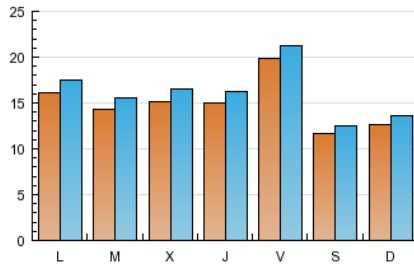

4. Gràfiques (Nacional i Internacional)

4.1 Per dia de la setmana (promig)

N. únics / Visites (x 100)