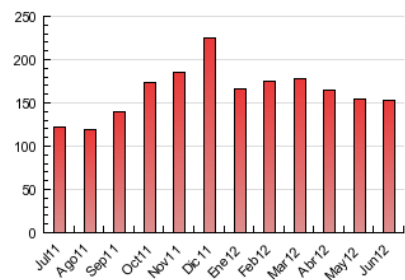

Pàgines (x 1000)