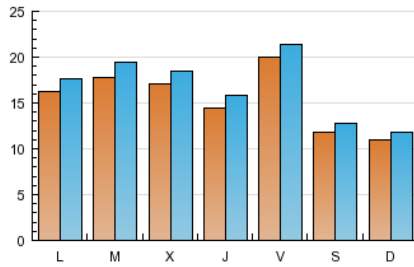

4. Gràfiques (Nacional i Internacional)

4.1 Per dia de la setmana (promig)

N. únics / Visites (x 100)