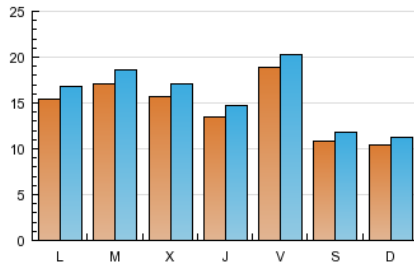

4. Gràfiques (Nacional)

4.1 Per dia de la setmana (promig)

N. únics / Visites (x 100)