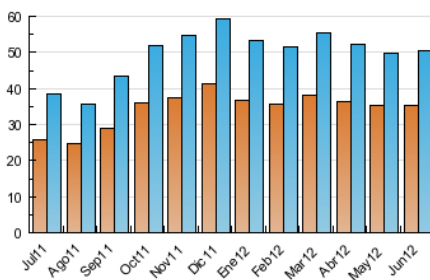

4.3 Per mesos

N. únics / Visites (x 1000)