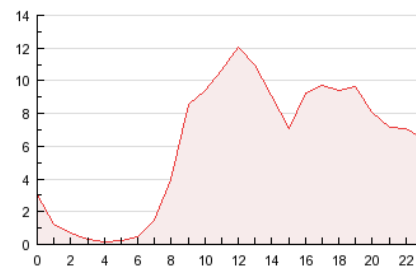

#### 3. Per dia del mes (Nacional)

Dia	N. únics	Visites	Pàgines	Dia	N. únics	Visites	Pàgines	Dia	N. únics	Visites	Pàgines
1	1.902	2.041	6.072	11	1.427	1.566	4.793	21	1.543	1.712	5.534
2	1.120	1.231	3.827	12	2.298	2.522	6.503	22	2.261	2.431	8.367
3	1.268	1.383	4.162	13	1.422	1.527	4.318	23	1.462	1.604	3.969
4	1.613	1.757	5.382	14	1.284	1.420	4.731	24	934	1.011	3.224
5	1.396	1.540	5.229	15	1.887	2.010	5.952	25	1.376	1.516	4.715
6	1.185	1.301	3.569	16	999	1.074	3.139	26	1.359	1.478	4.848
7	1.219	1.325	4.280	17	1.033	1.093	3.359	27	1.921	2.103	6.882
8	1.662	1.790	5.492	18	1.738	1.885	6.242	28	1.336	1.442	4.645
9	899	961	3.327	19	1.768	1.924	5.930	29	1.760	1.879	5.104
10	940	1.031	3.438	20	1.732	1.876	6.236	30	959	1.043	3.016

4. Gràfiques (Nacional)

4.1 Per dia de la setmana (promig)

N. únics / Visites (x 100)

Pàgines (x 100)

4.2 Per franja horària (promig)

Visites (x 1000)

Pàgines (x 1000)

4.3 Per mesos