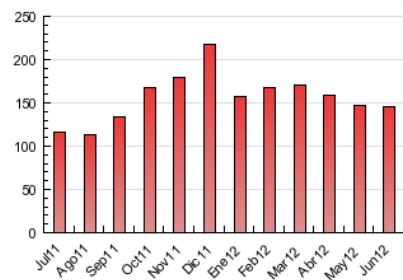

Pàgines (x 1000)