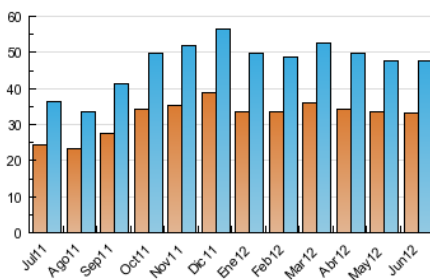

4.3 Per mesos

N. únics / Visites (x 1000)