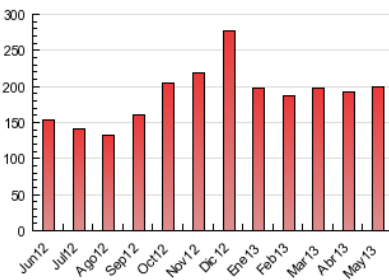

Pàgines (x 1000)