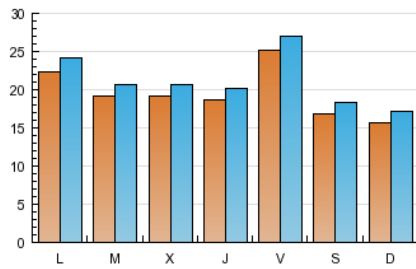

4. Gràfiques (Nacional)

4.1 Per dia de la setmana (promig)

N. únics / Visites (x 100)