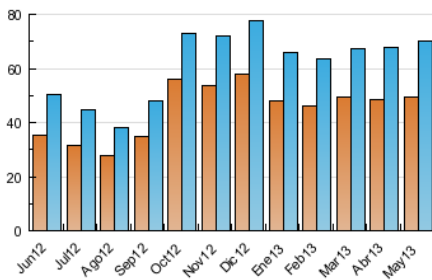

4.3 Per mesos

N. únics / Visites (x 1000)