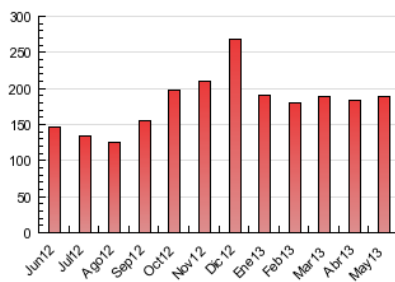

Pàgines (x 1000)