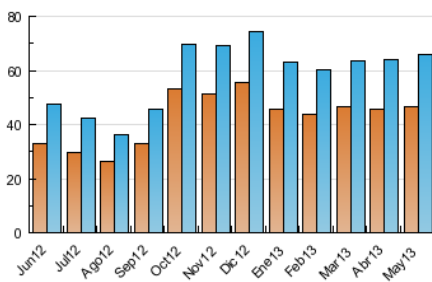

4.3 Per mesos

N. únics / Visites (x 1000)