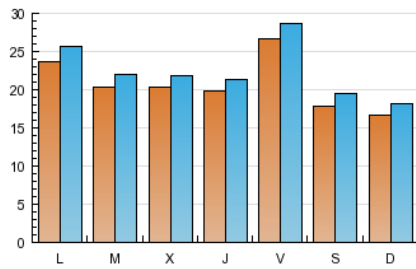

4. Gràfiques (Nacional i Internacional)

4.1 Per dia de la setmana (promig)

N. únics / Visites (x 100)