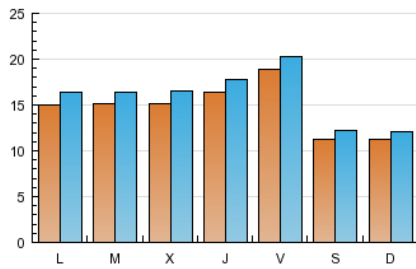

4. Gràfiques (Nacional i Internacional)

4.1 Per dia de la setmana (promig)

N. únics / Visites (x 100)