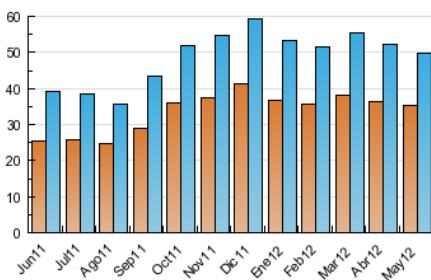

4.3 Per mesos

N. únics / Visites (x 1000)