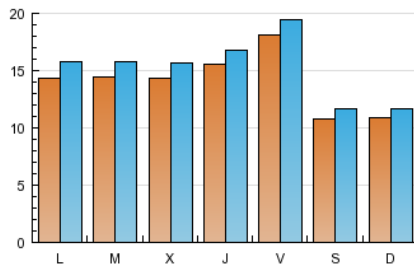

4. Gràfiques (Nacional)

4.1 Per dia de la setmana (promig)

N. únics / Visites (x 100)