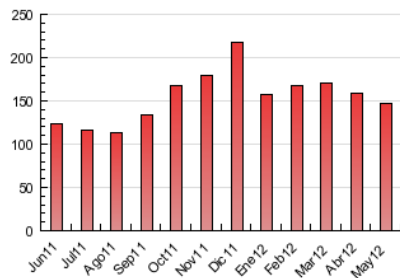

Pàgines (x 1000)