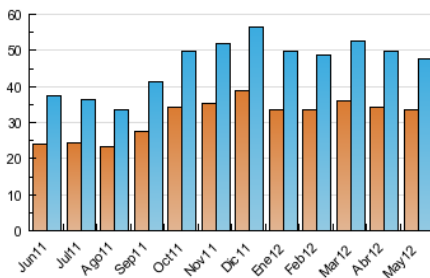

4.3 Per mesos

N. únics / Visites (x 1000)