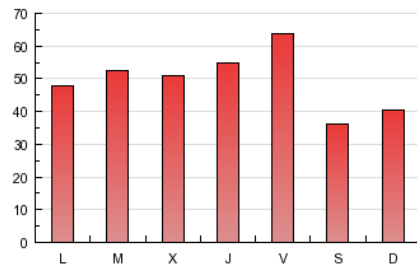

Pàgines (x 100)