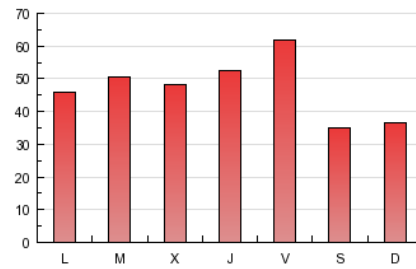

Pàgines (x 100)