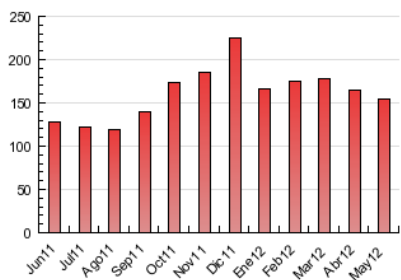

Pàgines (x 1000)