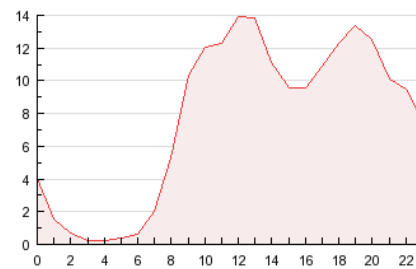

2. Seccions (Nacional)

	PÀGINES	%
HOME	17.736	9.64 %
RESTA	166.277	90.36 %

3. Per dia del mes (Nacional)

Dia	N. únics	Visites	Pàgines	Dia	N. únics	Visites	Pàgines	Dia	N. únics	Visites	Pàgines
1	1.842	1.993	5.852	11	1.918	2.070	5.659	21	1.527	1.650	4.109
2	1.869	2.021	6.163	12	2.215	2.370	6.272	22	1.877	2.012	5.180
3	2.123	2.284	6.952	13	1.490	1.624	4.287	23	1.662	1.773	5.372
4	2.023	2.172	6.790	14	1.431	1.525	4.164	24	1.759	1.875	5.353
5	3.056	3.293	9.736	15	1.840	2.002	5.339	25	2.031	2.161	6.123
6	2.139	2.305	5.976	16	2.137	2.287	7.015	26	2.325	2.480	7.046
7	1.798	1.950	5.931	17	1.940	2.083	5.659	27	1.803	1.960	5.552
8	2.000	2.154	6.731	18	1.755	1.899	6.040	28	1.976	2.169	5.950
9	1.860	1.995	6.100	19	2.502	2.718	8.150	29	2.933	3.152	9.456
10	2.079	2.224	6.047	20	1.591	1.715	4.076	30	2.001	2.161	6.933

4. Gràfiques (Nacional)

4.1 Per dia de la setmana (promig)

N. únics / Visites (x 100)

Pàgines (x 100)

4.2 Per franja horària (promig)

Visites (x 1000)

Pàgines (x 1000)

4.3 Per mesos