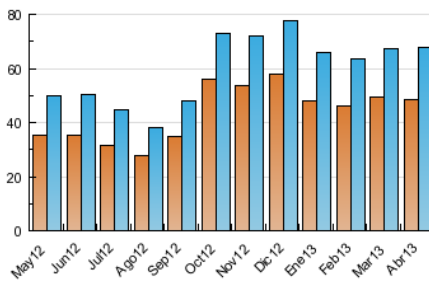

4.3 Per mesos

N. únics / Visites (x 1000)