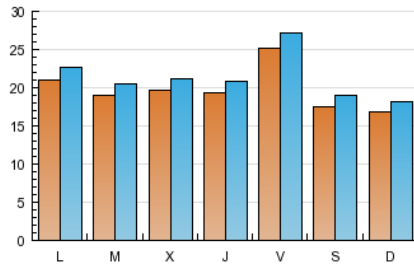

4. Gràfiques (Nacional)

4.1 Per dia de la setmana (promig)

N. únics / Visites (x 100)