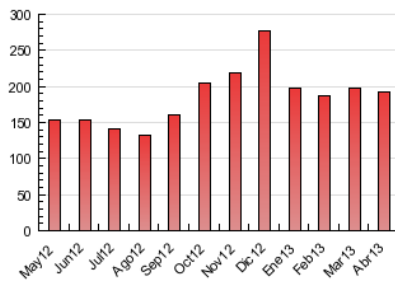

Pàgines (x 1000)