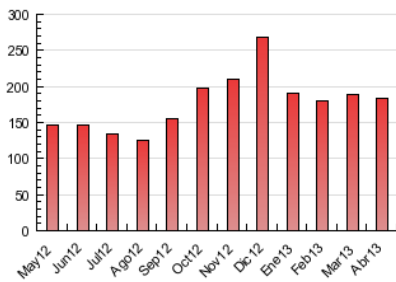

Pàgines (x 1000)