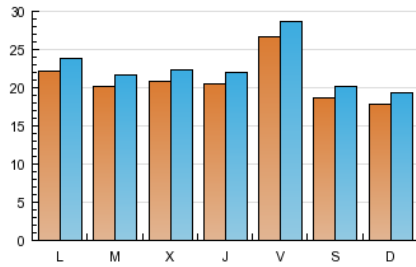

4. Gràfiques (Nacional i Internacional)

4.1 Per dia de la setmana (promig)

N. únics / Visites (x 100)