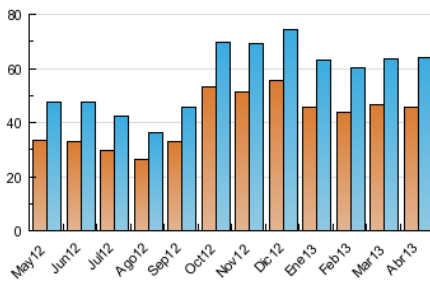

4.3 Per mesos

N. únics / Visites (x 1000)