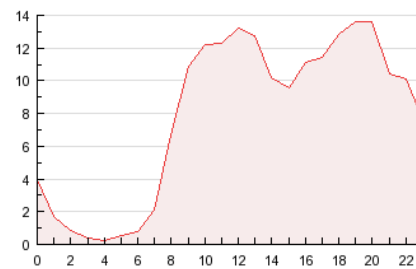

#### 3. Per dia del mes (Nacional)

Dia	N. únics	Visites	Pàgines	Dia	N. únics	Visites	Pàgines	Dia	N. únics	Visites	Pàgines
1	2.856	3.082	10.697	11	1.075	1.139	2.640	21	2.473	2.669	8.778
2	1.734	1.867	5.900	12	1.109	1.164	2.167	22	3.031	3.312	11.339
3	1.764	1.892	5.856	13	1.900	2.034	6.347	23	1.901	2.027	6.587
4	2.328	2.457	8.198	14	1.920	2.070	6.959	24	1.945	2.115	6.205
5	1.357	1.443	3.164	15	2.801	2.993	8.960	25	2.396	2.615	8.341
6	1.039	1.095	2.023	16	1.952	2.087	5.767	26	2.316	2.516	7.905
7	1.002	1.062	1.918	17	2.087	2.240	6.236	27	2.498	2.705	8.046
8	933	996	1.756	18	2.299	2.477	7.516	28	2.594	2.807	8.974
9	820	882	1.838	19	2.882	3.087	10.251	29	1.785	1.933	5.319
10	779	814	1.582	20	2.354	2.527	8.112	30	1.828	1.994	5.288
								31	1.493	1.608	4.419

4. Gràfiques (Nacional)

4.1 Per dia de la setmana (promig)

N. únics / Visites (x 100)

Pàgines (x 100)

4.2 Per franja horària (promig)

Visites (x 1000)

Pàgines (x 1000)

4.3 Per mesos