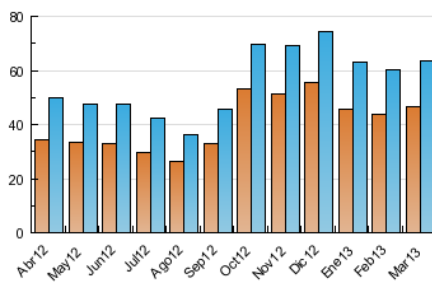

4.3 Per mesos

N. únics / Visites (x 1000)