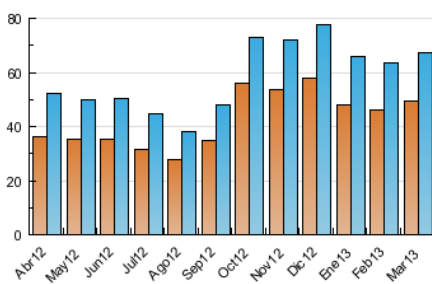

4.3 Per mesos

N. únics / Visites (x 1000)