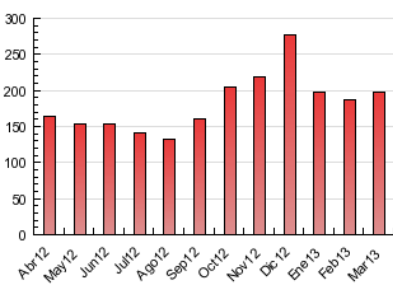

Pàgines (x 1000)