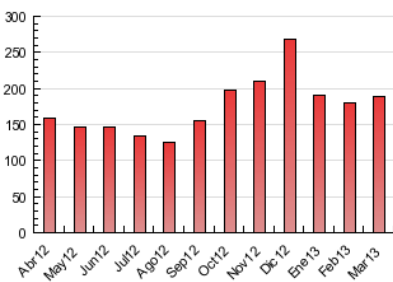

Pàgines (x 1000)