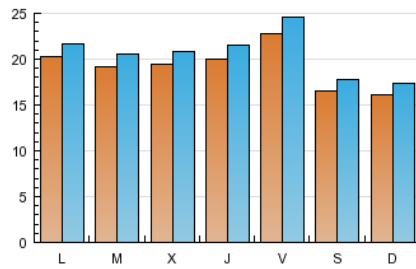

4. Gràfiques (Nacional)

4.1 Per dia de la setmana (promig)

N. únics / Visites (x 100)