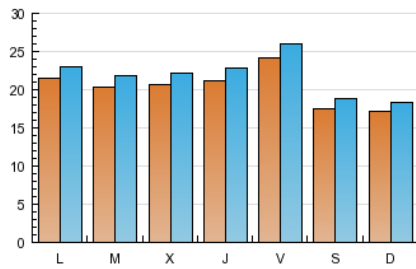

4. Gràfiques (Nacional i Internacional)

4.1 Per dia de la setmana (promig)

N. únics / Visites (x 100)