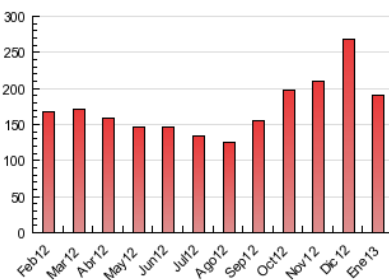

Pàgines (x 1000)