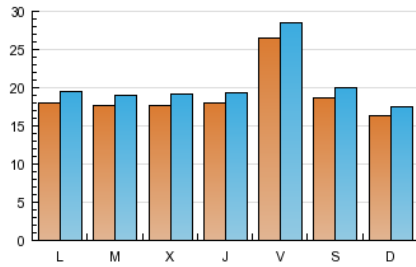

4. Gràfiques (Nacional)

4.1 Per dia de la setmana (promig)

N. únics / Visites (x 100)