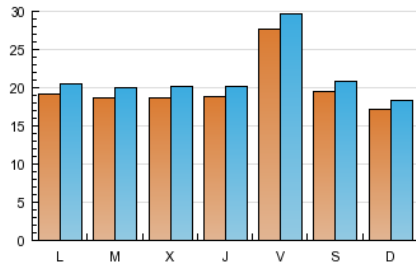

4. Gràfiques (Nacional i Internacional)

4.1 Per dia de la setmana (promig)

N. únics / Visites (x 100)