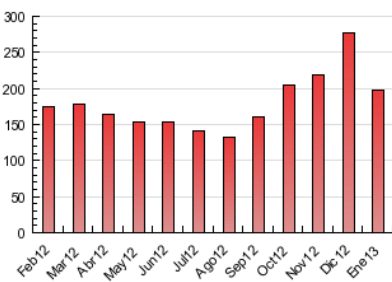

Pàgines (x 1000)