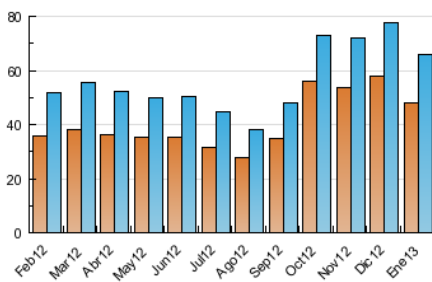

4.3 Per mesos

N. únics / Visites (x 1000)