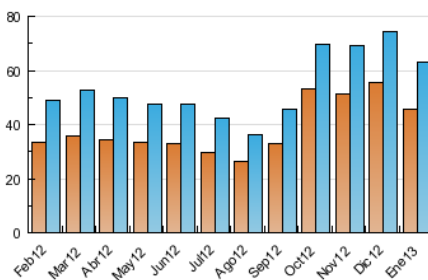

4.3 Per mesos

N. únics / Visites (x 1000)