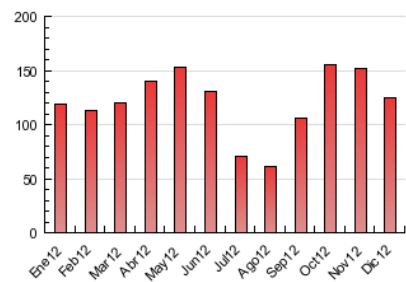

Pàgines (x 1000)