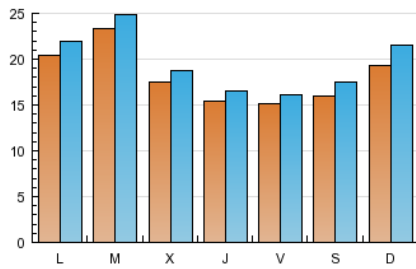

4. Gràfiques (Nacional i Internacional)

4.1 Per dia de la setmana (promig)

N. únics / Visites (x 100)