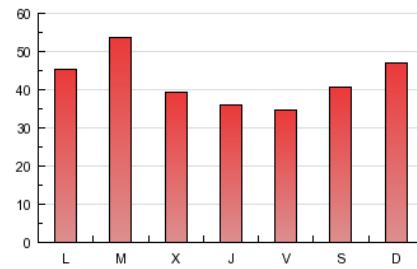

Pàgines (x 100)