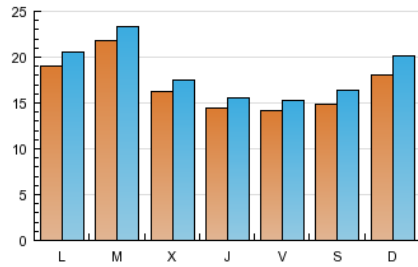

4. Gràfiques (Nacional)

4.1 Per dia de la setmana (promig)

N. únics / Visites (x 100)