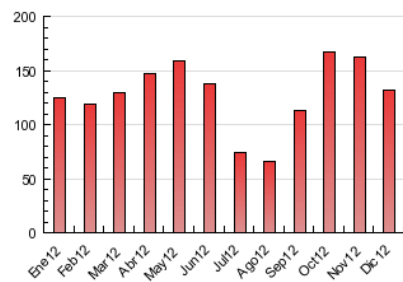

Pàgines (x 1000)