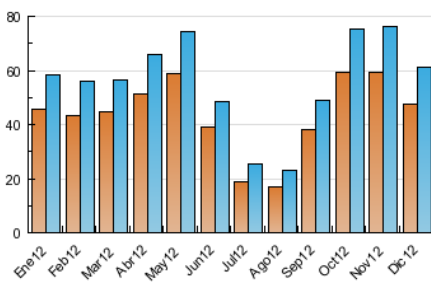

4.3 Per mesos

N. únics / Visites (x 1000)