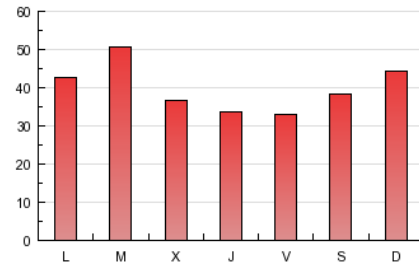

Pàgines (x 100)