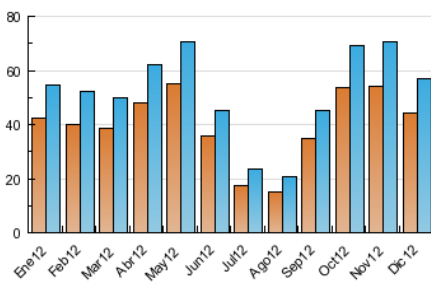

4.3 Per mesos

N. únics / Visites (x 1000)