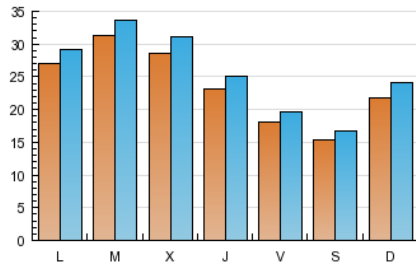

4. Gràfiques (Nacional i Internacional)

4.1 Per dia de la setmana (promig)

N. únics / Visites (x 100)