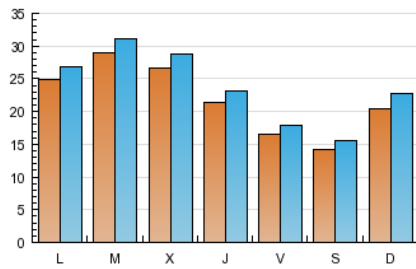

4. Gràfiques (Nacional)

4.1 Per dia de la setmana (promig)

N. únics / Visites (x 100)