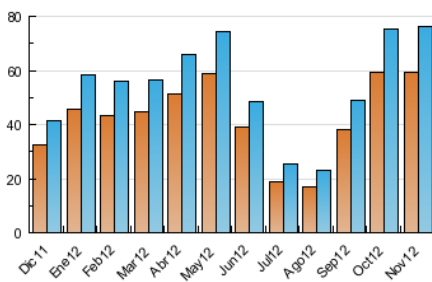

4.3 Per mesos

N. únics / Visites (x 1000)