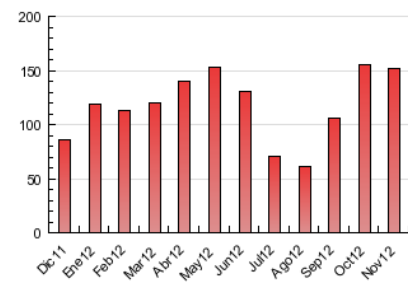

Pàgines (x 1000)