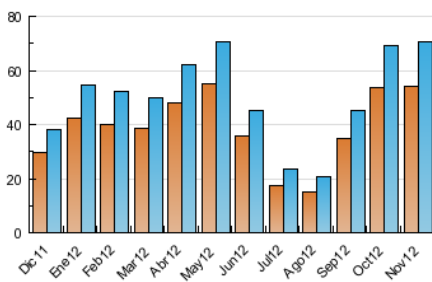

4.3 Per mesos

N. únics / Visites (x 1000)