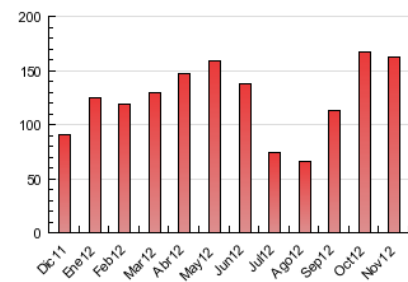

Pàgines (x 1000)