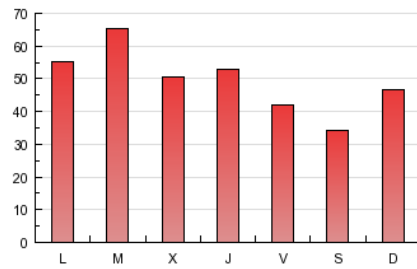

Pàgines (x 100)