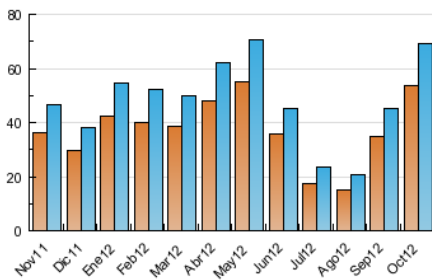

4.3 Per mesos

N. únics / Visites (x 1000)