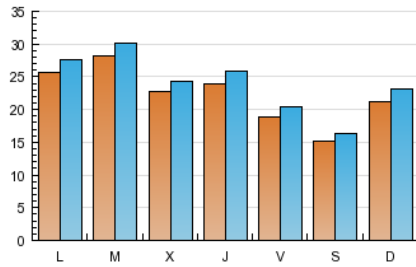

4. Gràfiques (Nacional i Internacional)

4.1 Per dia de la setmana (promig)

N. únics / Visites (x 100)