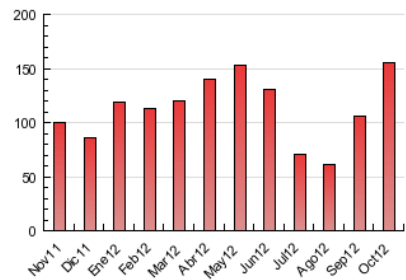

Pàgines (x 1000)