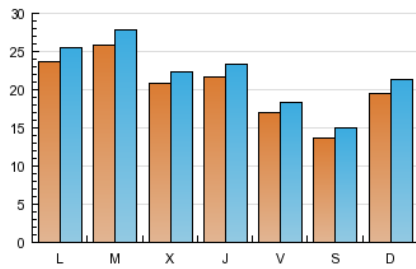

4. Gràfiques (Nacional)

4.1 Per dia de la setmana (promig)

N. únics / Visites (x 100)