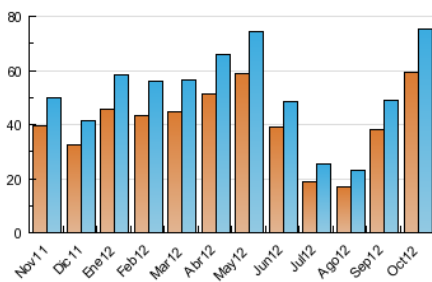

4.3 Per mesos

N. únics / Visites (x 1000)