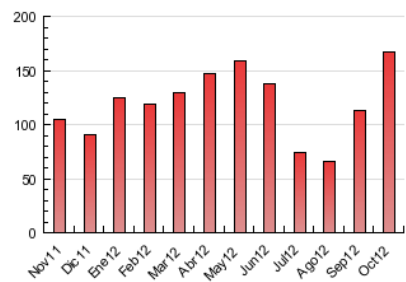

Pàgines (x 1000)