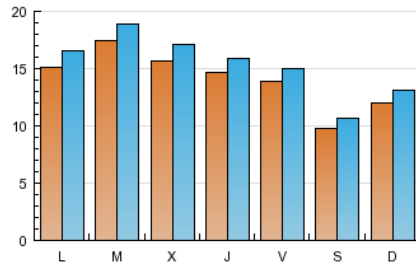

4. Gràfiques (Nacional)

4.1 Per dia de la setmana (promig)

N. únics / Visites (x 100)