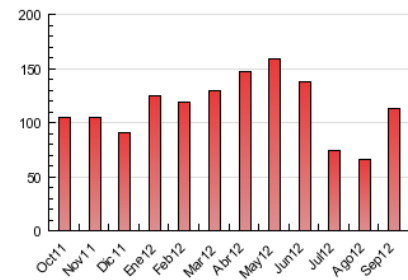

Pàgines (x 1000)