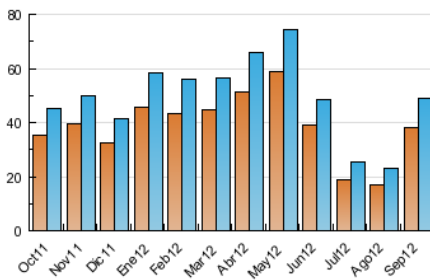

4.3 Per mesos

N. únics / Visites (x 1000)