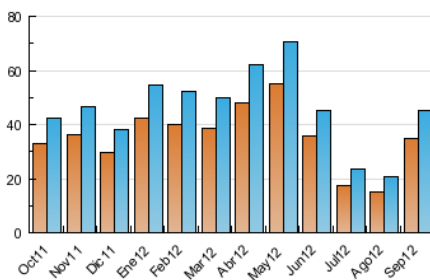

4.3 Per mesos

N. únics / Visites (x 1000)