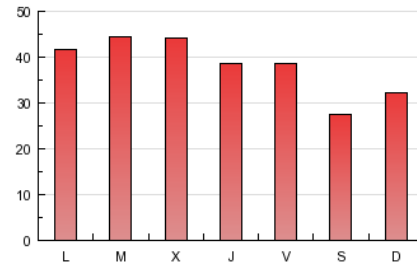

Pàgines (x 100)