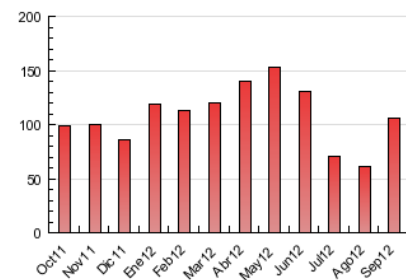

Pàgines (x 1000)