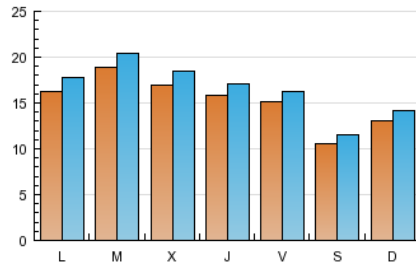

4. Gràfiques (Nacional i Internacional)

4.1 Per dia de la setmana (promig)

N. únics / Visites (x 100)