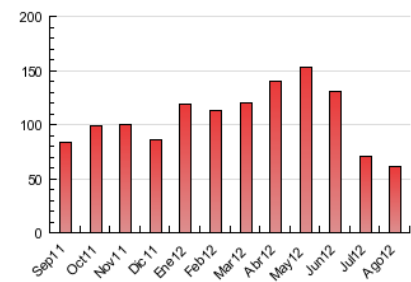

Pàgines (x 1000)