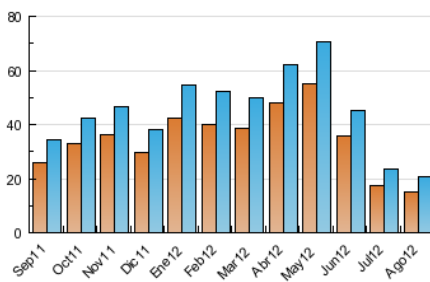

4.3 Per mesos

N. únics / Visites (x 1000)