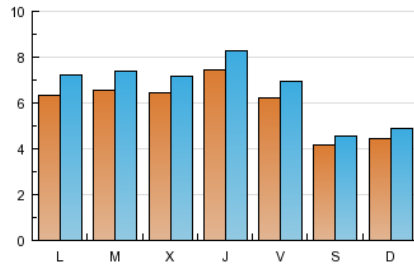

4. Gràfiques (Nacional)

4.1 Per dia de la setmana (promig)

N. únics / Visites (x 100)