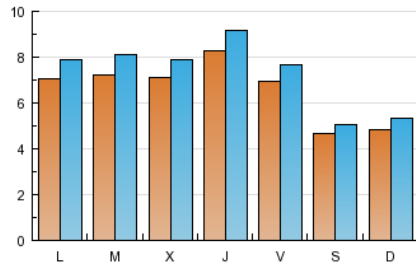

4. Gràfiques (Nacional i Internacional)

4.1 Per dia de la setmana (promig)

N. únics / Visites (x 100)