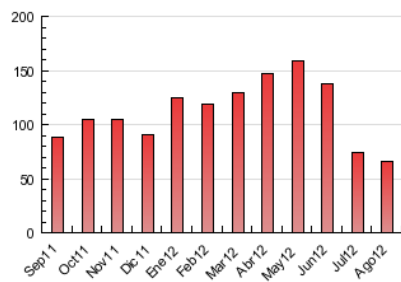

Pàgines (x 1000)