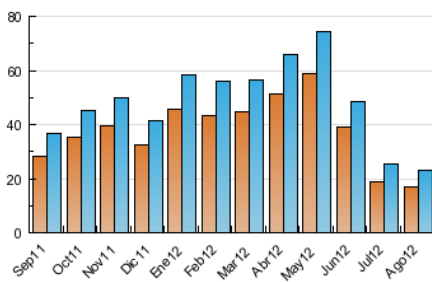

4.3 Per mesos

N. únics / Visites (x 1000)