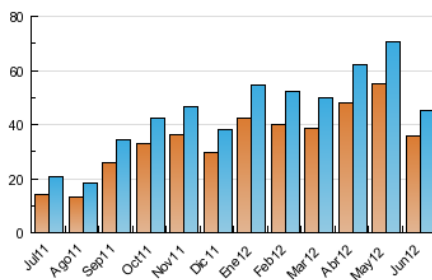

4.3 Per mesos

N. únics / Visites (x 1000)