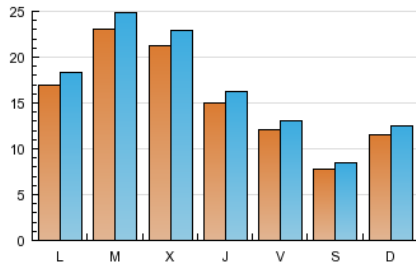

4. Gràfiques (Nacional i Internacional)

4.1 Per dia de la setmana (promig)

N. únics / Visites (x 100)