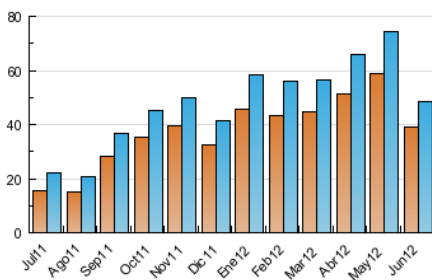

4.3 Per mesos

N. únics / Visites (x 1000)