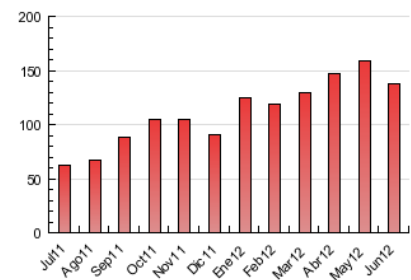

Pàgines (x 1000)