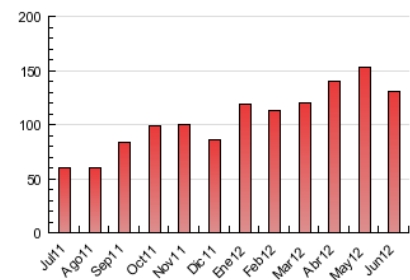

Pàgines (x 1000)