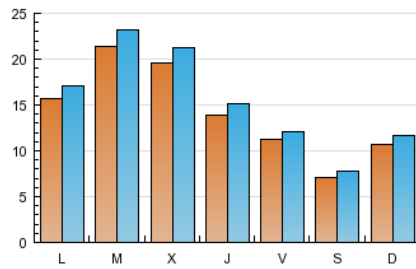

4. Gràfiques (Nacional)

4.1 Per dia de la setmana (promig)

N. únics / Visites (x 100)