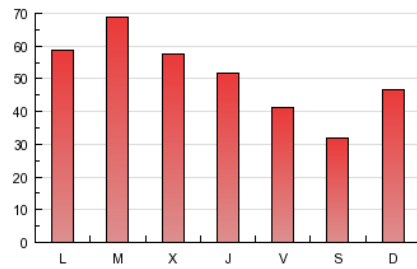

Pàgines (x 100)