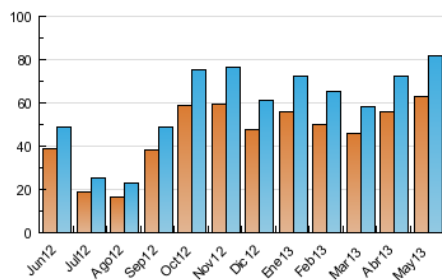

4.3 Per mesos

N. únics / Visites (x 1000)