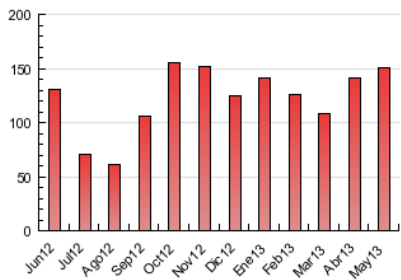

Pàgines (x 1000)