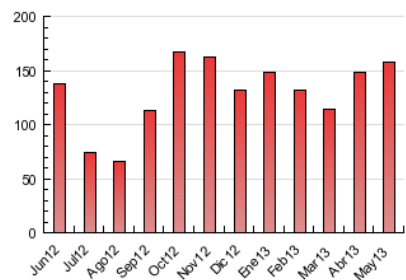

Pàgines (x 1000)