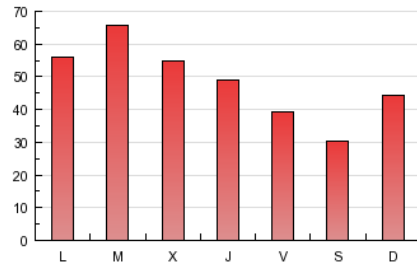

Pàgines (x 100)