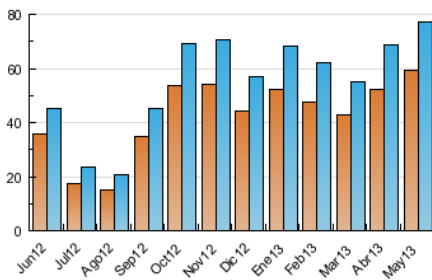

4.3 Per mesos

N. únics / Visites (x 1000)