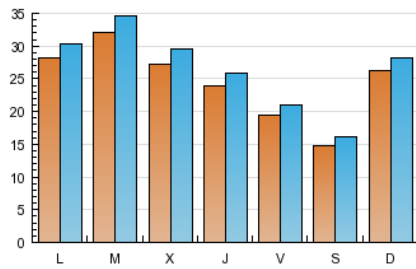

4. Gràfiques (Nacional i Internacional)

4.1 Per dia de la setmana (promig)

N. únics / Visites (x 100)