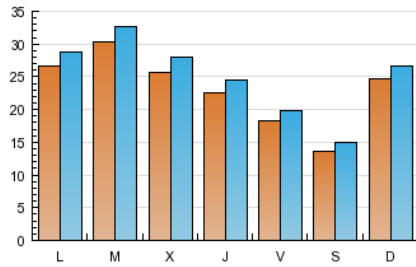

4. Gràfiques (Nacional)

4.1 Per dia de la setmana (promig)

N. únics / Visites (x 100)