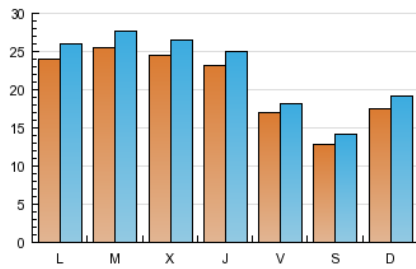

4. Gràfiques (Nacional)

4.1 Per dia de la setmana (promig)

N. únics / Visites (x 100)