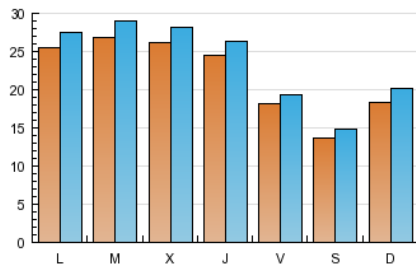

4. Gràfiques (Nacional i Internacional)

4.1 Per dia de la setmana (promig)

N. únics / Visites (x 100)