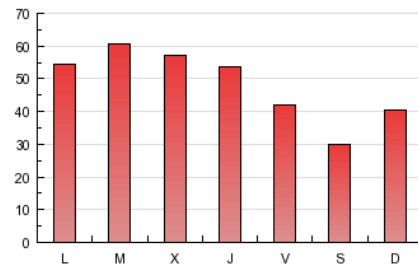

Pàgines (x 100)