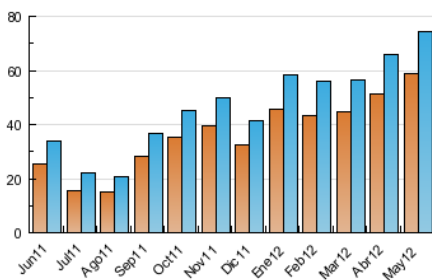

4.3 Per mesos

N. únics / Visites (x 1000)