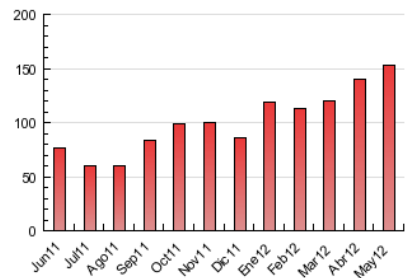

##### 4.2 Per franja horària (promig)

Visites (x 1000)

Pàgines (x 1000)

##### 4.3 Per mesos

N. únics / Visites (x 1000)

Pàgines (x 1000)