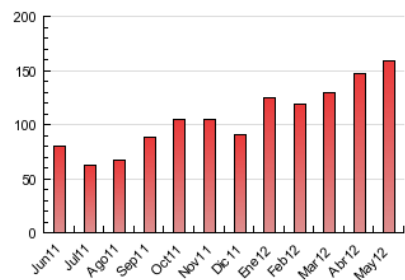

Pàgines (x 1000)