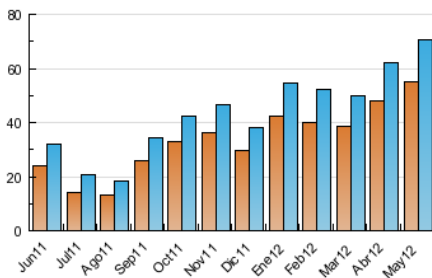

##### 4.1 Per dia de la setmana (promig)

N. únics / Visites (x 100)

Pàgines (x 100)

##### 4.2 Per franja horària (promig)

Visites (x 1000)

Pàgines (x 1000)

##### 4.3 Per mesos

N. únics / Visites (x 1000)

Pàgines (x 1000)