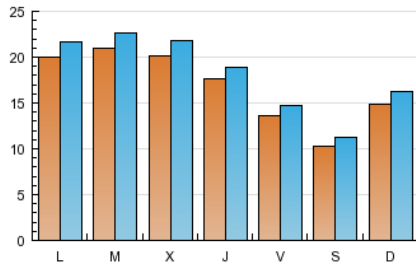

4. Gràfiques (Nacional)

4.1 Per dia de la setmana (promig)

N. únics / Visites (x 100)