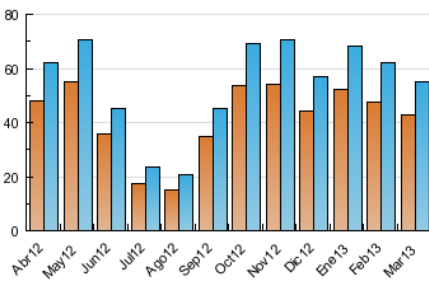

4.3 Per mesos

N. únics / Visites (x 1000)