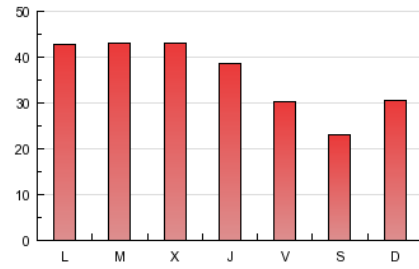

Pàgines (x 100)