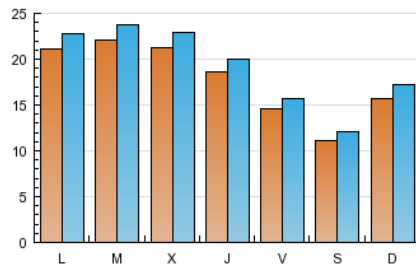

4. Gràfiques (Nacional i Internacional)

4.1 Per dia de la setmana (promig)

N. únics / Visites (x 100)