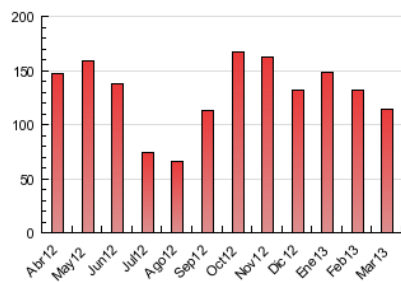

Pàgines (x 1000)