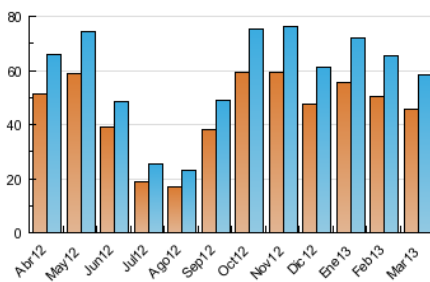

4.3 Per mesos

N. únics / Visites (x 1000)