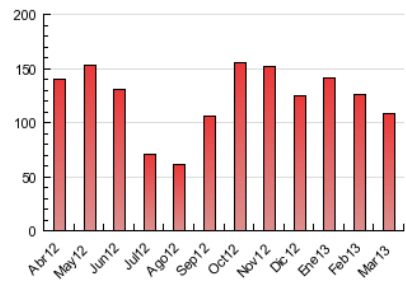

Pàgines (x 1000)