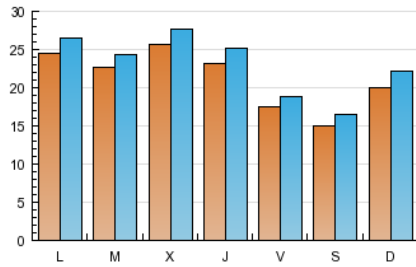

4. Gràfiques (Nacional i Internacional)

4.1 Per dia de la setmana (promig)

N. únics / Visites (x 100)