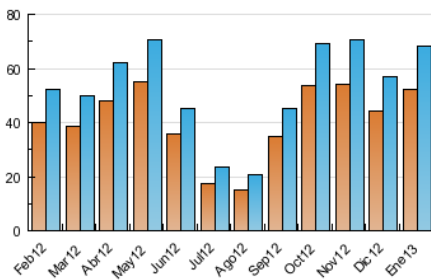

4.3 Per mesos

N. únics / Visites (x 1000)