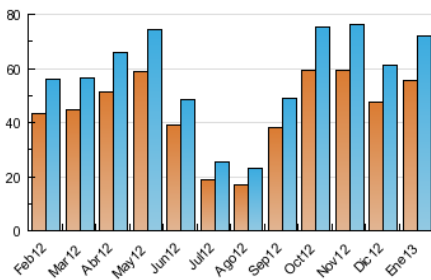

4.3 Per mesos

N. únics / Visites (x 1000)