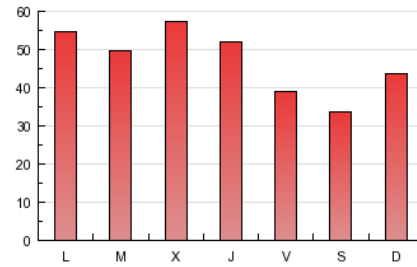

Pàgines (x 100)