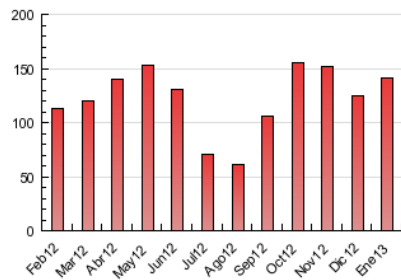

Pàgines (x 1000)