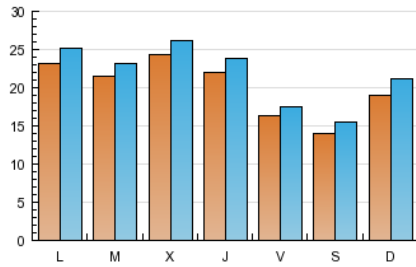

4. Gràfiques (Nacional)

4.1 Per dia de la setmana (promig)

N. únics / Visites (x 100)