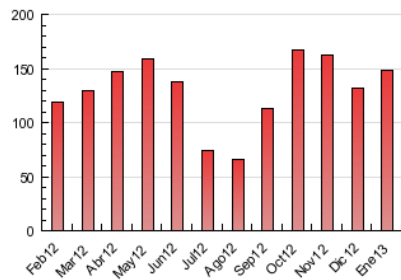

Pàgines (x 1000)