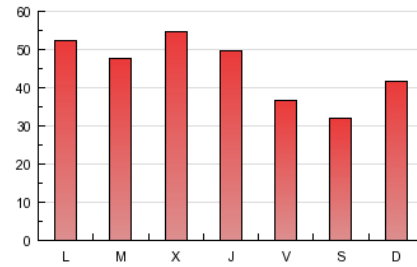

Pàgines (x 100)