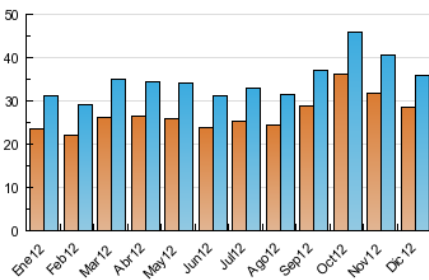

4.3 Per mesos

N. únics / Visites (x 1000)