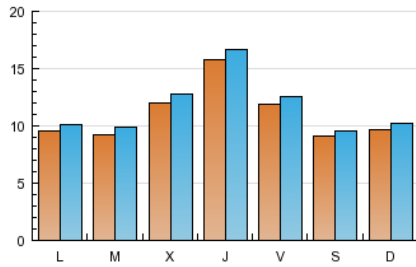

4. Gràfiques (Nacional i Internacional)

4.1 Per dia de la setmana (promig)

N. únics / Visites (x 100)