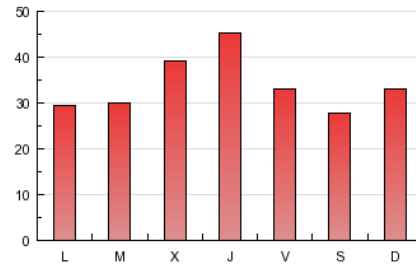

Pàgines (x 100)