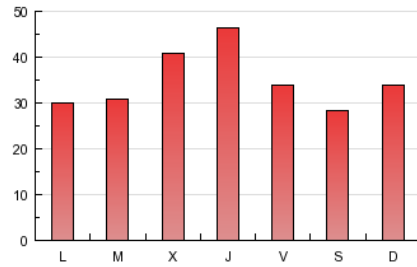

Pàgines (x 100)