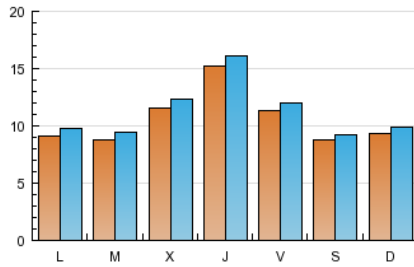

4. Gràfiques (Nacional)

4.1 Per dia de la setmana (promig)

N. únics / Visites (x 100)