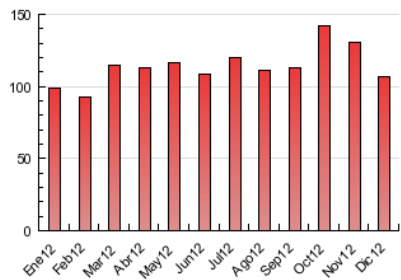

Pàgines (x 1000)