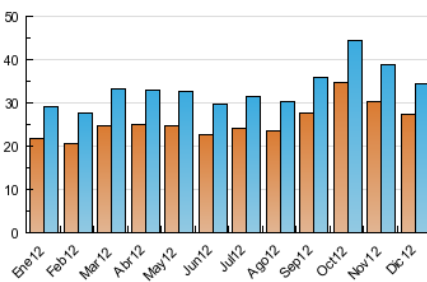

4.3 Per mesos

N. únics / Visites (x 1000)