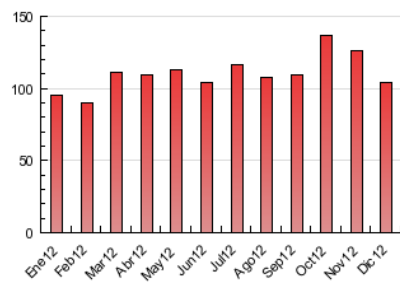

Pàgines (x 1000)