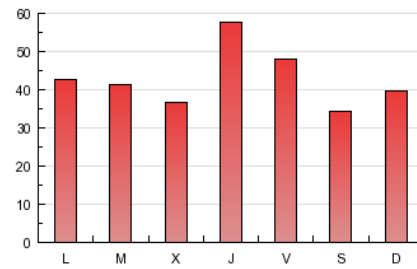

Pàgines (x 100)