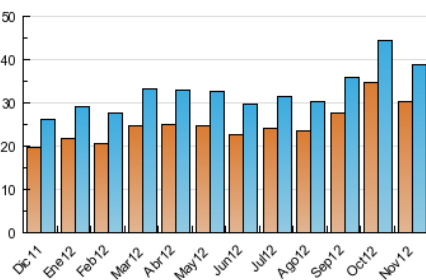

4.3 Per mesos

N. únics / Visites (x 1000)