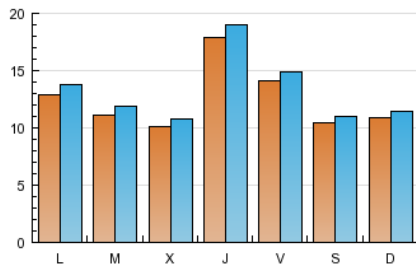

4. Gràfiques (Nacional i Internacional)

4.1 Per dia de la setmana (promig)

N. únics / Visites (x 100)