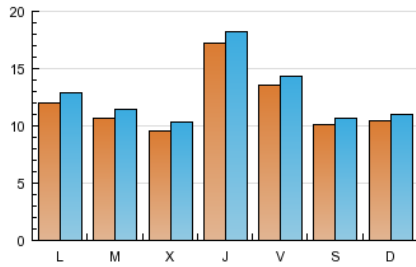

4. Gràfiques (Nacional)

4.1 Per dia de la setmana (promig)

N. únics / Visites (x 100)