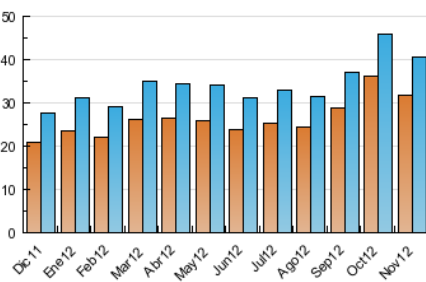

4.3 Per mesos

N. únics / Visites (x 1000)