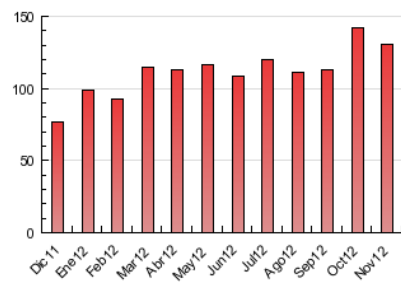

Pàgines (x 1000)