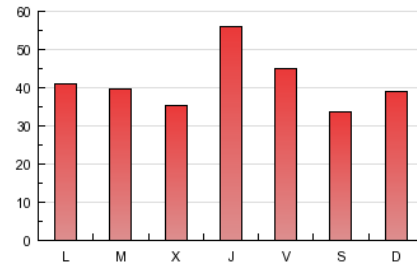

Pàgines (x 100)