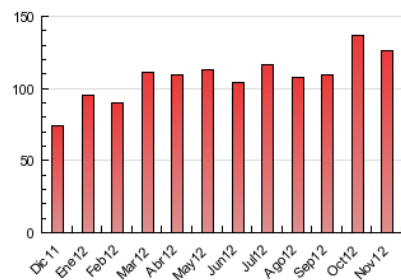

Pàgines (x 1000)