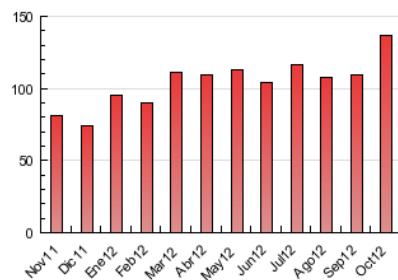

Pàgines (x 1000)