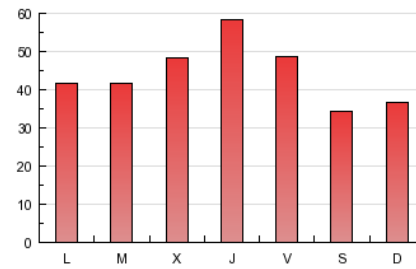

Pàgines (x 100)