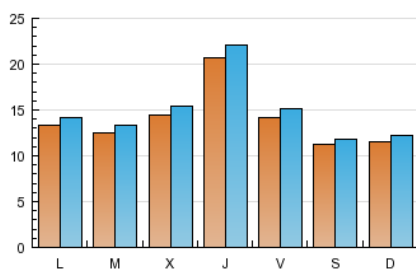

2. Seccions (Nacional i Internacional)

	PÀGINES	%
HOME	11.654	8.22 %
RESTA	130.114	91.78 %

3. Per dia del mes (Nacional i Internacional)

<u>Dia</u>	<u>N. únics</u>	<u>Visites</u>	<u>Pàgines</u>	<u>Dia</u>	<u>N. únics</u>	<u>Visites</u>	<u>Pàgines</u>	<u>Dia</u>	<u>N. únics</u>	<u>Visites</u>	<u>Pàgines</u>
1	1.344	1.407	3.872	11	2.244	2.394	6.680	21	1.316	1.396	4.068
2	1.102	1.179	4.253	12	1.395	1.499	5.181	22	1.314	1.400	3.946
3	1.177	1.264	4.104	13	1.120	1.176	3.967	23	1.249	1.331	4.311
4	1.897	2.022	5.564	14	1.122	1.177	4.069	24	1.240	1.333	4.758
5	1.199	1.279	4.533	15	1.328	1.422	4.323	25	2.178	2.305	6.521
6	1.037	1.095	3.325	16	1.307	1.402	4.118	26	1.459	1.536	4.682
7	957	1.021	3.313	17	1.232	1.310	4.217	27	1.205	1.264	3.488
8	1.442	1.557	4.901	18	1.973	2.119	5.650	28	1.236	1.306	4.073
9	1.406	1.523	4.853	19	1.618	1.725	5.473	29	1.237	1.312	4.434
10	1.383	1.481	4.843	20	1.137	1.194	3.204	30	1.180	1.266	3.973
								31	2.188	2.322	7.071

4. Gràfiques (Nacional i Internacional)

4.1 Per dia de la setmana (promig)

N. únics / Visites (x 100)

Pàgines (x 100)

4.2 Per franja horària (promig)

Visites (x 1000)

Pàgines (x 1000)

4.3 Per mesos