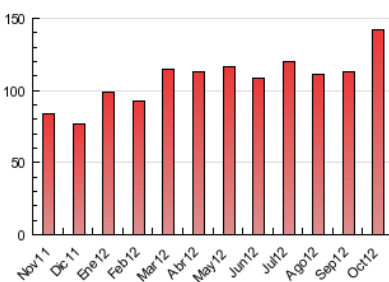

Pàgines (x 1000)