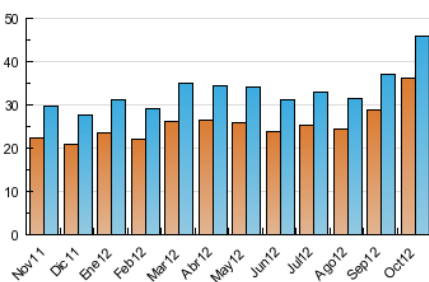

4.3 Per mesos

N. únics / Visites (x 1000)