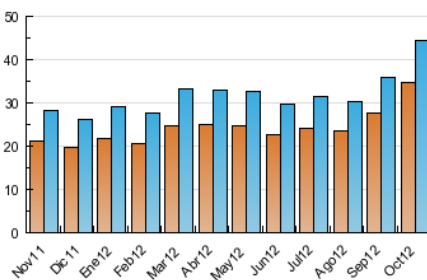

4.3 Per mesos

N. únics / Visites (x 1000)