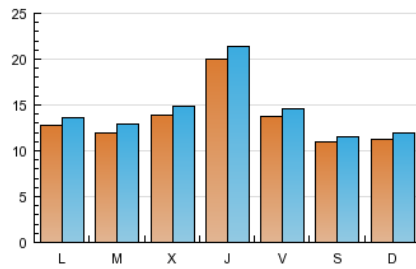

4. Gràfiques (Nacional)

4.1 Per dia de la setmana (promig)

N. únics / Visites (x 100)