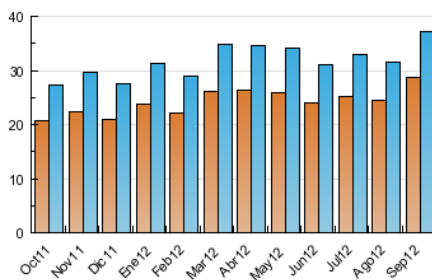

4.3 Per mesos

N. únics / Visites (x 1000)