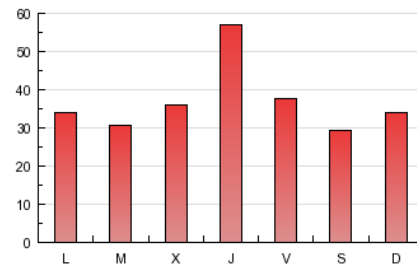

Pàgines (x 100)