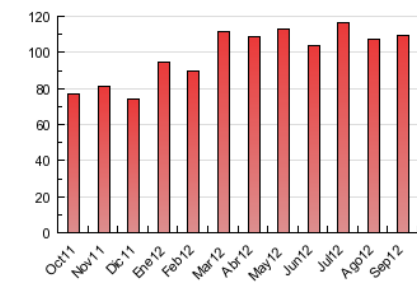

Pàgines (x 1000)