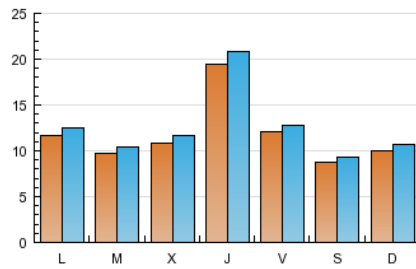

4. Gràfiques (Nacional i Internacional)

4.1 Per dia de la setmana (promig)

N. únics / Visites (x 100)