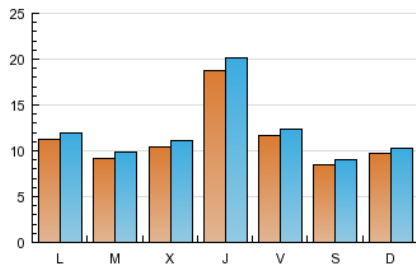

4. Gràfiques (Nacional)

4.1 Per dia de la setmana (promig)

N. únics / Visites (x 100)