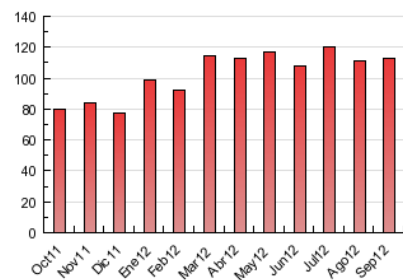

Pàgines (x 1000)