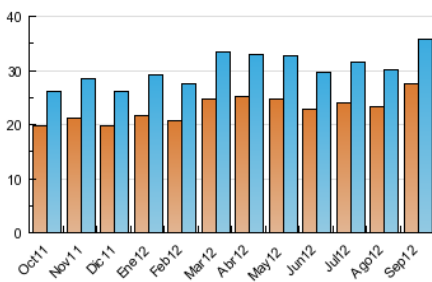

4.3 Per mesos

N. únics / Visites (x 1000)