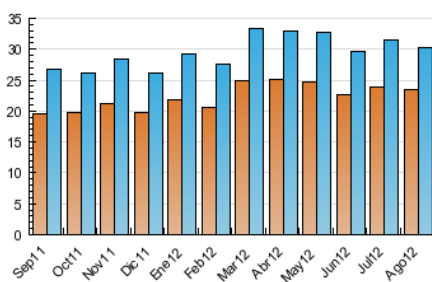

4.3 Per mesos

N. únics / Visites (x 1000)