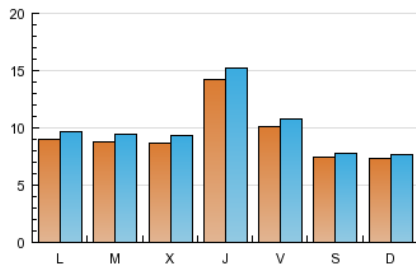

4. Gràfiques (Nacional i Internacional)

4.1 Per dia de la setmana (promig)

N. únics / Visites (x 100)