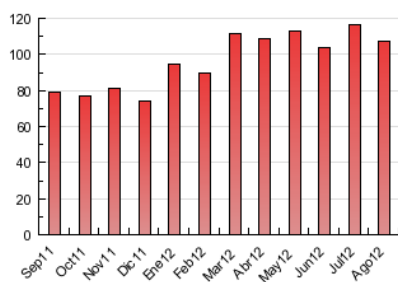

Pàgines (x 1000)