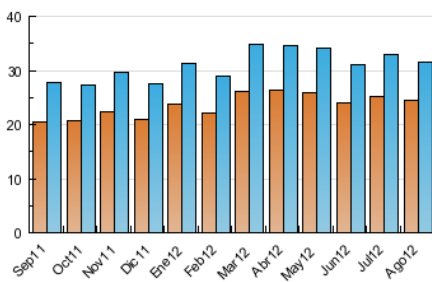

4.3 Per mesos

N. únics / Visites (x 1000)