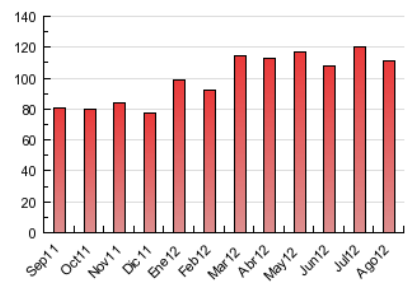

Pàgines (x 1000)