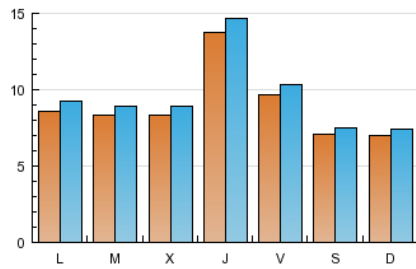

4. Gràfiques (Nacional)

4.1 Per dia de la setmana (promig)

N. únics / Visites (x 100)