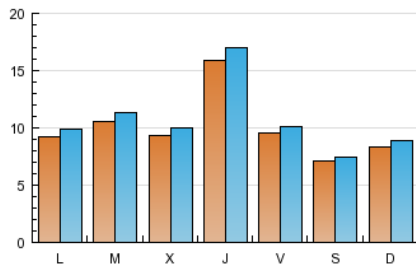

4. Gràfiques (Nacional i Internacional)

4.1 Per dia de la setmana (promig)

N. únics / Visites (x 100)