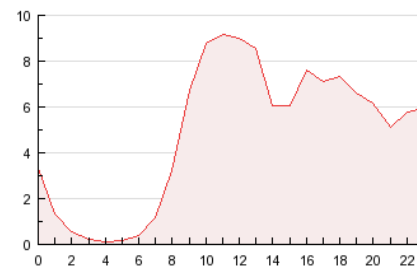

#### 3. Per dia del mes (Nacional)

Dia	N. únics	Visites	Pàgines	Dia	N. únics	Visites	Pàgines	Dia	N. únics	Visites	Pàgines
1	714	743	3.033	11	850	914	3.694	21	648	683	2.370
2	829	882	3.688	12	1.813	1.937	7.490	22	700	733	2.601
3	831	890	3.234	13	897	952	3.971	23	823	871	3.056
4	865	925	3.852	14	725	760	2.912	24	1.373	1.480	5.267
5	1.358	1.465	5.442	15	868	937	4.180	25	895	966	3.122
6	891	940	3.216	16	932	1.002	4.108	26	1.624	1.743	5.398
7	659	699	2.815	17	963	1.029	3.435	27	1.006	1.062	3.555
8	897	971	3.865	18	939	1.018	3.177	28	664	700	2.621
9	896	969	4.145	19	1.336	1.427	4.999	29	804	868	3.461
10	915	997	3.734	20	869	920	2.861	30	935	1.016	3.887
								31	924	1.005	3.352

4. Gràfiques (Nacional)

4.1 Per dia de la setmana (promig)

N. únics / Visites (x 100)

Pàgines (x 100)

4.2 Per franja horària (promig)

Visites (x 1000)

Pàgines (x 1000)

4.3 Per mesos