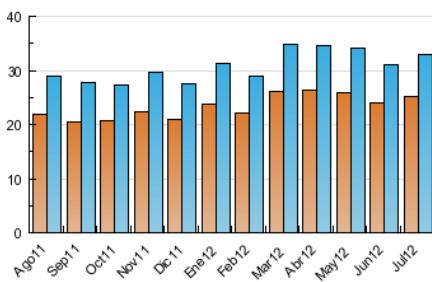

4.3 Per mesos

N. únics / Visites (x 1000)