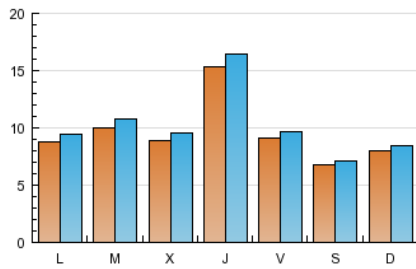

4. Gràfiques (Nacional)

4.1 Per dia de la setmana (promig)

N. únics / Visites (x 100)