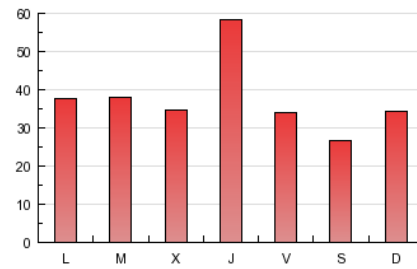

Pàgines (x 100)