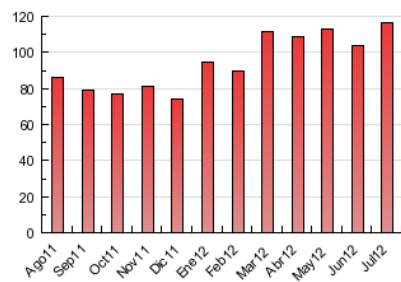

Pàgines (x 1000)