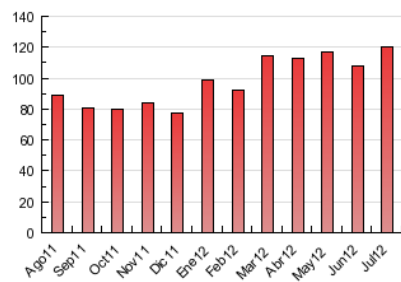

Pàgines (x 1000)