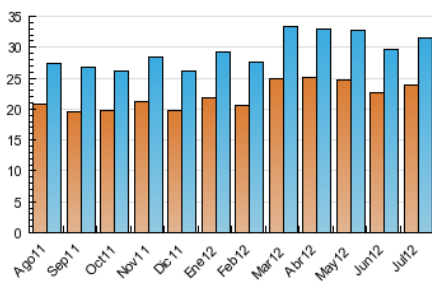

4.3 Per mesos

N. únics / Visites (x 1000)