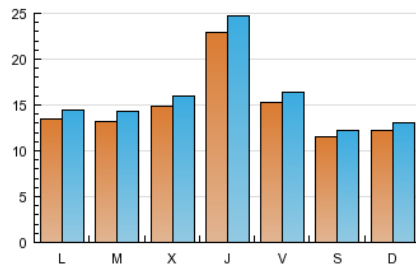

4. Gràfiques (Nacional)

4.1 Per dia de la setmana (promig)

N. únics / Visites (x 100)