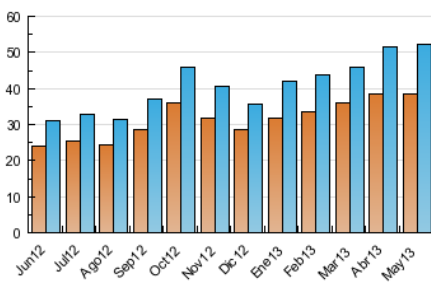

4.3 Per mesos

N. únics / Visites (x 1000)