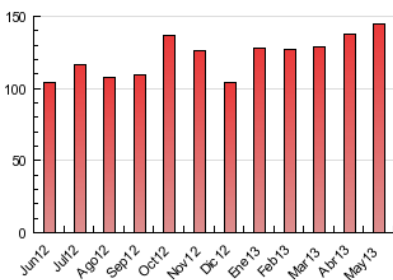

Pàgines (x 1000)