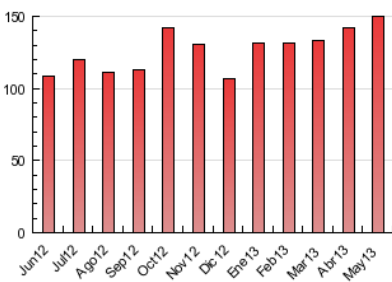

Pàgines (x 1000)