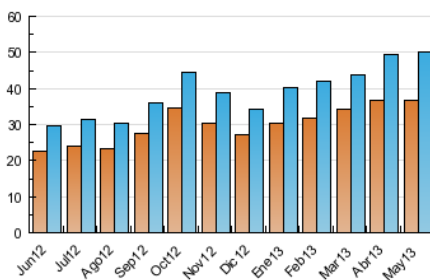

4.3 Per mesos

N. únics / Visites (x 1000)