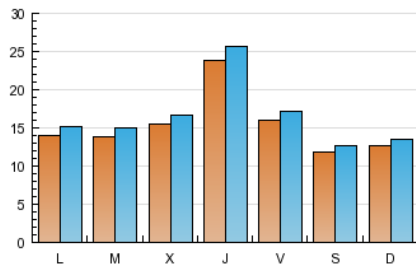

4. Gràfiques (Nacional i Internacional)

4.1 Per dia de la setmana (promig)

N. únics / Visites (x 100)