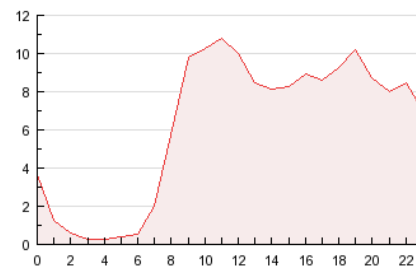

2. Seccions (Nacional i Internacional)

	PÀGINES	%
HOME	12.472	8.33 %
RESTA	137.195	91.67 %

3. Per dia del mes (Nacional i Internacional)

<u>Dia</u>	<u>N. únics</u>	<u>Visites</u>	<u>Pàgines</u>	<u>Dia</u>	<u>N. únics</u>	<u>Visites</u>	<u>Pàgines</u>	<u>Dia</u>	<u>N. únics</u>	<u>Visites</u>	<u>Pàgines</u>
1	1.455	1.544	4.816	11	1.064	1.143	4.543	21	1.484	1.588	3.761
2	2.526	2.708	6.744	12	1.109	1.178	3.582	22	2.245	2.395	6.433
3	1.514	1.615	5.236	13	1.327	1.429	3.536	23	2.586	2.780	7.189
4	1.317	1.397	3.948	14	1.200	1.307	4.198	24	1.632	1.743	4.950
5	1.381	1.467	4.596	15	1.339	1.441	4.705	25	1.210	1.290	3.514
6	1.340	1.447	4.353	16	2.132	2.299	6.374	26	1.370	1.480	4.237
7	1.281	1.379	3.968	17	1.570	1.704	4.354	27	1.496	1.613	4.024
8	1.211	1.310	4.153	18	1.170	1.226	3.279	28	1.587	1.719	4.821
9	2.023	2.169	6.011	19	1.201	1.288	4.107	29	1.515	1.652	4.872
10	1.405	1.517	4.069	20	1.453	1.548	4.243	30	2.631	2.851	9.457
								31	1.891	2.025	5.594

4. Gràfiques (Nacional i Internacional)

4.1 Per dia de la setmana (promig)

N. únics / Visites (x 100)

Pàgines (x 100)

4.2 Per franja horària (promig)

Visites (x 1000)

Pàgines (x 1000)

4.3 Per mesos