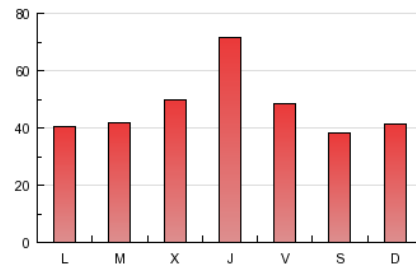

Pàgines (x 100)