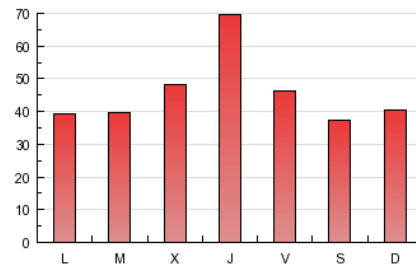

Pàgines (x 100)