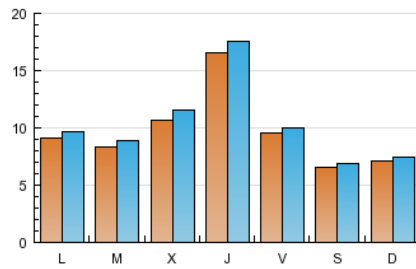

4. Gràfiques (Nacional)

4.1 Per dia de la setmana (promig)

N. únics / Visites (x 100)