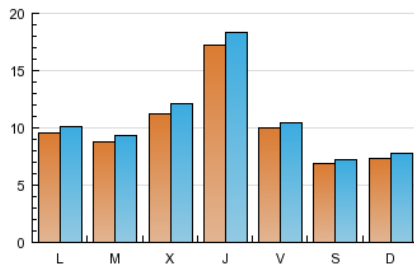

4. Gràfiques (Nacional i Internacional)

4.1 Per dia de la setmana (promig)

N. únics / Visites (x 100)