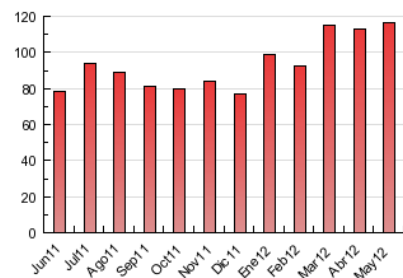

Pàgines (x 1000)