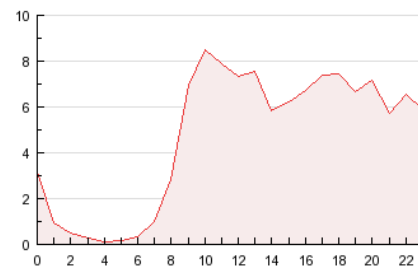

#### 3. Per dia del mes (Nacional)

Dia	N. únics	Visites	Pàgines	Dia	N. únics	Visites	Pàgines	Dia	N. únics	Visites	Pàgines
1	661	690	2.283	11	986	1.035	2.975	21	880	950	3.269
2	858	912	3.143	12	669	707	2.288	22	884	945	3.311
3	1.705	1.806	5.237	13	733	778	2.241	23	1.787	1.932	7.925
4	931	985	2.696	14	928	993	3.000	24	1.944	2.099	11.713
5	672	718	1.846	15	904	956	3.170	25	955	999	4.024
6	641	679	2.304	16	839	918	3.186	26	615	642	2.047
7	981	1.046	3.411	17	1.462	1.545	4.364	27	650	698	3.365
8	877	931	2.672	18	942	996	3.013	28	839	885	3.654
9	954	1.031	3.567	19	680	708	2.072	29	848	925	4.375
10	1.817	1.925	4.903	20	798	835	2.414	30	900	974	3.723
								31	1.358	1.426	4.899

4. Gràfiques (Nacional)

4.1 Per dia de la setmana (promig)

N. únics / Visites (x 100)

Pàgines (x 100)

4.2 Per franja horària (promig)

Visites (x 1000)

Pàgines (x 1000)

4.3 Per mesos