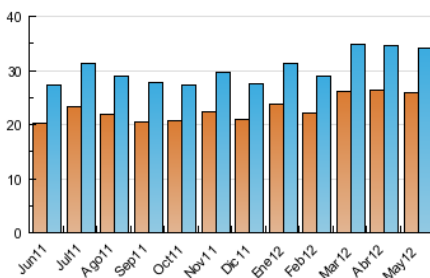

4.3 Per mesos

N. únics / Visites (x 1000)