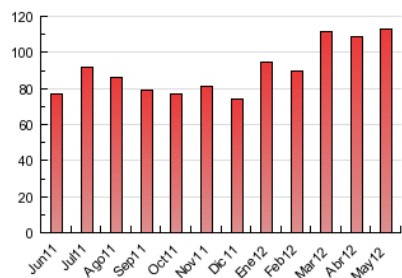

Pàgines (x 1000)