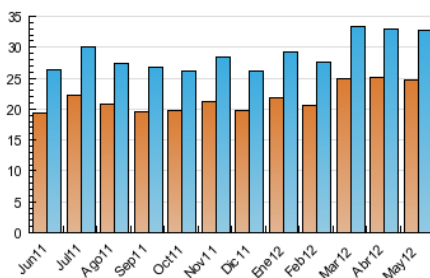

4.3 Per mesos

N. únics / Visites (x 1000)