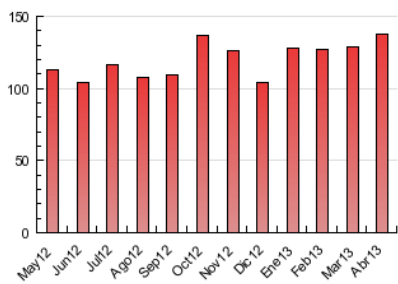

Pàgines (x 1000)