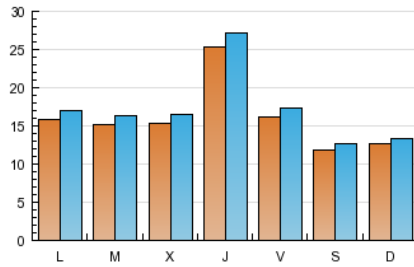

4. Gràfiques (Nacional i Internacional)

4.1 Per dia de la setmana (promig)

N. únics / Visites (x 100)