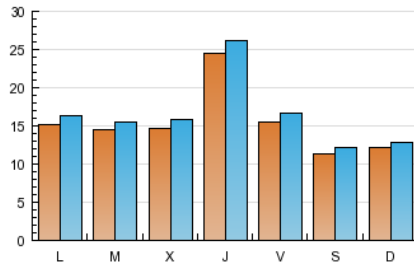

4. Gràfiques (Nacional)

4.1 Per dia de la setmana (promig)

N. únics / Visites (x 100)