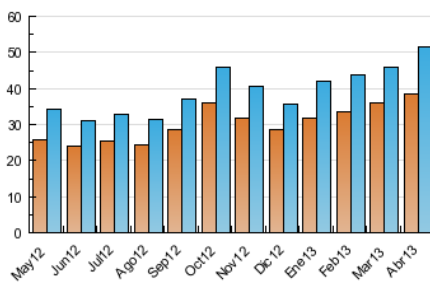

4.3 Per mesos

N. únics / Visites (x 1000)