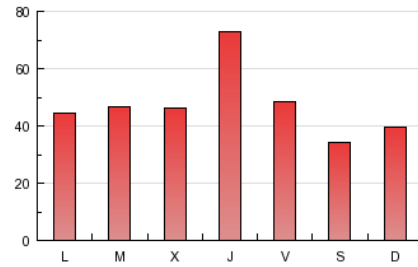

Pàgines (x 100)