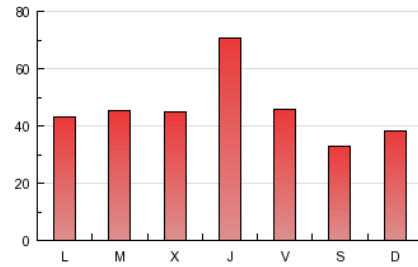

Pàgines (x 100)