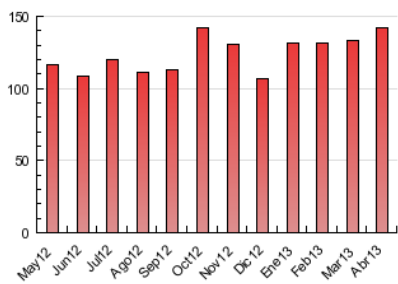

Pàgines (x 1000)