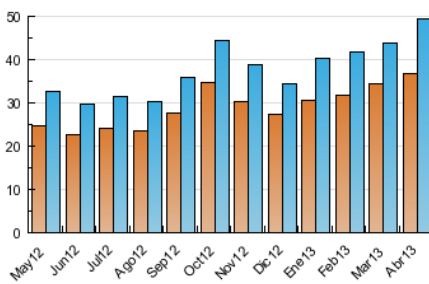

4.3 Per mesos

N. únics / Visites (x 1000)