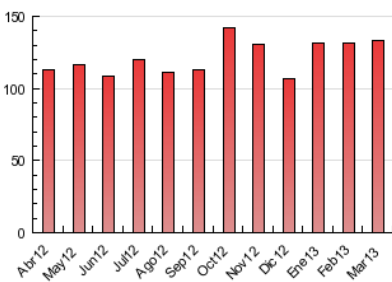

Pàgines (x 1000)