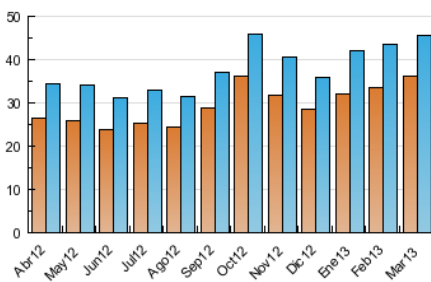

4.3 Per mesos

N. únics / Visites (x 1000)