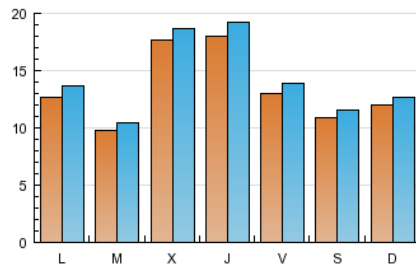

4. Gràfiques (Nacional)

4.1 Per dia de la setmana (promig)

N. únics / Visites (x 100)