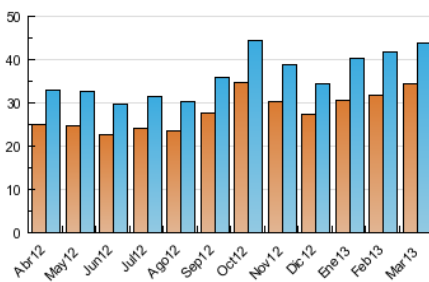

4.3 Per mesos

N. únics / Visites (x 1000)