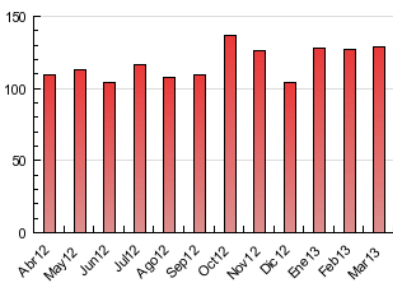

Pàgines (x 1000)