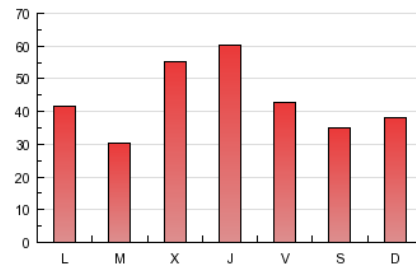

Pàgines (x 100)