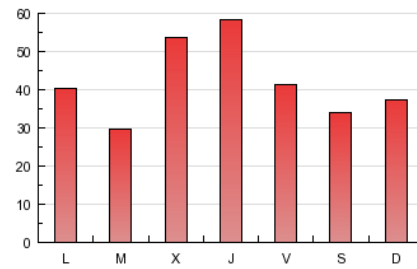

Pàgines (x 100)