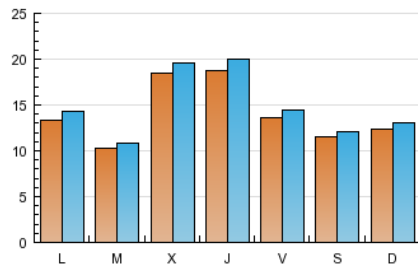

4. Gràfiques (Nacional i Internacional)

4.1 Per dia de la setmana (promig)

N. únics / Visites (x 100)