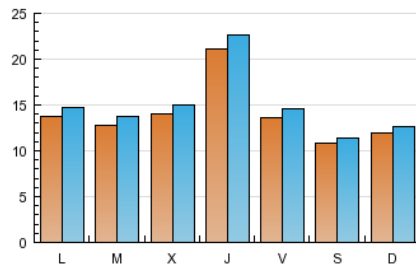

4. Gràfiques (Nacional)

4.1 Per dia de la setmana (promig)

N. únics / Visites (x 100)