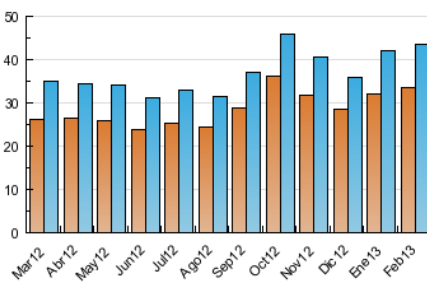

4.3 Per mesos

N. únics / Visites (x 1000)