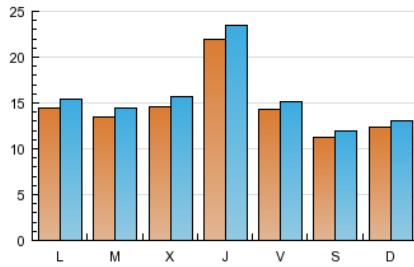

4. Gràfiques (Nacional i Internacional)

4.1 Per dia de la setmana (promig)

N. únics / Visites (x 100)