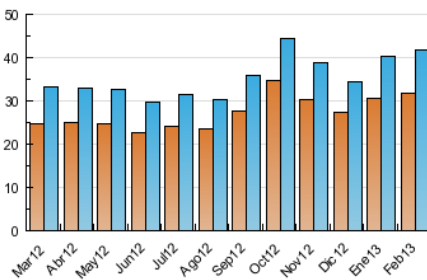

4.3 Per mesos

N. únics / Visites (x 1000)