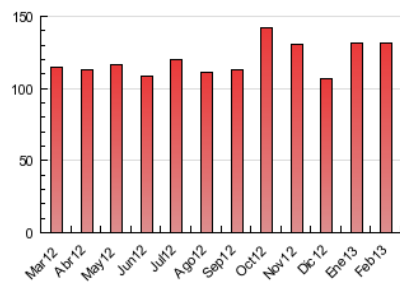

Pàgines (x 1000)