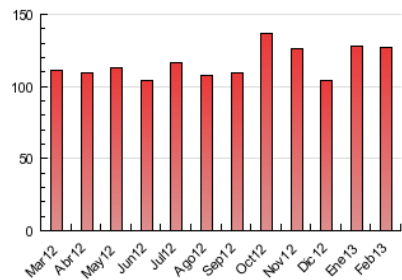

Pàgines (x 1000)