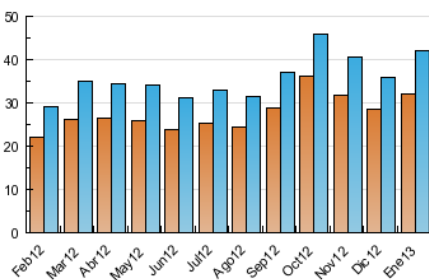

4.3 Per mesos

N. únics / Visites (x 1000)