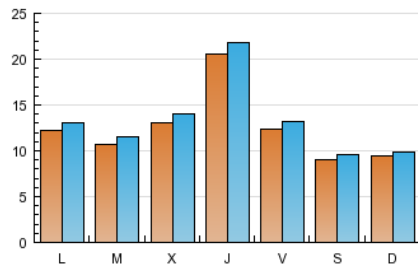

2. Seccions (Nacional i Internacional)

| | PÀGINES | % |
|--------------|---------|---------|
| HOME | 11.550 | 8.78 % |
| RESTA | 119.966 | 91.22 % |

3. Per dia del mes (Nacional i Internacional)

| <u>Dia</u> | <u>N. únics</u> | <u>Visites</u> | <u>Pàgines</u> | <u>Dia</u> | <u>N. únics</u> | <u>Visites</u> | <u>Pàgines</u> | <u>Dia</u> | <u>N. únics</u> | <u>Visites</u> | <u>Pàgines</u> |
|------------|-----------------|----------------|----------------|------------|-----------------|----------------|----------------|------------|-----------------|----------------|----------------|
| 1 | 709 | 751 | 2.709 | 11 | 1.144 | 1.213 | 3.721 | 21 | 1.211 | 1.301 | 3.979 |
| 2 | 1.118 | 1.204 | 4.348 | 12 | 813 | 853 | 2.828 | 22 | 1.192 | 1.280 | 3.680 |
| 3 | 1.546 | 1.650 | 5.601 | 13 | 970 | 1.046 | 3.452 | 23 | 1.756 | 1.887 | 6.546 |
| 4 | 985 | 1.058 | 3.524 | 14 | 1.222 | 1.290 | 3.452 | 24 | 2.897 | 3.102 | 8.484 |
| 5 | 709 | 751 | 2.112 | 15 | 1.021 | 1.086 | 3.093 | 25 | 1.634 | 1.748 | 5.198 |
| 6 | 523 | 556 | 1.933 | 16 | 1.058 | 1.130 | 3.757 | 26 | 1.226 | 1.288 | 3.761 |
| 7 | 835 | 905 | 3.327 | 17 | 1.882 | 1.987 | 4.998 | 27 | 1.171 | 1.223 | 4.118 |
| 8 | 885 | 976 | 3.579 | 18 | 1.164 | 1.237 | 3.443 | 28 | 1.595 | 1.724 | 6.250 |
| 9 | 1.064 | 1.151 | 4.425 | 19 | 880 | 922 | 2.764 | 29 | 1.538 | 1.643 | 5.556 |
| 10 | 1.760 | 1.883 | 5.942 | 20 | 1.089 | 1.147 | 3.509 | 30 | 1.554 | 1.651 | 5.593 |
| | | | | | | | | 31 | 2.159 | 2.278 | 5.834 |

4. Gràfiques (Nacional i Internacional)

4.1 Per dia de la setmana (promig)

N. únics / Visites (x 100)

Pàgines (x 100)

4.2 Per franja horària (promig)

Visites (x 1000)

Pàgines (x 1000)

4.3 Per mesos