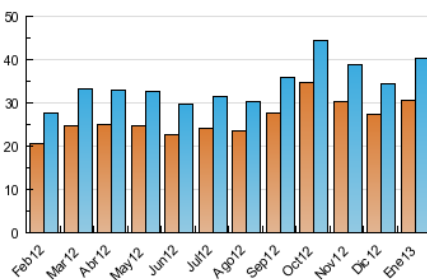

4.3 Per mesos

N. únics / Visites (x 1000)