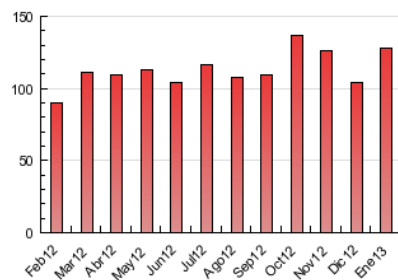

Pàgines (x 1000)