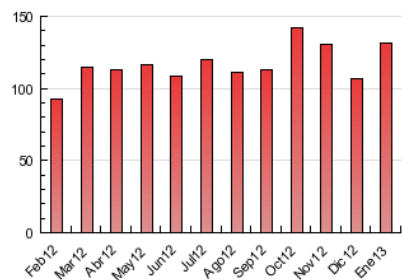

Pàgines (x 1000)