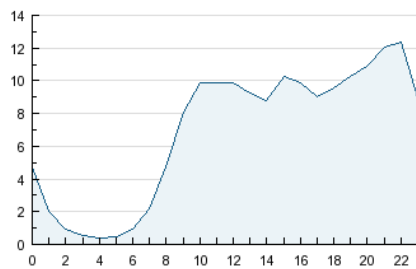

#### 3. Per dia del mes (Nacional)

Dia	N. únics	Visites	Pàgines	Dia	N. únics	Visites	Pàgines	Dia	N. únics	Visites	Pàgines
1	3.011	3.921	22.616	11	4.608	6.135	36.855	21	4.156	5.365	27.898
2	3.397	4.477	26.616	12	4.311	5.805	35.587	22	2.944	3.907	20.464
3	4.434	5.873	38.088	13	4.550	6.087	36.016	23	3.264	4.202	20.899
4	4.441	5.888	34.949	14	4.486	5.792	30.161	24	2.779	3.483	18.398
5	4.211	5.681	34.363	15	3.034	4.043	22.365	25	1.851	2.421	13.484
6	3.830	4.985	24.136	16	3.460	4.488	24.193	26	2.763	3.568	20.219
7	3.637	4.739	27.582	17	4.783	6.254	36.701	27	3.742	4.998	33.217
8	3.037	3.944	22.479	18	4.698	6.105	35.935	28	3.608	4.800	29.715
9	3.644	4.819	28.269	19	4.473	5.869	33.034	29	2.892	3.833	24.215
10	4.694	6.222	37.572	20	4.271	5.631	32.963	30	3.068	4.135	26.425
								31	2.467	3.408	23.742

4. Gràfiques (Nacional)

4.1 Per dia de la setmana (promig)

N. únics / Visites (x 100)

Pàgines (x 100)

4.2 Per franja horària (promig)

Visites (x 1000)

Pàgines (x 1000)

4.3 Per mesos