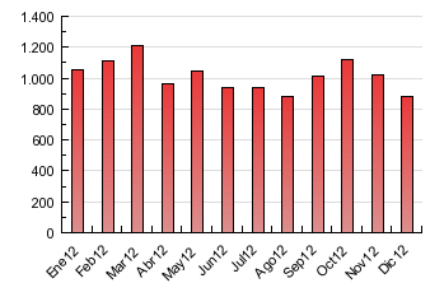

Pàgines (x 1000)