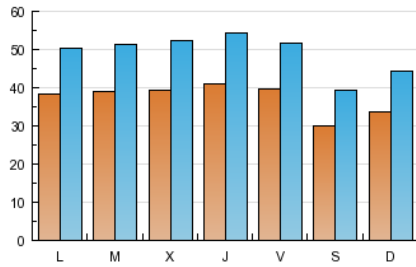

4. Gràfiques (Nacional)

4.1 Per dia de la setmana (promig)

N. únics / Visites (x 100)