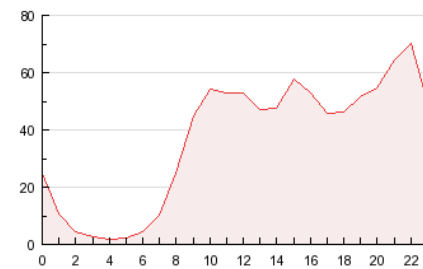

#### 3. Per dia del mes (Nacional)

Dia	N. únics	Visites	Pàgines	Dia	N. únics	Visites	Pàgines	Dia	N. únics	Visites	Pàgines
1	3.011	3.921	22.616	11	4.608	6.135	36.855	21	4.156	5.365	27.898
2	3.397	4.477	26.616	12	4.311	5.805	35.587	22	2.944	3.907	20.464
3	4.434	5.873	38.088	13	4.550	6.087	36.016	23	3.264	4.202	20.899
4	4.441	5.888	34.949	14	4.486	5.792	30.161	24	2.779	3.483	18.398
5	4.211	5.681	34.363	15	3.034	4.043	22.365	25	1.851	2.421	13.484
6	3.830	4.985	24.136	16	3.460	4.488	24.193	26	2.763	3.568	20.219
7	3.637	4.739	27.582	17	4.783	6.254	36.701	27	3.742	4.998	33.217
8	3.037	3.944	22.479	18	4.698	6.105	35.935	28	3.608	4.800	29.715
9	3.644	4.819	28.269	19	4.473	5.869	33.034	29	2.892	3.833	24.215
10	4.694	6.222	37.572	20	4.271	5.631	32.963	30	3.068	4.135	26.425
								31	2.467	3.408	23.742

4. Gràfiques (Nacional)

4.1 Per dia de la setmana (promig)

N. únics / Visites (x 100)

Pàgines (x 100)

4.2 Per franja horària (promig)

Visites (x 1000)

Pàgines (x 1000)

4.3 Per mesos