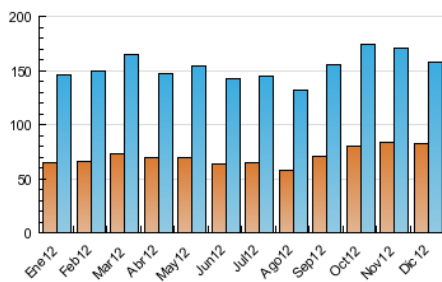

4.3 Per mesos

N. únics / Visites (x 1000)