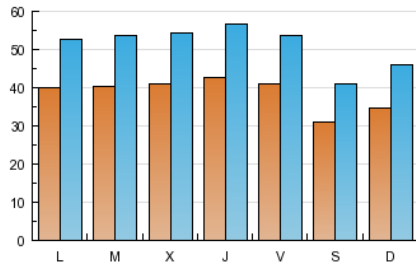

4. Gràfiques (Nacional i Internacional)

4.1 Per dia de la setmana (promig)

N. únics / Visites (x 100)