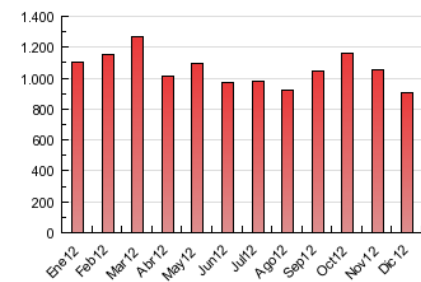

Pàgines (x 1000)