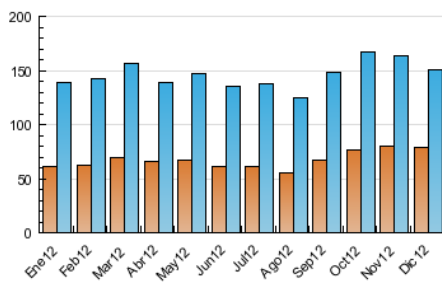

4.3 Per mesos

N. únics / Visites (x 1000)