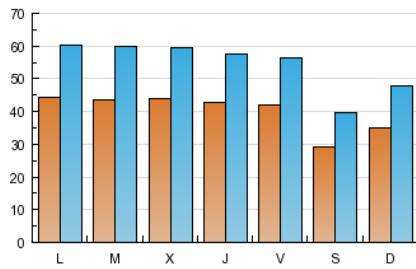

4. Gràfiques (Nacional)

4.1 Per dia de la setmana (promig)

N. únics / Visites (x 100)