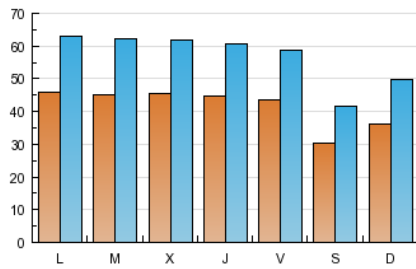

4. Gràfiques (Nacional i Internacional)

4.1 Per dia de la setmana (promig)

N. únics / Visites (x 100)