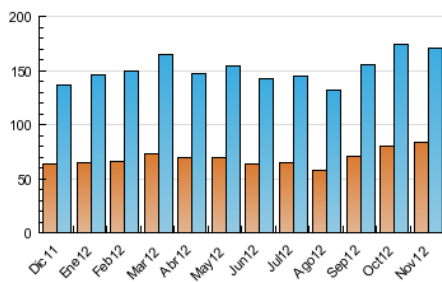

4.3 Per mesos

N. únics / Visites (x 1000)