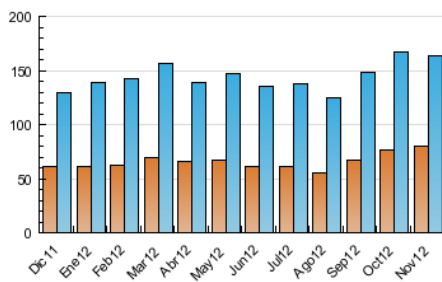

##### 4.1 Per dia de la setmana (promig)

N. únics / Visites (x 100)

Pàgines (x 100)

##### 4.2 Per franja horària (promig)

Visites (x 1000)

Pàgines (x 1000)

##### 4.3 Per mesos

N. únics / Visites (x 1000)

Pàgines (x 1000)