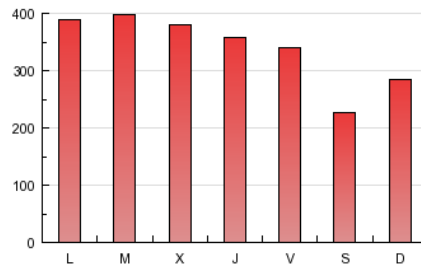

Pàgines (x 100)