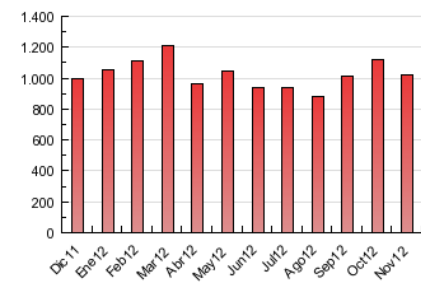

##### 4.2 Per franja horària (promig)

Visites (x 1000)

Pàgines (x 1000)

##### 4.3 Per mesos

N. únics / Visites (x 1000)

Pàgines (x 1000)