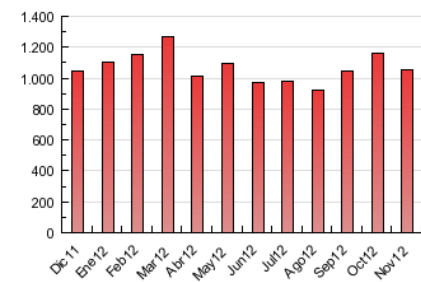

Pàgines (x 1000)