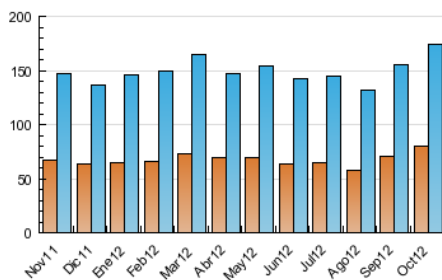

4.3 Per mesos

N. únics / Visites (x 1000)