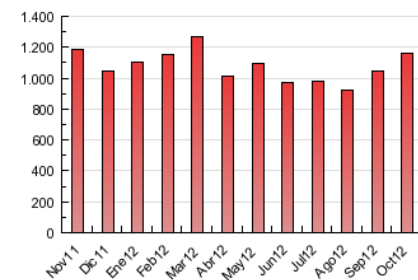

Pàgines (x 1000)