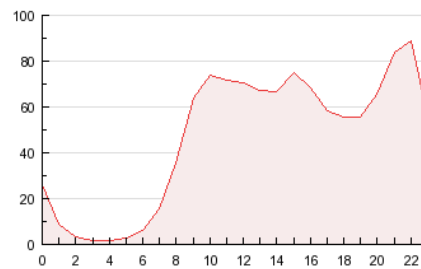

#### 3. Per dia del mes (Nacional)

Dia	N. únics	Visites	Pàgines	Dia	N. únics	Visites	Pàgines	Dia	N. únics	Visites	Pàgines
1	3.902	5.573	43.399	11	3.873	5.526	39.594	21	3.330	4.656	30.860
2	3.956	5.621	40.389	12	3.516	4.844	29.592	22	4.234	6.070	42.870
3	3.752	5.383	38.540	13	2.697	3.820	24.343	23	4.390	6.166	41.129
4	3.963	5.531	40.773	14	3.067	4.259	26.887	24	4.038	5.750	38.161
5	4.078	5.653	39.336	15	4.329	6.021	40.738	25	4.480	6.247	39.455
6	2.680	3.790	23.958	16	4.075	5.774	39.936	26	4.642	6.317	38.652
7	3.076	4.394	29.677	17	3.869	5.552	38.953	27	2.989	4.087	25.154
8	4.153	5.863	40.983	18	4.342	6.078	39.899	28	3.357	4.635	28.583
9	4.164	5.971	39.967	19	4.373	6.002	40.257	29	4.174	5.812	40.874
10	4.057	5.803	39.343	20	3.062	4.263	26.249	30	4.249	5.932	38.947
								31	4.076	5.578	33.928

4. Gràfiques (Nacional)

4.1 Per dia de la setmana (promig)

N. únics / Visites (x 100)

Pàgines (x 100)

4.2 Per franja horària (promig)

Visites (x 1000)

Pàgines (x 1000)

4.3 Per mesos