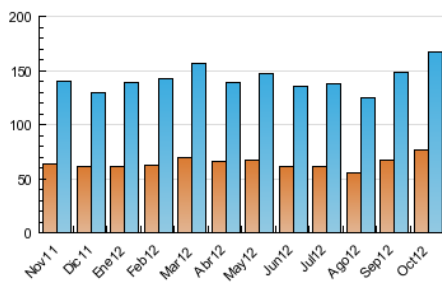

4.3 Per mesos

N. únics / Visites (x 1000)