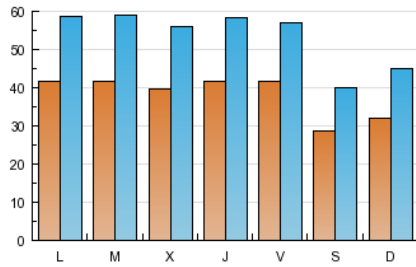

4. Gràfiques (Nacional)

4.1 Per dia de la setmana (promig)

N. únics / Visites (x 100)