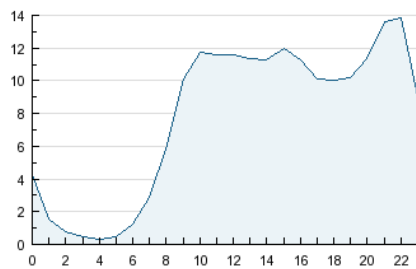

#### 3. Per dia del mes (Nacional)

Dia	N. únics	Visites	Pàgines	Dia	N. únics	Visites	Pàgines	Dia	N. únics	Visites	Pàgines
1	3.902	5.573	43.399	11	3.873	5.526	39.594	21	3.330	4.656	30.860
2	3.956	5.621	40.389	12	3.516	4.844	29.592	22	4.234	6.070	42.870
3	3.752	5.383	38.540	13	2.697	3.820	24.343	23	4.390	6.166	41.129
4	3.963	5.531	40.773	14	3.067	4.259	26.887	24	4.038	5.750	38.161
5	4.078	5.653	39.336	15	4.329	6.021	40.738	25	4.480	6.247	39.455
6	2.680	3.790	23.958	16	4.075	5.774	39.936	26	4.642	6.317	38.652
7	3.076	4.394	29.677	17	3.869	5.552	38.953	27	2.989	4.087	25.154
8	4.153	5.863	40.983	18	4.342	6.078	39.899	28	3.357	4.635	28.583
9	4.164	5.971	39.967	19	4.373	6.002	40.257	29	4.174	5.812	40.874
10	4.057	5.803	39.343	20	3.062	4.263	26.249	30	4.249	5.932	38.947
								31	4.076	5.578	33.928

4. Gràfiques (Nacional)

4.1 Per dia de la setmana (promig)

N. únics / Visites (x 100)

Pàgines (x 100)

4.2 Per franja horària (promig)

Visites (x 1000)

Pàgines (x 1000)

4.3 Per mesos