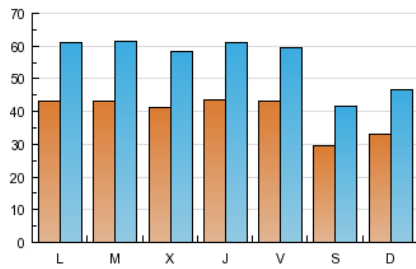

4. Gràfiques (Nacional i Internacional)

4.1 Per dia de la setmana (promig)

N. únics / Visites (x 100)