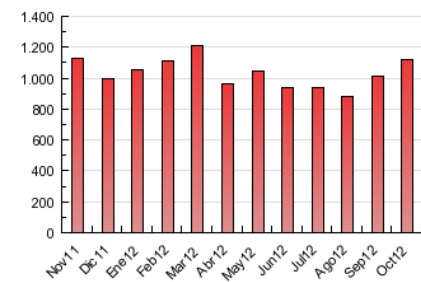

Pàgines (x 1000)