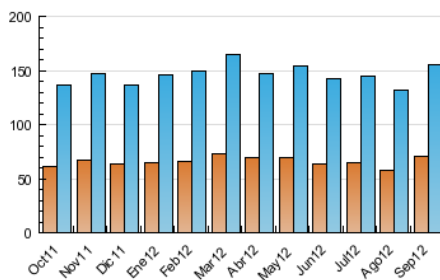

4.3 Per mesos

N. únics / Visites (x 1000)