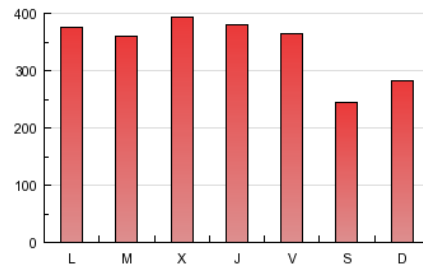

Pàgines (x 100)