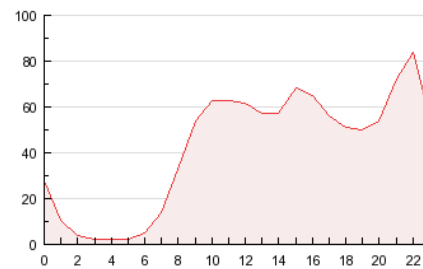

2. Seccions (Nacional)

	PÀGINES	%
HOME	52.629	5.19 %
RESTA	960.467	94.81 %

3. Per dia del mes (Nacional)

Dia	N. únics	Visites	Pàgines	Dia	N. únics	Visites	Pàgines	Dia	N. únics	Visites	Pàgines
1	2.414	3.541	26.185	11	2.774	4.078	26.107	21	4.220	5.760	36.817
2	2.737	3.991	28.555	12	3.694	5.268	37.791	22	2.639	3.710	23.369
3	3.663	5.184	38.260	13	4.070	5.620	37.113	23	2.909	4.163	27.678
4	3.695	5.284	39.279	14	4.198	5.649	33.931	24	3.712	5.233	37.057
5	3.827	5.432	39.144	15	2.857	3.874	22.707	25	3.989	5.649	39.823
6	4.132	5.700	37.796	16	3.090	4.375	30.329	26	3.884	5.564	40.455
7	3.794	5.328	38.509	17	4.118	5.760	40.187	27	3.886	5.477	39.002
8	2.599	3.603	23.679	18	4.045	5.661	39.068	28	4.009	5.561	36.513
9	2.690	3.826	24.463	19	4.063	5.742	39.636	29	2.998	4.228	26.450
10	3.605	5.061	34.908	20	4.169	5.867	38.090	30	3.008	4.200	30.195

4. Gràfiques (Nacional)

4.1 Per dia de la setmana (promig)

N. únics / Visites (x 100)

Pàgines (x 100)

4.2 Per franja horària (promig)

Visites (x 1000)

Pàgines (x 1000)

4.3 Per mesos