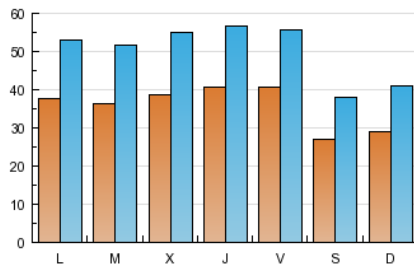

4. Gràfiques (Nacional)

4.1 Per dia de la setmana (promig)

N. únics / Visites (x 100)