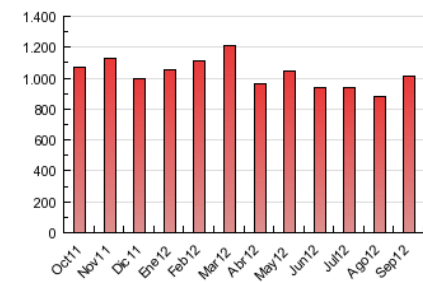

Pàgines (x 1000)