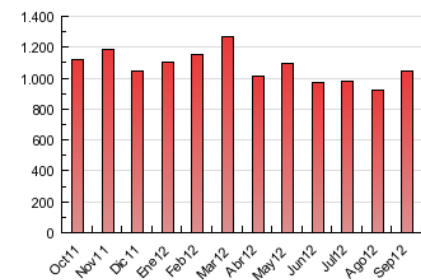

Pàgines (x 1000)