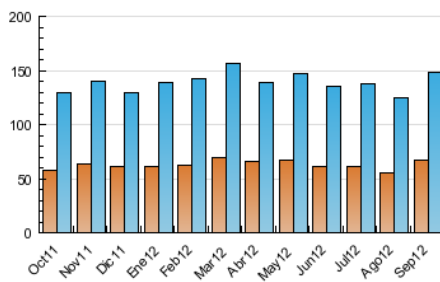

4.3 Per mesos

N. únics / Visites (x 1000)