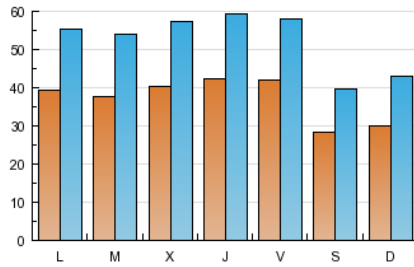

4. Gràfiques (Nacional i Internacional)

4.1 Per dia de la setmana (promig)

N. únics / Visites (x 100)