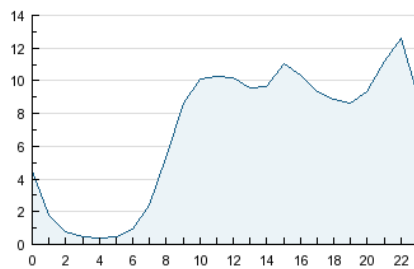

2. Seccions (Nacional)

	PÀGINES	%
HOME	52.629	5.19 %
RESTA	960.467	94.81 %

3. Per dia del mes (Nacional)

Dia	N. únics	Visites	Pàgines	Dia	N. únics	Visites	Pàgines	Dia	N. únics	Visites	Pàgines
1	2.414	3.541	26.185	11	2.774	4.078	26.107	21	4.220	5.760	36.817
2	2.737	3.991	28.555	12	3.694	5.268	37.791	22	2.639	3.710	23.369
3	3.663	5.184	38.260	13	4.070	5.620	37.113	23	2.909	4.163	27.678
4	3.695	5.284	39.279	14	4.198	5.649	33.931	24	3.712	5.233	37.057
5	3.827	5.432	39.144	15	2.857	3.874	22.707	25	3.989	5.649	39.823
6	4.132	5.700	37.796	16	3.090	4.375	30.329	26	3.884	5.564	40.455
7	3.794	5.328	38.509	17	4.118	5.760	40.187	27	3.886	5.477	39.002
8	2.599	3.603	23.679	18	4.045	5.661	39.068	28	4.009	5.561	36.513
9	2.690	3.826	24.463	19	4.063	5.742	39.636	29	2.998	4.228	26.450
10	3.605	5.061	34.908	20	4.169	5.867	38.090	30	3.008	4.200	30.195

4. Gràfiques (Nacional)

4.1 Per dia de la setmana (promig)

N. únics / Visites (x 100)

Pàgines (x 100)

4.2 Per franja horària (promig)

Visites (x 1000)

Pàgines (x 1000)

4.3 Per mesos