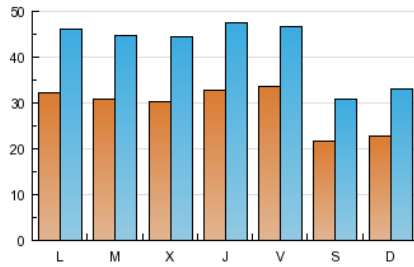

4. Gràfiques (Nacional i Internacional)

4.1 Per dia de la setmana (promig)

N. únics / Visites (x 100)