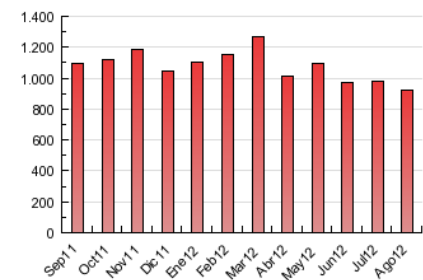

Pàgines (x 1000)