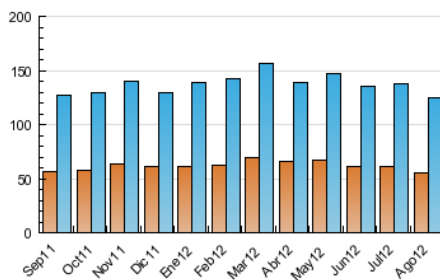

4.3 Per mesos

N. únics / Visites (x 1000)