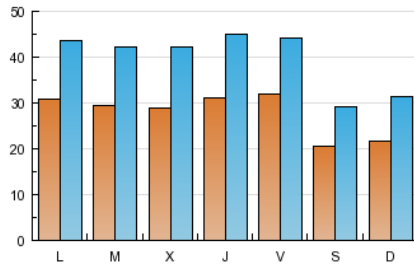

4. Gràfiques (Nacional)

4.1 Per dia de la setmana (promig)

N. únics / Visites (x 100)