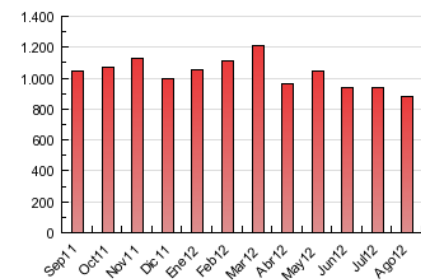

Pàgines (x 1000)