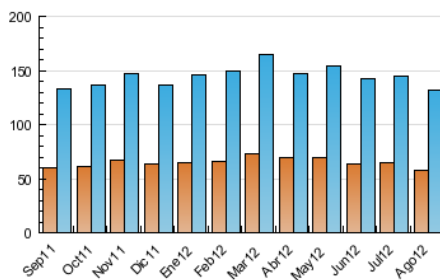

4.3 Per mesos

N. únics / Visites (x 1000)