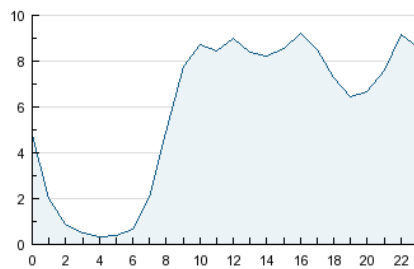

#### 3. Per dia del mes (Nacional)

Dia	N. únics	Visites	Pàgines	Dia	N. únics	Visites	Pàgines	Dia	N. únics	Visites	Pàgines
1	2.964	4.291	31.991	11	1.849	2.636	17.365	21	2.930	4.143	29.503
2	3.009	4.405	31.057	12	1.936	2.735	19.829	22	2.968	4.274	31.166
3	3.832	5.127	33.110	13	2.798	3.912	27.815	23	3.313	4.704	30.834
4	2.087	2.937	20.692	14	2.565	3.681	25.112	24	3.247	4.610	29.346
5	2.143	3.041	20.972	15	2.170	3.143	21.164	25	2.306	3.245	20.843
6	2.887	4.142	30.846	16	2.628	3.742	27.468	26	2.517	3.684	26.891
7	2.777	4.014	31.257	17	2.523	3.537	25.199	27	3.616	5.219	39.493
8	2.735	4.051	30.945	18	1.944	2.819	18.971	28	3.502	5.106	37.851
9	2.787	4.055	28.621	19	2.091	3.056	20.570	29	3.618	5.346	38.890
10	2.720	3.777	25.014	20	2.980	4.199	29.518	30	3.831	5.543	39.968
								31	3.679	5.054	35.699

4. Gràfiques (Nacional)

4.1 Per dia de la setmana (promig)

N. únics / Visites (x 100)

Pàgines (x 100)

4.2 Per franja horària (promig)

Visites (x 1000)

Pàgines (x 1000)

4.3 Per mesos