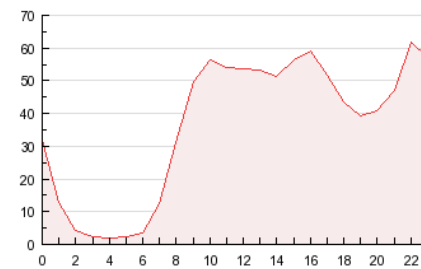

#### 3. Per dia del mes (Nacional)

Dia	N. únics	Visites	Pàgines	Dia	N. únics	Visites	Pàgines	Dia	N. únics	Visites	Pàgines
1	2.964	4.291	31.991	11	1.849	2.636	17.365	21	2.930	4.143	29.503
2	3.009	4.405	31.057	12	1.936	2.735	19.829	22	2.968	4.274	31.166
3	3.832	5.127	33.110	13	2.798	3.912	27.815	23	3.313	4.704	30.834
4	2.087	2.937	20.692	14	2.565	3.681	25.112	24	3.247	4.610	29.346
5	2.143	3.041	20.972	15	2.170	3.143	21.164	25	2.306	3.245	20.843
6	2.887	4.142	30.846	16	2.628	3.742	27.468	26	2.517	3.684	26.891
7	2.777	4.014	31.257	17	2.523	3.537	25.199	27	3.616	5.219	39.493
8	2.735	4.051	30.945	18	1.944	2.819	18.971	28	3.502	5.106	37.851
9	2.787	4.055	28.621	19	2.091	3.056	20.570	29	3.618	5.346	38.890
10	2.720	3.777	25.014	20	2.980	4.199	29.518	30	3.831	5.543	39.968
								31	3.679	5.054	35.699

4. Gràfiques (Nacional)

4.1 Per dia de la setmana (promig)

N. únics / Visites (x 100)

Pàgines (x 100)

4.2 Per franja horària (promig)

Visites (x 1000)

Pàgines (x 1000)

4.3 Per mesos