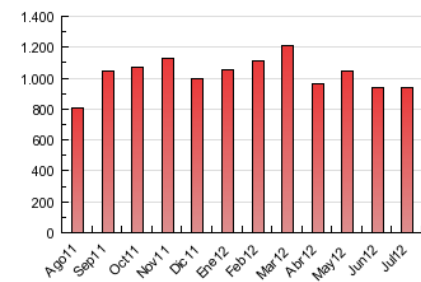

Pàgines (x 1000)