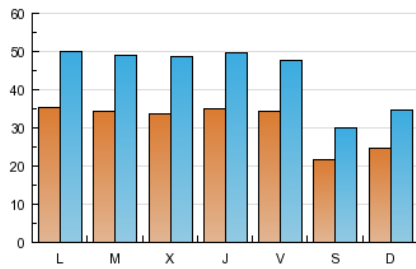

4. Gràfiques (Nacional)

4.1 Per dia de la setmana (promig)

N. únics / Visites (x 100)