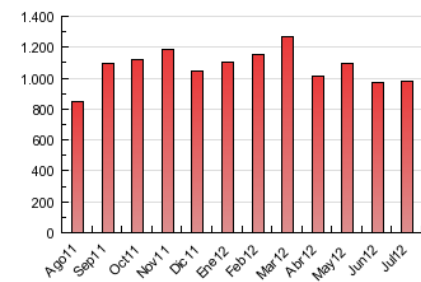

Pàgines (x 1000)