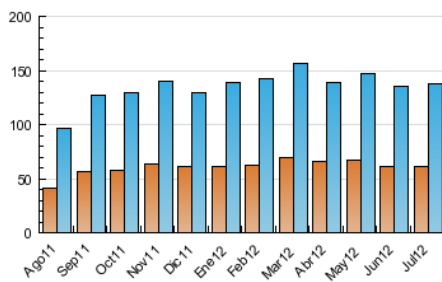

4.3 Per mesos

N. únics / Visites (x 1000)