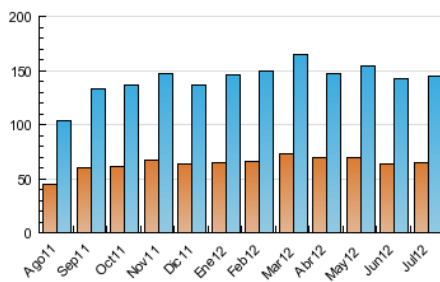

4.3 Per mesos

N. únics / Visites (x 1000)