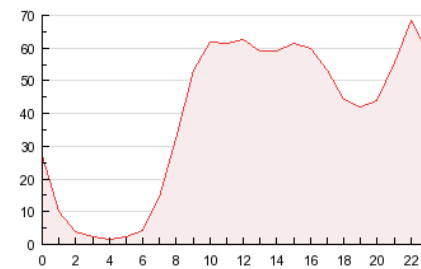

#### 3. Per dia del mes (Nacional)

Dia	N. únics	Visites	Pàgines	Dia	N. únics	Visites	Pàgines	Dia	N. únics	Visites	Pàgines
1	2.728	3.785	25.801	11	3.399	4.972	36.003	21	2.194	3.044	18.035
2	3.493	4.995	35.449	12	3.383	4.945	35.109	22	2.361	3.325	20.140
3	3.428	4.964	35.287	13	3.552	4.928	30.315	23	3.519	4.979	34.848
4	3.413	4.931	36.424	14	2.248	3.144	18.428	24	3.364	4.720	35.960
5	3.454	4.915	33.455	15	2.362	3.314	21.500	25	3.156	4.518	33.987
6	3.864	5.229	30.852	16	3.736	5.203	37.426	26	3.361	4.744	31.342
7	2.172	2.996	17.581	17	3.536	5.066	34.915	27	3.087	4.342	32.100
8	2.620	3.645	22.577	18	3.551	5.022	37.007	28	1.988	2.782	17.698
9	3.609	5.130	37.457	19	3.758	5.228	34.293	29	2.292	3.212	20.513
10	3.599	5.201	38.314	20	3.234	4.534	29.761	30	3.325	4.769	36.083
								31	3.189	4.559	34.127

4. Gràfiques (Nacional)

4.1 Per dia de la setmana (promig)

N. únics / Visites (x 100)

Pàgines (x 100)

4.2 Per franja horària (promig)

Visites (x 1000)

Pàgines (x 1000)

4.3 Per mesos