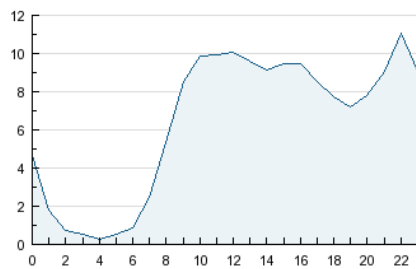

#### 3. Per dia del mes (Nacional)

Dia	N. únics	Visites	Pàgines	Dia	N. únics	Visites	Pàgines	Dia	N. únics	Visites	Pàgines
1	2.728	3.785	25.801	11	3.399	4.972	36.003	21	2.194	3.044	18.035
2	3.493	4.995	35.449	12	3.383	4.945	35.109	22	2.361	3.325	20.140
3	3.428	4.964	35.287	13	3.552	4.928	30.315	23	3.519	4.979	34.848
4	3.413	4.931	36.424	14	2.248	3.144	18.428	24	3.364	4.720	35.960
5	3.454	4.915	33.455	15	2.362	3.314	21.500	25	3.156	4.518	33.987
6	3.864	5.229	30.852	16	3.736	5.203	37.426	26	3.361	4.744	31.342
7	2.172	2.996	17.581	17	3.536	5.066	34.915	27	3.087	4.342	32.100
8	2.620	3.645	22.577	18	3.551	5.022	37.007	28	1.988	2.782	17.698
9	3.609	5.130	37.457	19	3.758	5.228	34.293	29	2.292	3.212	20.513
10	3.599	5.201	38.314	20	3.234	4.534	29.761	30	3.325	4.769	36.083
								31	3.189	4.559	34.127

4. Gràfiques (Nacional)

4.1 Per dia de la setmana (promig)

N. únics / Visites (x 100)

Pàgines (x 100)

4.2 Per franja horària (promig)

Visites (x 1000)

Pàgines (x 1000)

4.3 Per mesos