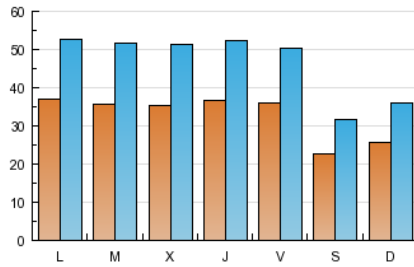

4. Gràfiques (Nacional i Internacional)

4.1 Per dia de la setmana (promig)

N. únics / Visites (x 100)