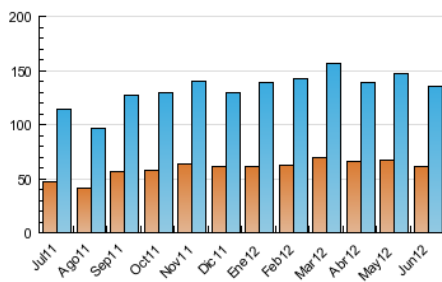

4.3 Per mesos

N. únics / Visites (x 1000)