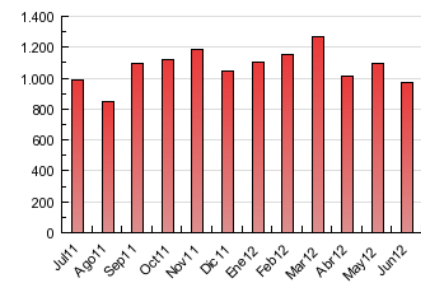

Pàgines (x 1000)