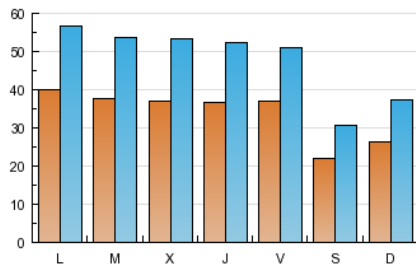

4. Gràfiques (Nacional i Internacional)

4.1 Per dia de la setmana (promig)

N. únics / Visites (x 100)