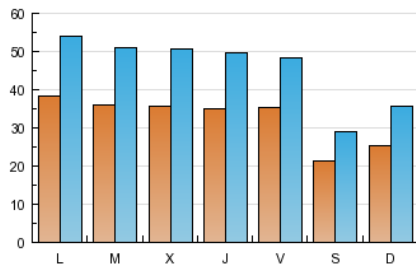

4. Gràfiques (Nacional)

4.1 Per dia de la setmana (promig)

N. únics / Visites (x 100)