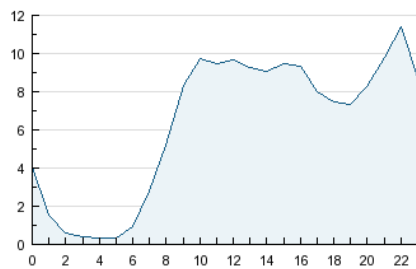

#### 3. Per dia del mes (Nacional)

Dia	N. únics	Visites	Pàgines	Dia	N. únics	Visites	Pàgines	Dia	N. únics	Visites	Pàgines
1	3.538	4.868	33.698	11	3.823	5.442	39.868	21	3.632	5.121	35.038
2	2.263	3.115	20.002	12	3.705	5.149	36.788	22	3.409	4.665	31.343
3	2.777	4.046	28.029	13	3.642	5.155	37.514	23	1.913	2.640	15.308
4	4.060	5.675	40.713	14	3.579	5.066	37.254	24	2.175	3.009	20.401
5	3.573	5.070	37.547	15	3.636	5.045	35.178	25	3.682	5.180	37.998
6	3.527	5.135	36.437	16	2.167	2.936	17.777	26	3.505	5.006	34.732
7	3.531	4.979	35.738	17	2.562	3.501	21.722	27	3.496	4.979	36.750
8	3.769	5.047	32.356	18	3.806	5.319	38.238	28	3.231	4.643	34.103
9	2.240	3.044	18.765	19	3.658	5.222	39.606	29	3.311	4.547	28.410
10	2.664	3.688	24.629	20	3.570	5.050	35.778	30	2.026	2.826	16.883

4. Gràfiques (Nacional)

4.1 Per dia de la setmana (promig)

N. únics / Visites (x 100)

Pàgines (x 100)

4.2 Per franja horària (promig)

Visites (x 1000)

Pàgines (x 1000)

4.3 Per mesos