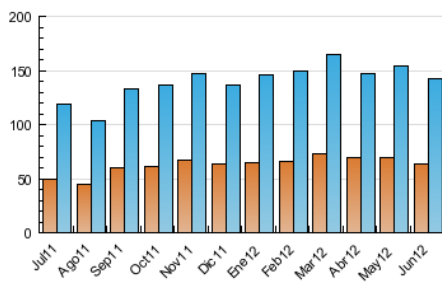

4.3 Per mesos

N. únics / Visites (x 1000)