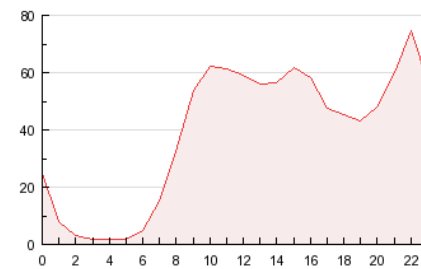

#### 3. Per dia del mes (Nacional)

Dia	N. únics	Visites	Pàgines	Dia	N. únics	Visites	Pàgines	Dia	N. únics	Visites	Pàgines
1	3.538	4.868	33.698	11	3.823	5.442	39.868	21	3.632	5.121	35.038
2	2.263	3.115	20.002	12	3.705	5.149	36.788	22	3.409	4.665	31.343
3	2.777	4.046	28.029	13	3.642	5.155	37.514	23	1.913	2.640	15.308
4	4.060	5.675	40.713	14	3.579	5.066	37.254	24	2.175	3.009	20.401
5	3.573	5.070	37.547	15	3.636	5.045	35.178	25	3.682	5.180	37.998
6	3.527	5.135	36.437	16	2.167	2.936	17.777	26	3.505	5.006	34.732
7	3.531	4.979	35.738	17	2.562	3.501	21.722	27	3.496	4.979	36.750
8	3.769	5.047	32.356	18	3.806	5.319	38.238	28	3.231	4.643	34.103
9	2.240	3.044	18.765	19	3.658	5.222	39.606	29	3.311	4.547	28.410
10	2.664	3.688	24.629	20	3.570	5.050	35.778	30	2.026	2.826	16.883

4. Gràfiques (Nacional)

4.1 Per dia de la setmana (promig)

N. únics / Visites (x 100)

Pàgines (x 100)

4.2 Per franja horària (promig)

Visites (x 1000)

Pàgines (x 1000)

4.3 Per mesos