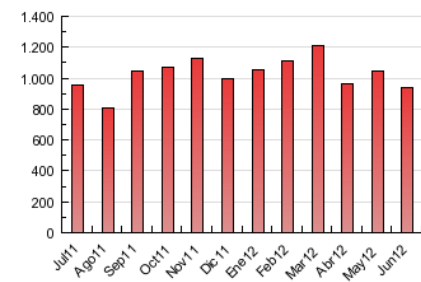

Pàgines (x 1000)