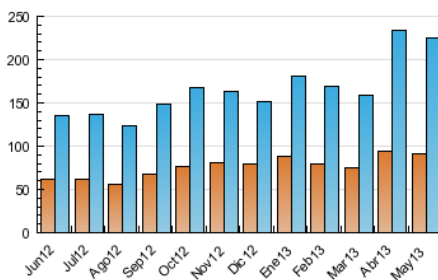

4.3 Per mesos

N. únics / Visites (x 1000)