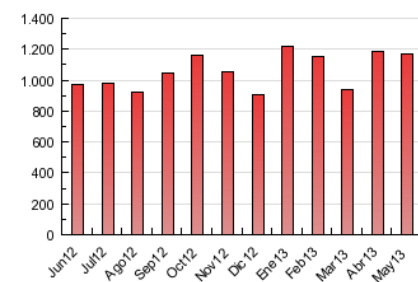

Pàgines (x 1000)