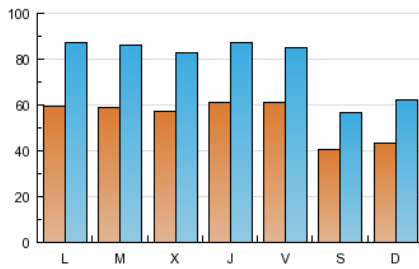

4. Gràfiques (Nacional i Internacional)

4.1 Per dia de la setmana (promig)

N. únics / Visites (x 100)