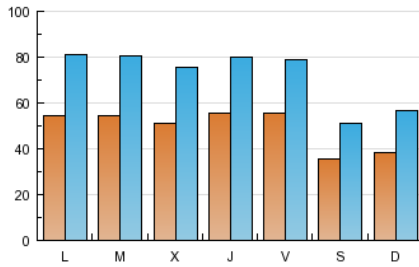

4. Gràfiques (Nacional)

4.1 Per dia de la setmana (promig)

N. únics / Visites (x 100)