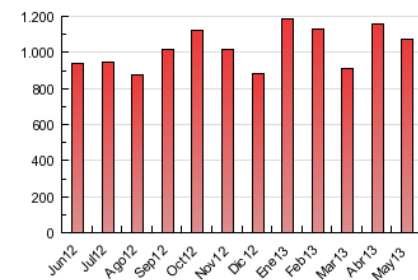

Pàgines (x 1000)