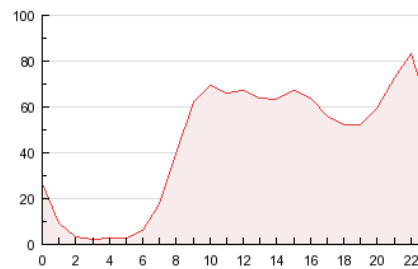

#### 3. Per dia del mes (Nacional)

Dia	N. únics	Visites	Pàgines	Dia	N. únics	Visites	Pàgines	Dia	N. únics	Visites	Pàgines
1	3.994	5.865	28.068	11	3.444	4.904	21.646	21	5.142	7.575	37.624
2	5.423	7.857	39.376	12	3.724	5.424	23.880	22	5.086	7.503	35.966
3	5.581	7.980	35.541	13	5.638	8.291	41.720	23	5.183	7.529	36.591
4	3.576	5.040	21.642	14	5.530	8.084	39.009	24	5.677	8.189	41.092
5	3.933	5.679	25.029	15	5.439	7.949	37.607	25	3.719	5.392	24.416
6	5.522	8.098	38.641	16	5.292	7.784	38.610	26	3.970	5.905	28.161
7	5.281	7.814	38.096	17	5.686	7.916	36.122	27	5.717	8.603	44.761
8	5.669	8.281	40.091	18	3.572	5.124	22.182	28	5.791	8.643	43.086
9	6.289	8.813	39.890	19	3.784	5.560	25.415	29	5.381	8.082	40.508
10	4.992	7.276	35.232	20	4.997	7.410	35.498	30	5.599	8.135	38.101
								31	5.812	7.993	36.190

4. Gràfiques (Nacional)

4.1 Per dia de la setmana (promig)

N. únics / Visites (x 100)

Pàgines (x 100)

4.2 Per franja horària (promig)

Visites (x 1000)

Pàgines (x 1000)

4.3 Per mesos