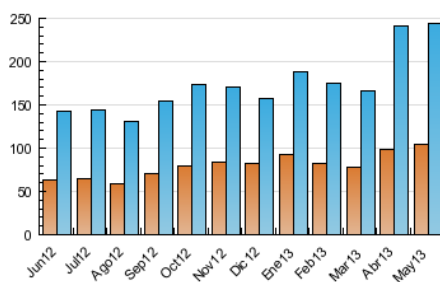

4.3 Per mesos

N. únics / Visites (x 1000)