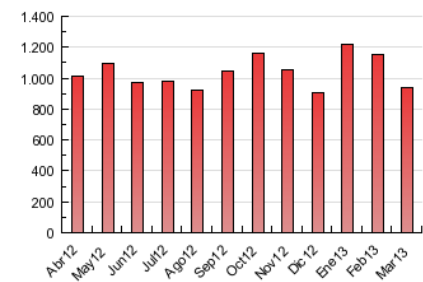

Pàgines (x 1000)