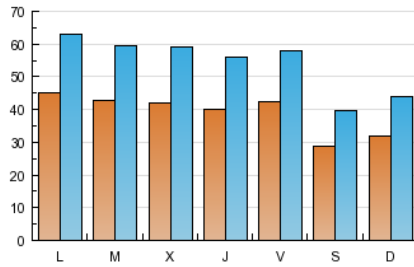

4. Gràfiques (Nacional i Internacional)

4.1 Per dia de la setmana (promig)

N. únics / Visites (x 100)