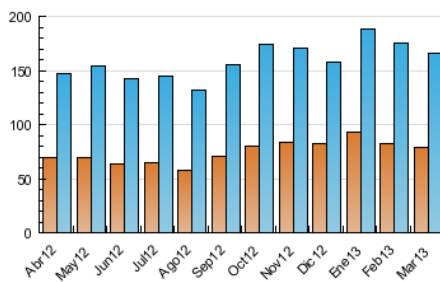

4.3 Per mesos

N. únics / Visites (x 1000)