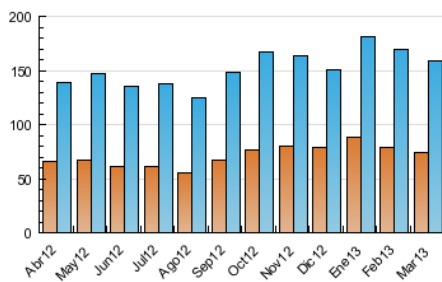

##### 4.2 Per franja horària (promig)

Visites (x 1000)

Pàgines (x 1000)

##### 4.3 Per mesos

N. únics / Visites (x 1000)

Pàgines (x 1000)