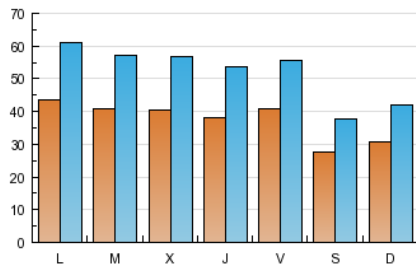

4. Gràfiques (Nacional)

4.1 Per dia de la setmana (promig)

N. únics / Visites (x 100)