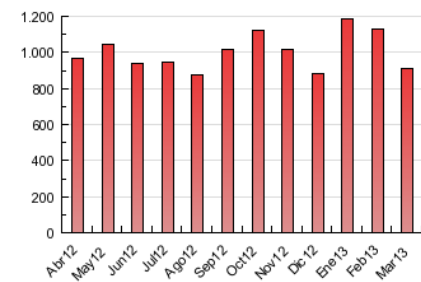

##### 4.2 Per franja horària (promig)

Visites (x 1000)

Pàgines (x 1000)

##### 4.3 Per mesos

N. únics / Visites (x 1000)

Pàgines (x 1000)