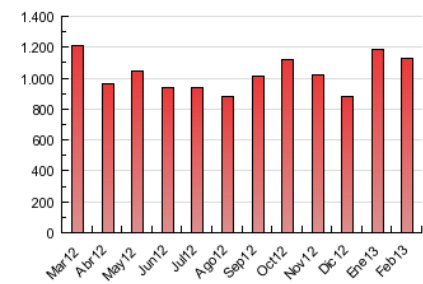

Pàgines (x 1000)