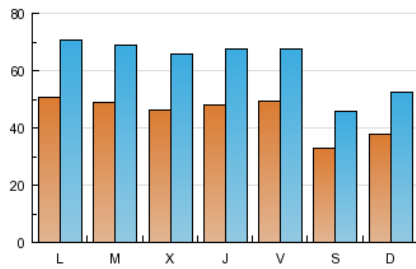

4. Gràfiques (Nacional i Internacional)

4.1 Per dia de la setmana (promig)

N. únics / Visites (x 100)