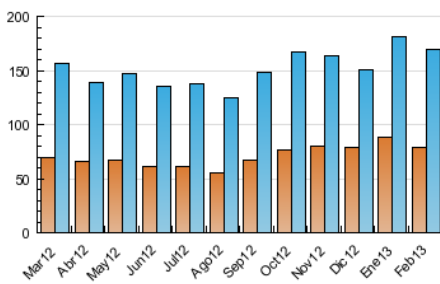

4.3 Per mesos

N. únics / Visites (x 1000)