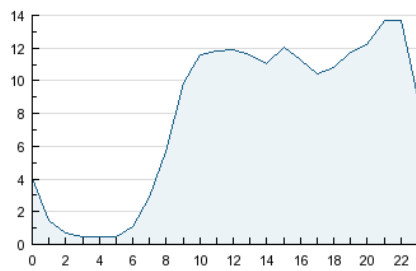

2. Seccions (Nacional)

	PÀGINES	%
HOME	52.817	4.69 %
RESTA	1.074.323	95.31 %

3. Per dia del mes (Nacional)

Dia	N. únics	Visites	Pàgines	Dia	N. únics	Visites	Pàgines	Dia	N. únics	Visites	Pàgines
1	4.570	6.140	39.230	11	4.690	6.572	44.751	21	4.573	6.556	49.339
2	3.302	4.493	25.270	12	4.684	6.422	44.127	22	4.951	6.929	45.871
3	3.589	4.943	32.142	13	4.472	6.258	43.870	23	3.286	4.618	28.607
4	5.067	6.989	45.660	14	4.253	5.963	45.114	24	3.809	5.359	33.933
5	4.729	6.619	42.710	15	5.007	6.766	43.977	25	4.789	6.695	42.260
6	4.467	6.284	43.503	16	3.315	4.582	26.962	26	4.699	6.623	45.978
7	4.404	6.192	42.631	17	3.726	5.171	30.986	27	4.457	6.345	45.444
8	4.561	6.240	37.612	18	4.995	6.972	50.165	28	5.132	7.214	47.483
9	2.801	3.892	24.223	19	4.804	6.809	49.531				
10	3.459	4.783	27.980	20	4.502	6.414	47.781				

4. Gràfiques (Nacional)

4.1 Per dia de la setmana (promig)

N. únics / Visites (x 100)

Pàgines (x 100)

4.2 Per franja horària (promig)

Visites (x 1000)

Pàgines (x 1000)

4.3 Per mesos