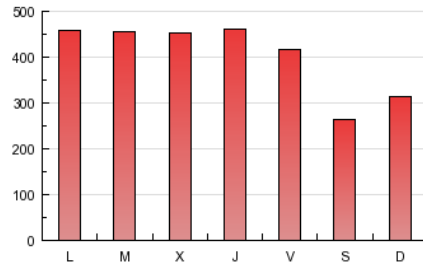

Pàgines (x 100)