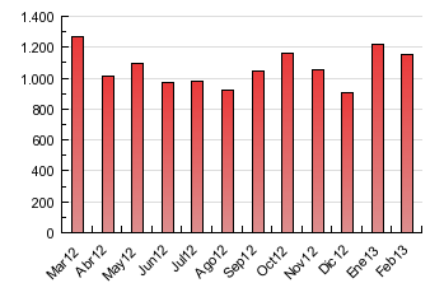

Pàgines (x 1000)