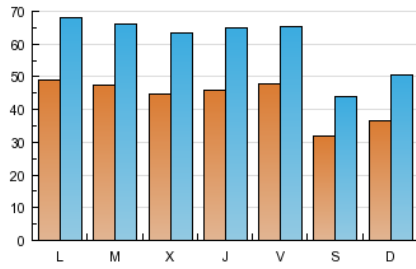

4. Gràfiques (Nacional)

4.1 Per dia de la setmana (promig)

N. únics / Visites (x 100)