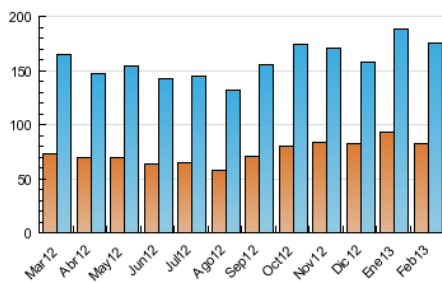

4.3 Per mesos

N. únics / Visites (x 1000)