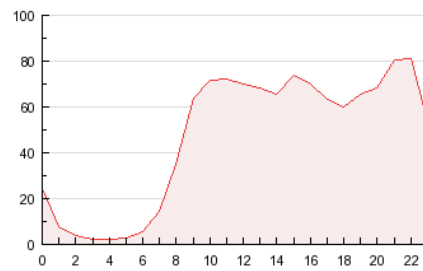

2. Seccions (Nacional)

	PÀGINES	%
HOME	52.817	4.69 %
RESTA	1.074.323	95.31 %

3. Per dia del mes (Nacional)

Dia	N. únics	Visites	Pàgines	Dia	N. únics	Visites	Pàgines	Dia	N. únics	Visites	Pàgines
1	4.570	6.140	39.230	11	4.690	6.572	44.751	21	4.573	6.556	49.339
2	3.302	4.493	25.270	12	4.684	6.422	44.127	22	4.951	6.929	45.871
3	3.589	4.943	32.142	13	4.472	6.258	43.870	23	3.286	4.618	28.607
4	5.067	6.989	45.660	14	4.253	5.963	45.114	24	3.809	5.359	33.933
5	4.729	6.619	42.710	15	5.007	6.766	43.977	25	4.789	6.695	42.260
6	4.467	6.284	43.503	16	3.315	4.582	26.962	26	4.699	6.623	45.978
7	4.404	6.192	42.631	17	3.726	5.171	30.986	27	4.457	6.345	45.444
8	4.561	6.240	37.612	18	4.995	6.972	50.165	28	5.132	7.214	47.483
9	2.801	3.892	24.223	19	4.804	6.809	49.531				
10	3.459	4.783	27.980	20	4.502	6.414	47.781				

4. Gràfiques (Nacional)

4.1 Per dia de la setmana (promig)

N. únics / Visites (x 100)

Pàgines (x 100)

4.2 Per franja horària (promig)

Visites (x 1000)

Pàgines (x 1000)

4.3 Per mesos