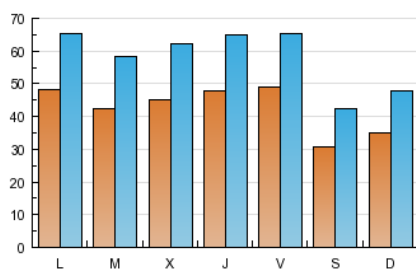

4. Gràfiques (Nacional)

4.1 Per dia de la setmana (promig)

N. únics / Visites (x 100)