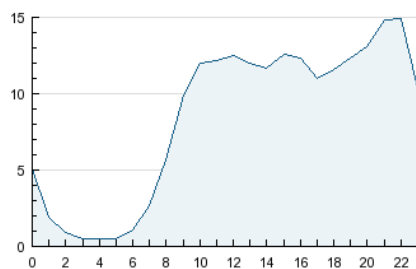

2. Seccions (Nacional)

	PÀGINES	%
HOME	56.182	4.73 %
RESTA	1.131.500	95.27 %

3. Per dia del mes (Nacional)

Dia	N. únics	Visites	Pàgines	Dia	N. únics	Visites	Pàgines	Dia	N. únics	Visites	Pàgines
1	2.740	3.918	25.085	11	4.680	6.263	38.284	21	5.189	6.975	44.258
2	4.300	5.851	39.772	12	2.923	4.015	25.374	22	4.867	6.624	45.970
3	4.367	5.982	40.554	13	3.662	5.189	35.185	23	4.752	6.527	42.062
4	4.569	6.080	40.162	14	4.859	6.583	45.306	24	5.326	7.133	46.769
5	2.640	3.631	23.027	15	4.725	6.492	43.103	25	5.487	7.191	41.936
6	2.368	3.223	19.730	16	4.706	6.442	44.493	26	3.366	4.552	27.563
7	4.041	5.647	41.894	17	5.010	6.786	45.520	27	3.996	5.339	30.579
8	4.222	5.837	40.701	18	4.911	6.662	42.304	28	5.177	6.932	45.975
9	4.338	5.980	41.827	19	3.397	4.726	28.845	29	4.670	6.366	44.046
10	4.676	6.346	42.795	20	3.947	5.323	31.243	30	4.471	6.273	41.911
								31	4.439	6.152	41.409

4. Gràfiques (Nacional)

4.1 Per dia de la setmana (promig)

N. únics / Visites (x 100)

Pàgines (x 100)

4.2 Per franja horària (promig)

Visites (x 1000)

Pàgines (x 1000)

4.3 Per mesos