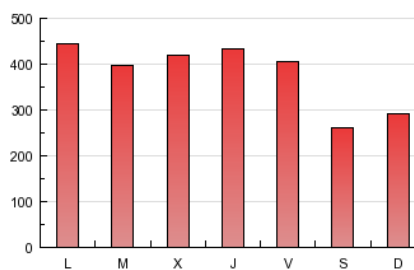

Pàgines (x 100)