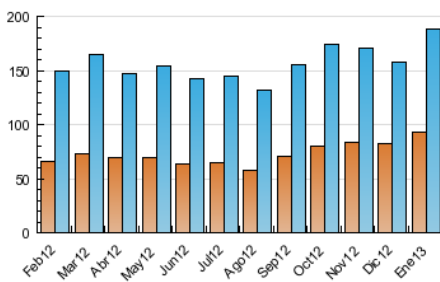

4.3 Per mesos

N. únics / Visites (x 1000)