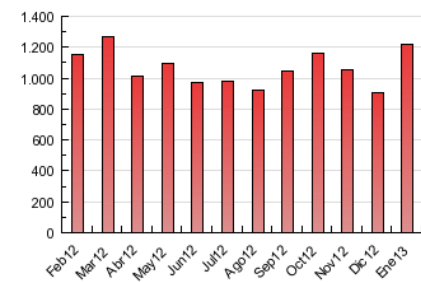

Pàgines (x 1000)