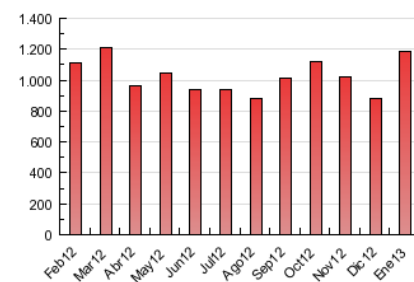

Pàgines (x 1000)