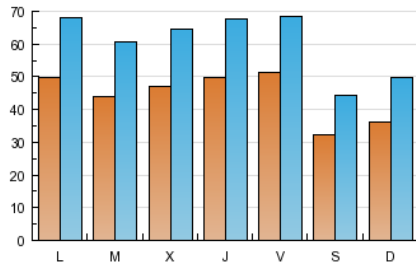

4. Gràfiques (Nacional i Internacional)

4.1 Per dia de la setmana (promig)

N. únics / Visites (x 100)