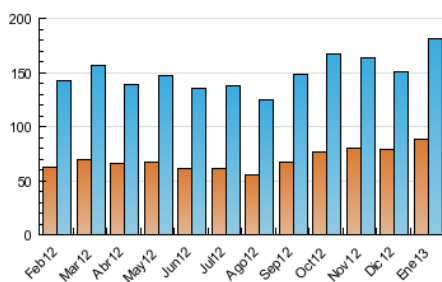

4.3 Per mesos

N. únics / Visites (x 1000)