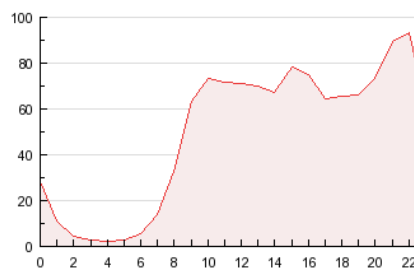

2. Seccions (Nacional)

	PÀGINES	%
HOME	56.182	4.73 %
RESTA	1.131.500	95.27 %

3. Per dia del mes (Nacional)

Dia	N. únics	Visites	Pàgines	Dia	N. únics	Visites	Pàgines	Dia	N. únics	Visites	Pàgines
1	2.740	3.918	25.085	11	4.680	6.263	38.284	21	5.189	6.975	44.258
2	4.300	5.851	39.772	12	2.923	4.015	25.374	22	4.867	6.624	45.970
3	4.367	5.982	40.554	13	3.662	5.189	35.185	23	4.752	6.527	42.062
4	4.569	6.080	40.162	14	4.859	6.583	45.306	24	5.326	7.133	46.769
5	2.640	3.631	23.027	15	4.725	6.492	43.103	25	5.487	7.191	41.936
6	2.368	3.223	19.730	16	4.706	6.442	44.493	26	3.366	4.552	27.563
7	4.041	5.647	41.894	17	5.010	6.786	45.520	27	3.996	5.339	30.579
8	4.222	5.837	40.701	18	4.911	6.662	42.304	28	5.177	6.932	45.975
9	4.338	5.980	41.827	19	3.397	4.726	28.845	29	4.670	6.366	44.046
10	4.676	6.346	42.795	20	3.947	5.323	31.243	30	4.471	6.273	41.911
								31	4.439	6.152	41.409

4. Gràfiques (Nacional)

4.1 Per dia de la setmana (promig)

N. únics / Visites (x 100)

Pàgines (x 100)

4.2 Per franja horària (promig)

Visites (x 1000)

Pàgines (x 1000)

4.3 Per mesos