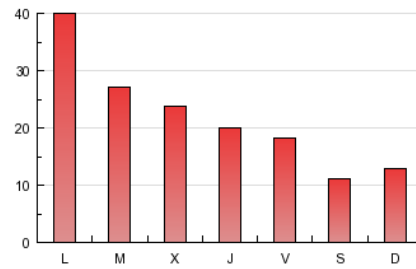

Pàgines (x 100)