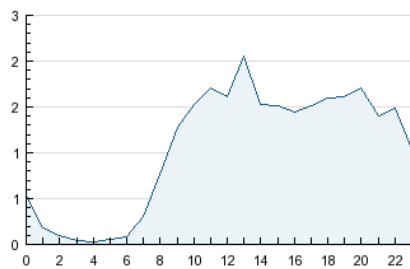

#### 3. Per dia del mes (Nacional)

Dia	N. únics	Visites	Pàgines	Dia	N. únics	Visites	Pàgines	Dia	N. únics	Visites	Pàgines
1	618	783	3.255	11	612	747	1.930	21	413	528	1.406
2	712	881	2.823	12	346	395	917	22	840	1.070	5.629
3	760	935	2.448	13	216	256	708	23	837	1.064	3.660
4	600	739	1.642	14	387	473	1.136	24	700	880	2.610
5	663	812	1.919	15	924	1.171	3.709	25	819	1.022	2.394
6	525	643	1.366	16	895	1.128	3.176	26	724	878	2.208
7	412	515	1.313	17	779	996	2.622	27	384	448	1.019
8	679	859	3.486	18	640	796	2.037	28	402	461	1.259
9	417	512	1.628	19	667	844	2.237	29	1.026	1.277	3.903
10	649	825	1.937	20	408	518	1.324	30	575	727	2.228
								31	680	874	2.323

4. Gràfiques (Nacional)

4.1 Per dia de la setmana (promig)

N. únics / Visites (x 100)

Pàgines (x 100)

4.2 Per franja horària (promig)

Visites (x 1000)

Pàgines (x 1000)

4.3 Per mesos