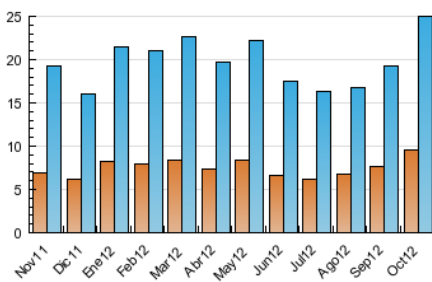

4.3 Per mesos

N. únics / Visites (x 1000)