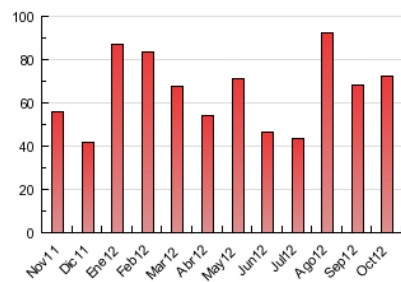

Pàgines (x 1000)