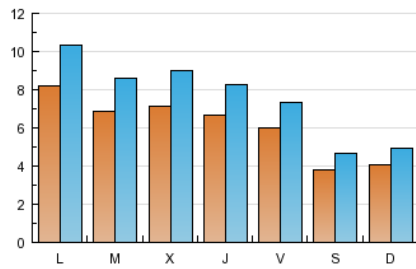

4. Gràfiques (Nacional)

4.1 Per dia de la setmana (promig)

N. únics / Visites (x 100)