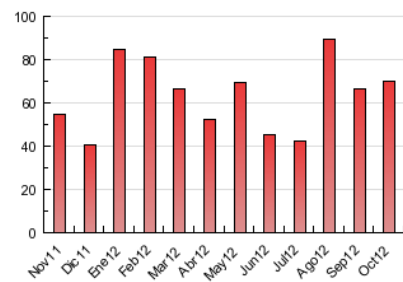

Pàgines (x 1000)