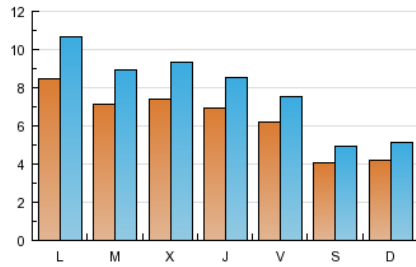

4. Gràfiques (Nacional i Internacional)

4.1 Per dia de la setmana (promig)

N. únics / Visites (x 100)