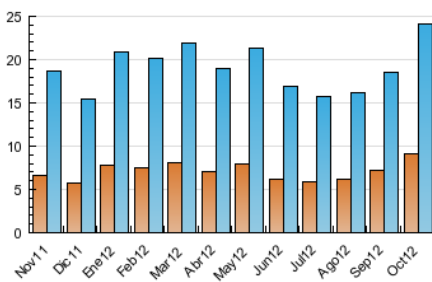

4.3 Per mesos

N. únics / Visites (x 1000)