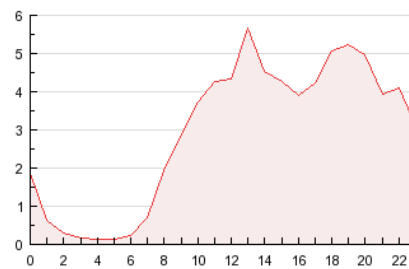

#### 3. Per dia del mes (Nacional)

Dia	N. únics	Visites	Pàgines	Dia	N. únics	Visites	Pàgines	Dia	N. únics	Visites	Pàgines
1	618	783	3.255	11	612	747	1.930	21	413	528	1.406
2	712	881	2.823	12	346	395	917	22	840	1.070	5.629
3	760	935	2.448	13	216	256	708	23	837	1.064	3.660
4	600	739	1.642	14	387	473	1.136	24	700	880	2.610
5	663	812	1.919	15	924	1.171	3.709	25	819	1.022	2.394
6	525	643	1.366	16	895	1.128	3.176	26	724	878	2.208
7	412	515	1.313	17	779	996	2.622	27	384	448	1.019
8	679	859	3.486	18	640	796	2.037	28	402	461	1.259
9	417	512	1.628	19	667	844	2.237	29	1.026	1.277	3.903
10	649	825	1.937	20	408	518	1.324	30	575	727	2.228
								31	680	874	2.323

4. Gràfiques (Nacional)

4.1 Per dia de la setmana (promig)

N. únics / Visites (x 100)

Pàgines (x 100)

4.2 Per franja horària (promig)

Visites (x 1000)

Pàgines (x 1000)

4.3 Per mesos