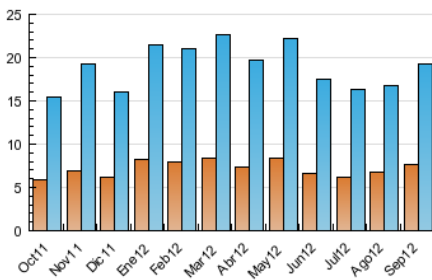

4.3 Per mesos

N. únics / Visites (x 1000)