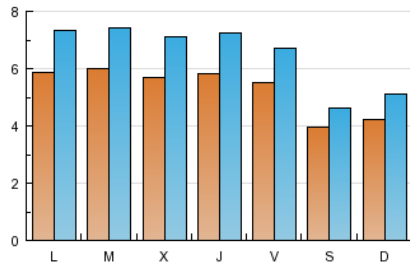

4. Gràfiques (Nacional i Internacional)

4.1 Per dia de la setmana (promig)

N. únics / Visites (x 100)