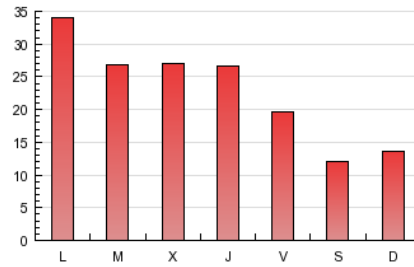

Pàgines (x 100)