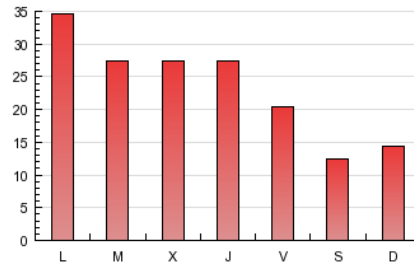

Pàgines (x 100)