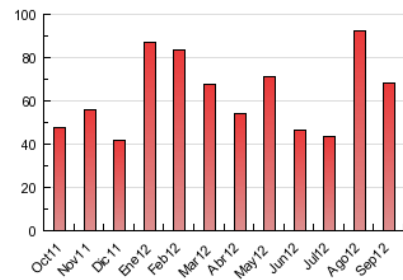

Pàgines (x 1000)