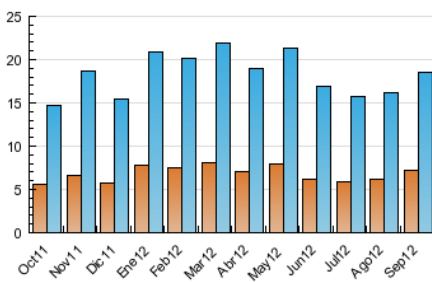

4.3 Per mesos

N. únics / Visites (x 1000)