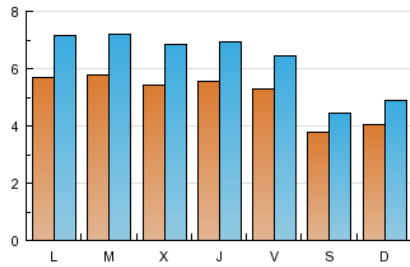

4. Gràfiques (Nacional)

4.1 Per dia de la setmana (promig)

N. únics / Visites (x 100)