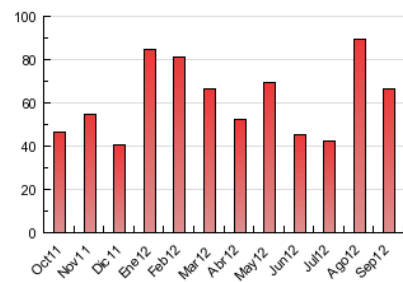

Pàgines (x 1000)