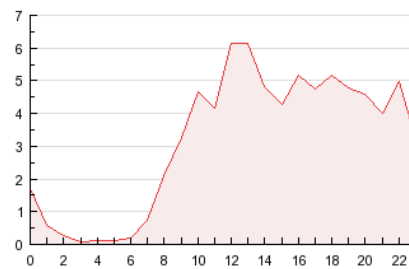

### 3. Per dia del mes (Nacional i Internacional)

Dia	N. únics	Visites	Pàgines	Dia	N. únics	Visites	Pàgines	Dia	N. únics	Visites	Pàgines
1	400	486	1.329	11	387	442	998	21	1.723	2.419	5.427
2	685	892	2.937	12	431	526	1.178	22	1.191	1.488	3.310
3	830	1.032	2.775	13	846	1.082	3.668	23	1.220	1.545	3.575
4	484	574	1.338	14	682	810	2.643	24	843	1.051	2.305
5	354	423	1.003	15	873	1.085	2.505	25	468	571	1.160
6	848	1.132	7.437	16	621	775	1.592	26	543	632	1.166
7	1.073	1.306	4.717	17	851	1.027	2.129	27	715	892	1.857
8	908	1.080	4.215	18	347	397	909	28	796	983	1.981
9	746	895	2.853	19	338	388	974	29	653	810	1.491
10	671	823	2.312	20	702	896	2.447	30	766	953	1.905
								31	766	936	1.893

4. Gràfiques (Nacional i Internacional)

4.1 Per dia de la setmana (promig)

N. únics / Visites (x 100)

Pàgines (x 100)

4.2 Per franja horària (promig)

Visites (x 1000)

Pàgines (x 1000)

4.3 Per mesos