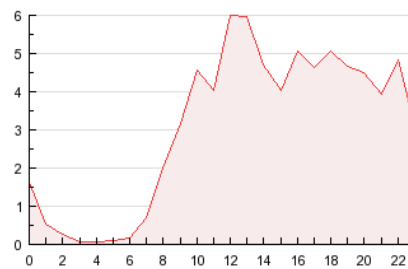

#### 3. Per dia del mes (Nacional)

Dia	N. únics	Visites	Pàgines	Dia	N. únics	Visites	Pàgines	Dia	N. únics	Visites	Pàgines
1	377	461	1.289	11	337	391	918	21	1.623	2.295	5.247
2	652	857	2.875	12	410	504	1.147	22	1.139	1.429	3.200
3	787	985	2.671	13	814	1.043	3.619	23	1.166	1.485	3.494
4	454	541	1.283	14	653	778	2.543	24	797	1.000	2.234
5	329	396	970	15	842	1.047	2.445	25	436	536	1.113
6	813	1.092	7.271	16	591	742	1.540	26	507	588	1.112
7	1.011	1.240	4.551	17	825	997	2.086	27	678	852	1.799
8	876	1.045	4.153	18	306	354	843	28	761	945	1.929
9	713	859	2.811	19	321	370	948	29	623	778	1.440
10	644	794	2.231	20	670	861	2.391	30	715	894	1.834
								31	734	900	1.845

4. Gràfiques (Nacional)

4.1 Per dia de la setmana (promig)

N. únics / Visites (x 100)

Pàgines (x 100)

4.2 Per franja horària (promig)

Visites (x 1000)

Pàgines (x 1000)

4.3 Per mesos