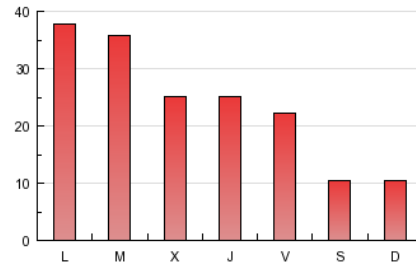

Pàgines (x 100)