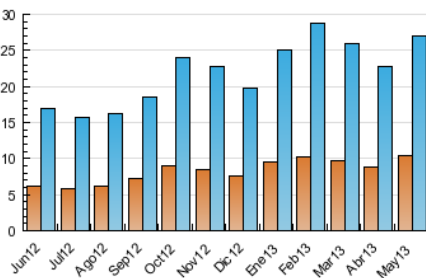

4.3 Per mesos

N. únics / Visites (x 1000)