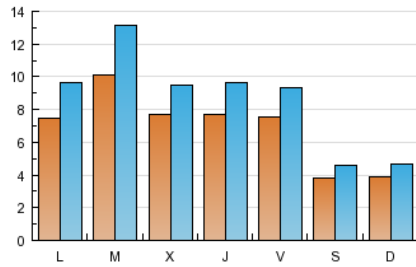

4. Gràfiques (Nacional)

4.1 Per dia de la setmana (promig)

N. únics / Visites (x 100)