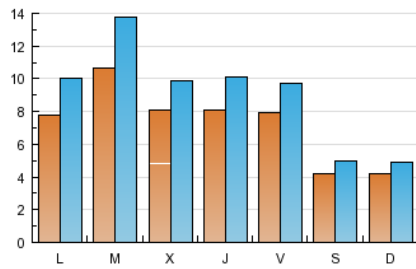

4. Gràfiques (Nacional i Internacional)

4.1 Per dia de la setmana (promig)

N. únics / Visites (x 100)