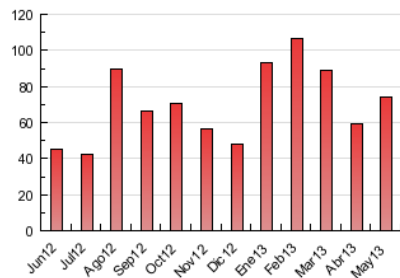

Pàgines (x 1000)