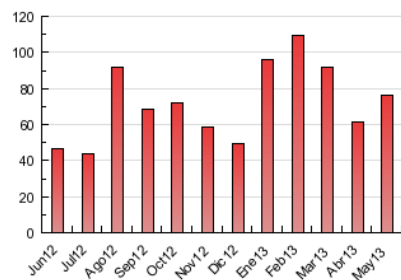

Pàgines (x 1000)