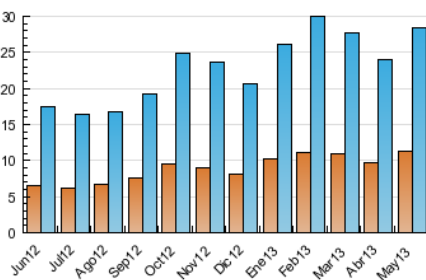

4.3 Per mesos

N. únics / Visites (x 1000)