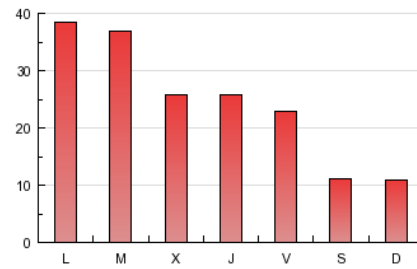

Pàgines (x 100)