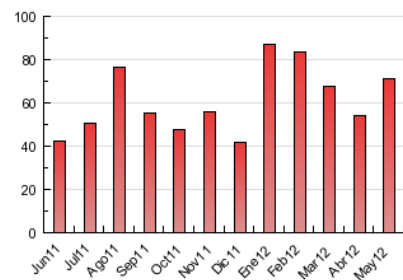

Pàgines (x 1000)