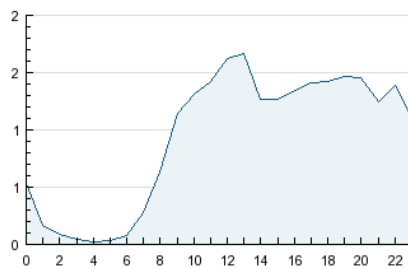

#### 3. Per dia del mes (Nacional)

Dia	N. únics	Visites	Pàgines	Dia	N. únics	Visites	Pàgines	Dia	N. únics	Visites	Pàgines
1	297	371	1.035	11	524	630	1.681	21	905	1.160	6.824
2	715	895	2.531	12	308	383	1.073	22	774	984	3.968
3	713	934	2.578	13	351	473	1.177	23	657	840	2.833
4	534	645	1.813	14	655	856	2.321	24	611	744	2.303
5	308	388	1.147	15	721	863	2.986	25	624	762	1.743
6	355	445	1.261	16	771	952	2.885	26	405	480	1.223
7	703	907	3.229	17	826	1.012	4.838	27	442	526	1.754
8	504	613	1.970	18	640	775	2.746	28	498	639	1.998
9	399	522	1.381	19	313	382	1.123	29	584	713	2.040
10	619	758	1.976	20	437	503	1.559	30	456	606	1.716
								31	482	619	1.533

4. Gràfiques (Nacional)

4.1 Per dia de la setmana (promig)

N. únics / Visites (x 100)

Pàgines (x 100)

4.2 Per franja horària (promig)

Visites (x 1000)

Pàgines (x 1000)

4.3 Per mesos