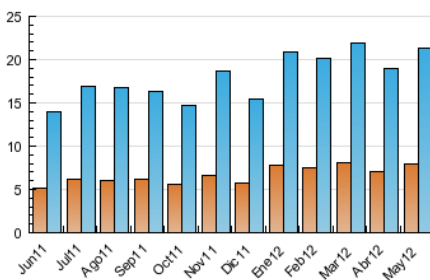

4.3 Per mesos

N. únics / Visites (x 1000)