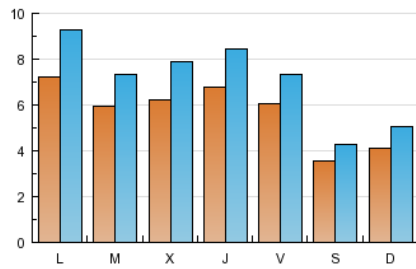

4. Gràfiques (Nacional i Internacional)

4.1 Per dia de la setmana (promig)

N. únics / Visites (x 100)