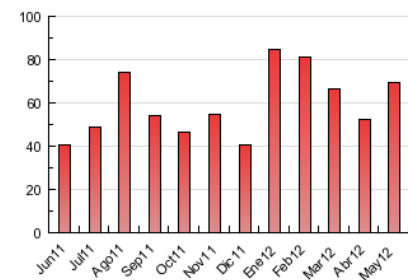

Pàgines (x 1000)