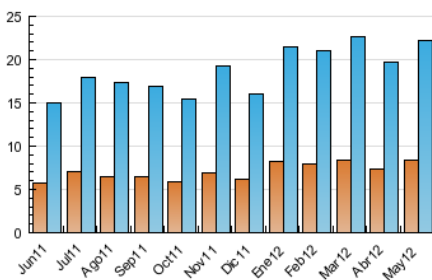

4.3 Per mesos

N. únics / Visites (x 1000)