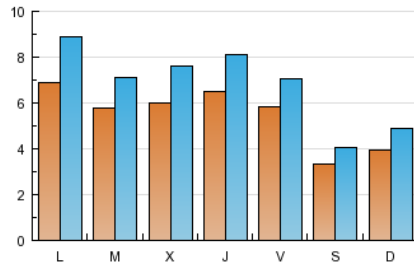

4. Gràfiques (Nacional)

4.1 Per dia de la setmana (promig)

N. únics / Visites (x 100)