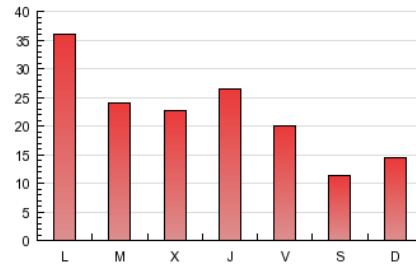

Pàgines (x 100)