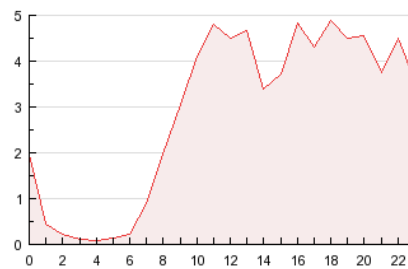

#### 3. Per dia del mes (Nacional)

Dia	N. únics	Visites	Pàgines	Dia	N. únics	Visites	Pàgines	Dia	N. únics	Visites	Pàgines
1	297	371	1.035	11	524	630	1.681	21	905	1.160	6.824
2	715	895	2.531	12	308	383	1.073	22	774	984	3.968
3	713	934	2.578	13	351	473	1.177	23	657	840	2.833
4	534	645	1.813	14	655	856	2.321	24	611	744	2.303
5	308	388	1.147	15	721	863	2.986	25	624	762	1.743
6	355	445	1.261	16	771	952	2.885	26	405	480	1.223
7	703	907	3.229	17	826	1.012	4.838	27	442	526	1.754
8	504	613	1.970	18	640	775	2.746	28	498	639	1.998
9	399	522	1.381	19	313	382	1.123	29	584	713	2.040
10	619	758	1.976	20	437	503	1.559	30	456	606	1.716
								31	482	619	1.533

4. Gràfiques (Nacional)

4.1 Per dia de la setmana (promig)

N. únics / Visites (x 100)

Pàgines (x 100)

4.2 Per franja horària (promig)

Visites (x 1000)

Pàgines (x 1000)

4.3 Per mesos