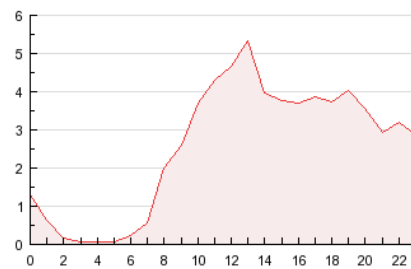

2. Seccions (Nacional i Internacional)

	PÀGINES	%
HOME	18.857	30.74 %
RESTA	42.491	69.26 %

3. Per dia del mes (Nacional i Internacional)

Dia	N. únics	Visites	Pàgines	Dia	N. únics	Visites	Pàgines	Dia	N. únics	Visites	Pàgines
1	345	409	883	11	695	825	1.679	21	489	574	1.173
2	724	914	2.416	12	765	946	2.118	22	870	1.098	3.180
3	695	844	2.050	13	316	365	758	23	781	977	2.623
4	895	1.112	2.920	14	351	427	861	24	718	883	1.897
5	724	901	2.384	15	783	981	3.537	25	632	762	1.785
6	459	535	1.144	16	706	882	2.522	26	659	816	1.962
7	470	556	1.425	17	705	844	2.375	27	342	415	945
8	827	1.061	2.668	18	638	742	1.788	28	553	688	1.849
9	708	863	2.183	19	593	694	1.581	29	1.016	1.265	4.626
10	776	956	2.407	20	310	360	660	30	1.119	1.369	2.949

4. Gràfiques (Nacional i Internacional)

4.1 Per dia de la setmana (promig)

N. únics / Visites (x 100)

Pàgines (x 100)

4.2 Per franja horària (promig)

Visites (x 1000)

Pàgines (x 1000)

4.3 Per mesos