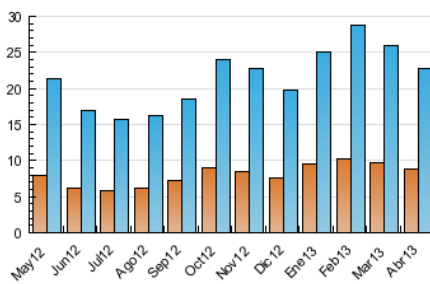

4.3 Per mesos

N. únics / Visites (x 1000)