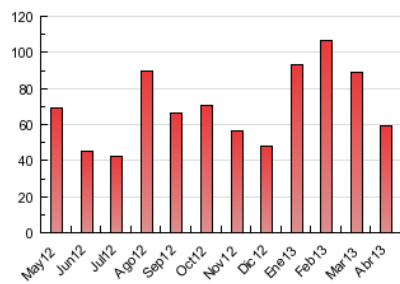

Pàgines (x 1000)