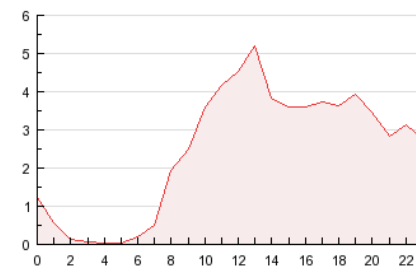

2. Seccions (Nacional)

	PÀGINES	%
HOME	18.341	30.97 %
RESTA	40.879	69.03 %

3. Per dia del mes (Nacional)

Dia	N. únics	Visites	Pàgines	Dia	N. únics	Visites	Pàgines	Dia	N. únics	Visites	Pàgines
1	332	395	864	11	661	789	1.596	21	463	543	1.125
2	696	881	2.366	12	713	889	2.047	22	844	1.069	3.123
3	642	791	1.992	13	302	344	733	23	721	908	2.525
4	866	1.079	2.856	14	326	396	821	24	656	819	1.752
5	699	874	2.347	15	727	919	3.410	25	604	729	1.726
6	423	498	1.086	16	677	849	2.470	26	607	759	1.870
7	452	536	1.394	17	657	793	2.313	27	261	327	845
8	790	1.020	2.596	18	548	648	1.657	28	527	659	1.807
9	648	803	2.106	19	536	634	1.515	29	958	1.199	4.479
10	742	916	2.336	20	299	348	643	30	1.057	1.289	2.820

4. Gràfiques (Nacional)

4.1 Per dia de la setmana (promig)

N. únics / Visites (x 100)

Pàgines (x 100)

4.2 Per franja horària (promig)

Visites (x 1000)

Pàgines (x 1000)

4.3 Per mesos