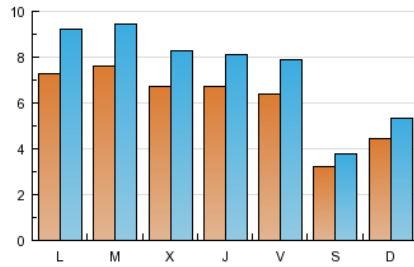

4. Gràfiques (Nacional)

4.1 Per dia de la setmana (promig)

N. únics / Visites (x 100)