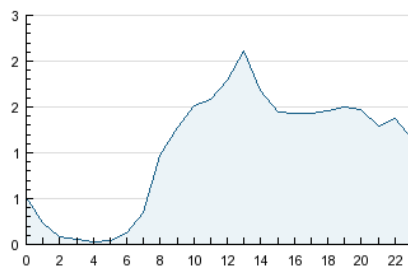

2. Seccions (Nacional i Internacional)

	PÀGINES	%
HOME	18.857	30.74 %
RESTA	42.491	69.26 %

3. Per dia del mes (Nacional i Internacional)

Dia	N. únics	Visites	Pàgines	Dia	N. únics	Visites	Pàgines	Dia	N. únics	Visites	Pàgines
1	345	409	883	11	695	825	1.679	21	489	574	1.173
2	724	914	2.416	12	765	946	2.118	22	870	1.098	3.180
3	695	844	2.050	13	316	365	758	23	781	977	2.623
4	895	1.112	2.920	14	351	427	861	24	718	883	1.897
5	724	901	2.384	15	783	981	3.537	25	632	762	1.785
6	459	535	1.144	16	706	882	2.522	26	659	816	1.962
7	470	556	1.425	17	705	844	2.375	27	342	415	945
8	827	1.061	2.668	18	638	742	1.788	28	553	688	1.849
9	708	863	2.183	19	593	694	1.581	29	1.016	1.265	4.626
10	776	956	2.407	20	310	360	660	30	1.119	1.369	2.949

4. Gràfiques (Nacional i Internacional)

4.1 Per dia de la setmana (promig)

N. únics / Visites (x 100)

Pàgines (x 100)

4.2 Per franja horària (promig)

Visites (x 1000)

Pàgines (x 1000)

4.3 Per mesos