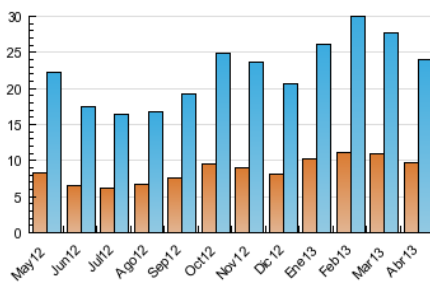

4.3 Per mesos

N. únics / Visites (x 1000)