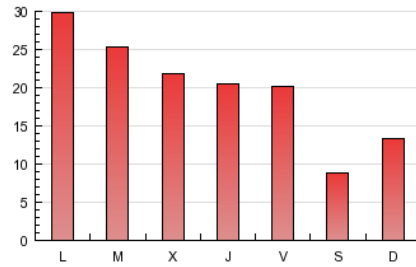

Pàgines (x 100)