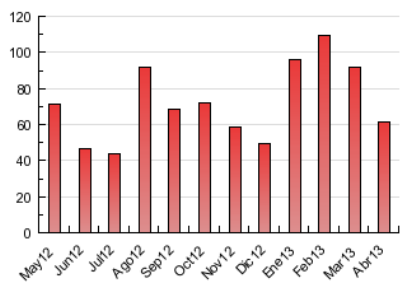

Pàgines (x 1000)