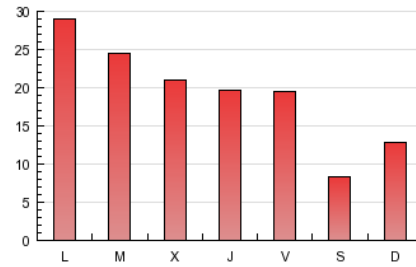

Pàgines (x 100)