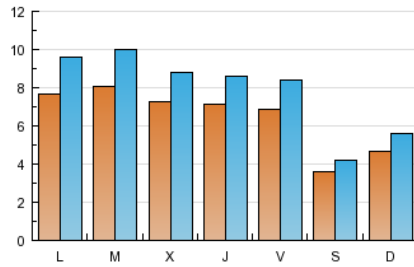

4. Gràfiques (Nacional i Internacional)

4.1 Per dia de la setmana (promig)

N. únics / Visites (x 100)