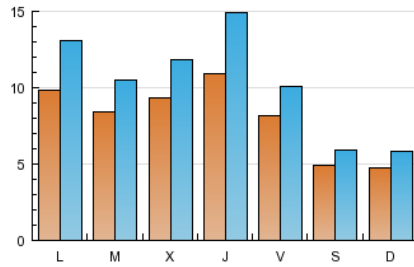

4. Gràfiques (Nacional)

4.1 Per dia de la setmana (promig)

N. únics / Visites (x 100)