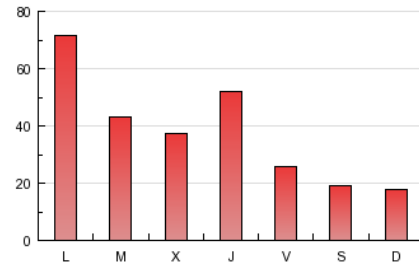

Pàgines (x 100)