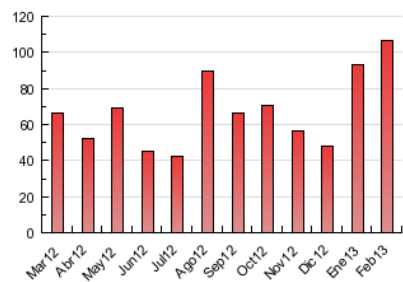

Pàgines (x 1000)