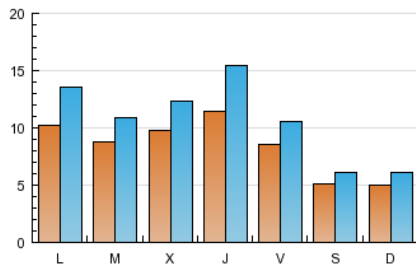

4. Gràfiques (Nacional i Internacional)

4.1 Per dia de la setmana (promig)

N. únics / Visites (x 100)