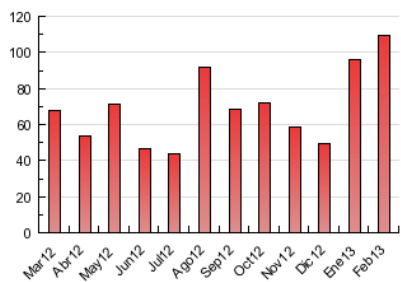

Pàgines (x 1000)