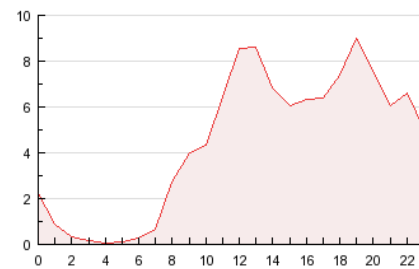

#### 3. Per dia del mes (Nacional)

Dia	N. únics	Visites	Pàgines	Dia	N. únics	Visites	Pàgines	Dia	N. únics	Visites	Pàgines
1	853	1.031	2.377	11	945	1.232	2.932	21	923	1.164	3.973
2	360	426	979	12	869	1.077	2.359	22	820	1.007	2.788
3	387	483	1.310	13	892	1.095	2.588	23	683	826	3.759
4	835	1.084	8.710	14	805	1.065	2.836	24	515	645	2.120
5	833	1.049	4.557	15	732	919	2.383	25	873	1.128	3.675
6	813	1.006	4.189	16	610	728	1.644	26	765	944	2.548
7	976	1.198	3.269	17	633	771	2.350	27	1.245	1.620	3.800
8	861	1.070	2.705	18	1.266	1.793	13.359	28	1.670	2.530	10.688
9	323	384	1.182	19	898	1.114	7.819				
10	353	435	1.339	20	798	1.006	4.357				

4. Gràfiques (Nacional)

4.1 Per dia de la setmana (promig)

N. únics / Visites (x 100)

Pàgines (x 100)

4.2 Per franja horària (promig)

Visites (x 1000)

Pàgines (x 1000)

4.3 Per mesos