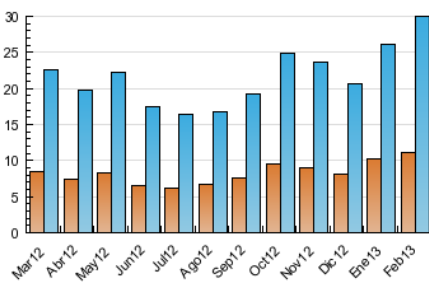

4.3 Per mesos

N. únics / Visites (x 1000)