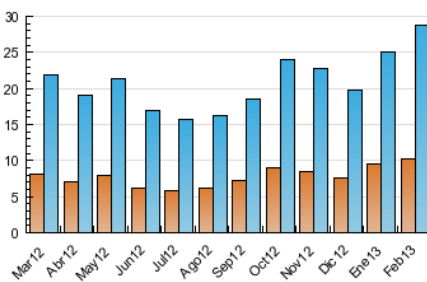

4.3 Per mesos

N. únics / Visites (x 1000)