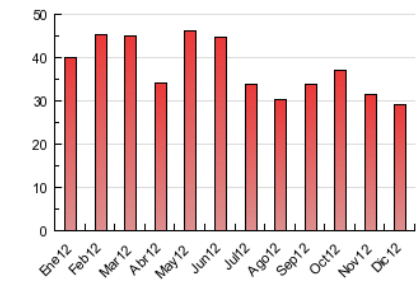

Pàgines (x 1000)