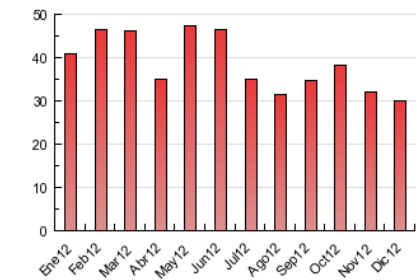

Pàgines (x 1000)