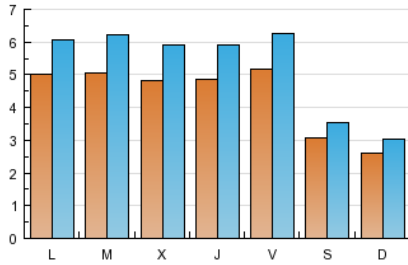

4. Gràfiques (Nacional i Internacional)

4.1 Per dia de la setmana (promig)

N. únics / Visites (x 100)