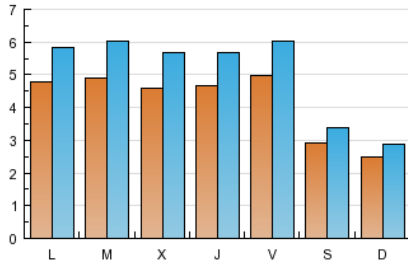

4. Gràfiques (Nacional)

4.1 Per dia de la setmana (promig)

N. únics / Visites (x 100)