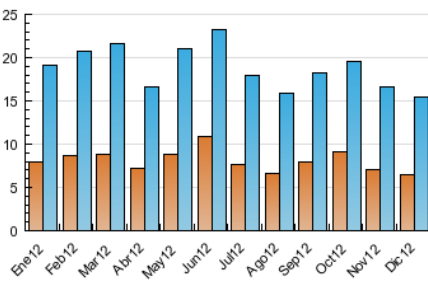

4.3 Per mesos

N. únics / Visites (x 1000)