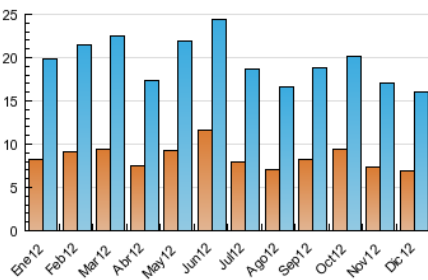

4.3 Per mesos

N. únics / Visites (x 1000)