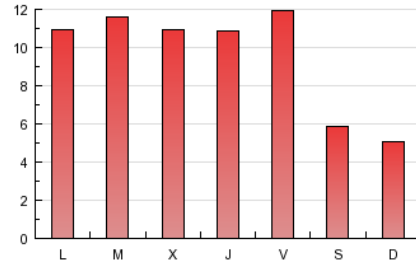

Pàgines (x 100)