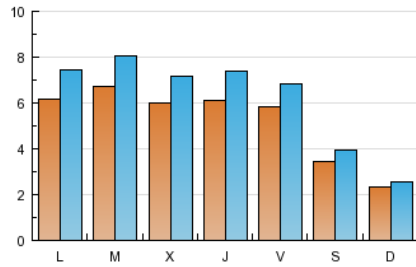

4. Gràfiques (Nacional)

4.1 Per dia de la setmana (promig)

N. únics / Visites (x 100)