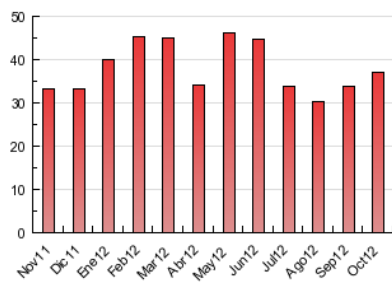

#### 3. Per dia del mes (Nacional)

Dia	N. únics	Visites	Pàgines	Dia	N. únics	Visites	Pàgines	Dia	N. únics	Visites	Pàgines
1	711	861	1.753	11	674	803	1.441	21	291	321	514
2	634	770	1.494	12	412	481	799	22	638	789	1.478
3	707	833	1.557	13	277	319	468	23	774	925	1.755
4	606	747	1.442	14	330	367	563	24	567	663	1.192
5	643	765	1.590	15	606	765	1.541	25	582	682	1.359
6	363	412	683	16	545	643	1.219	26	678	797	1.426
7	*	*	*	17	608	731	1.460	27	410	463	730
8	549	611	1.209	18	576	720	1.414	28	314	340	530
9	755	898	2.063	19	589	700	1.361	29	586	704	1.549
10	665	794	1.597	20	334	376	581	30	669	778	1.410
								31	453	550	1.011

[\*] Dades no disponibles per causes tècniques.

4. Gràfiques (Nacional)

4.1 Per dia de la setmana (promig)

N. únics / Visites (x 100)

Pàgines (x 100)

4.2 Per franja horària (promig)

Visites (x 1000)

Pàgines (x 1000)

4.3 Per mesos

N. únics / Visites (x 1000)

Pàgines (x 1000)