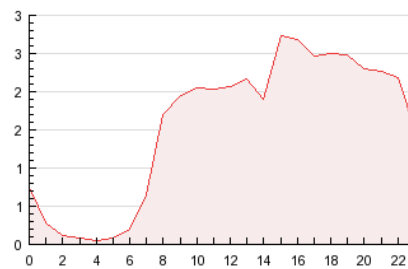

#### 3. Per dia del mes (Nacional)

Dia	N. únics	Visites	Pàgines	Dia	N. únics	Visites	Pàgines	Dia	N. únics	Visites	Pàgines
1	711	861	1.753	11	674	803	1.441	21	291	321	514
2	634	770	1.494	12	412	481	799	22	638	789	1.478
3	707	833	1.557	13	277	319	468	23	774	925	1.755
4	606	747	1.442	14	330	367	563	24	567	663	1.192
5	643	765	1.590	15	606	765	1.541	25	582	682	1.359
6	363	412	683	16	545	643	1.219	26	678	797	1.426
7	*	*	*	17	608	731	1.460	27	410	463	730
8	549	611	1.209	18	576	720	1.414	28	314	340	530
9	755	898	2.063	19	589	700	1.361	29	586	704	1.549
10	665	794	1.597	20	334	376	581	30	669	778	1.410
								31	453	550	1.011

[\*] Dades no disponibles per causes tècniques.

4. Gràfiques (Nacional)

4.1 Per dia de la setmana (promig)

N. únics / Visites (x 100)

Pàgines (x 100)

4.2 Per franja horària (promig)

Visites (x 1000)

Pàgines (x 1000)

4.3 Per mesos

N. únics / Visites (x 1000)

Pàgines (x 1000)