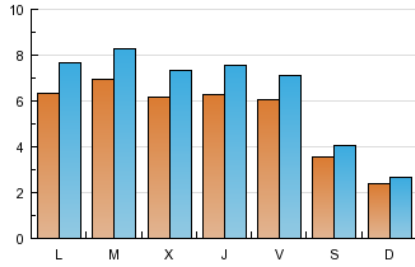

4. Gràfiques (Nacional i Internacional)

4.1 Per dia de la setmana (promig)

N. únics / Visites (x 100)