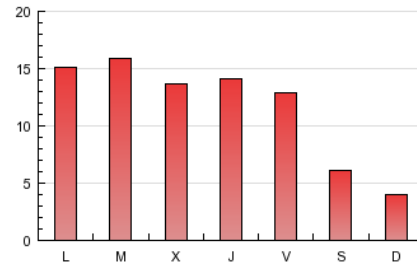

#### 3. Per dia del mes (Nacional)

Dia	N. únics	Visites	Pàgines	Dia	N. únics	Visites	Pàgines	Dia	N. únics	Visites	Pàgines
1	711	861	1.753	11	674	803	1.441	21	291	321	514
2	634	770	1.494	12	412	481	799	22	638	789	1.478
3	707	833	1.557	13	277	319	468	23	774	925	1.755
4	606	747	1.442	14	330	367	563	24	567	663	1.192
5	643	765	1.590	15	606	765	1.541	25	582	682	1.359
6	363	412	683	16	545	643	1.219	26	678	797	1.426
7	*	*	*	17	608	731	1.460	27	410	463	730
8	549	611	1.209	18	576	720	1.414	28	314	340	530
9	755	898	2.063	19	589	700	1.361	29	586	704	1.549
10	665	794	1.597	20	334	376	581	30	669	778	1.410
								31	453	550	1.011

[\*] Dades no disponibles per causes tècniques.

4. Gràfiques (Nacional)

4.1 Per dia de la setmana (promig)

N. únics / Visites (x 100)

Pàgines (x 100)

4.2 Per franja horària (promig)

Visites (x 1000)

Pàgines (x 1000)