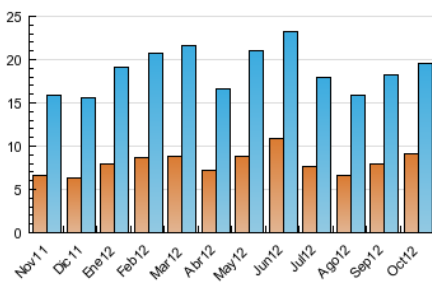

#### 3. Per dia del mes (Nacional)

Dia	N. únics	Visites	Pàgines	Dia	N. únics	Visites	Pàgines	Dia	N. únics	Visites	Pàgines
1	711	861	1.753	11	674	803	1.441	21	291	321	514
2	634	770	1.494	12	412	481	799	22	638	789	1.478
3	707	833	1.557	13	277	319	468	23	774	925	1.755
4	606	747	1.442	14	330	367	563	24	567	663	1.192
5	643	765	1.590	15	606	765	1.541	25	582	682	1.359
6	363	412	683	16	545	643	1.219	26	678	797	1.426
7	*	*	*	17	608	731	1.460	27	410	463	730
8	549	611	1.209	18	576	720	1.414	28	314	340	530
9	755	898	2.063	19	589	700	1.361	29	586	704	1.549
10	665	794	1.597	20	334	376	581	30	669	778	1.410
								31	453	550	1.011

[\*] Dades no disponibles per causes tècniques.

4. Gràfiques (Nacional)

4.1 Per dia de la setmana (promig)

N. únics / Visites (x 100)

Pàgines (x 100)

4.2 Per franja horària (promig)

Visites (x 1000)

Pàgines (x 1000)

4.3 Per mesos

N. únics / Visites (x 1000)

Pàgines (x 1000)