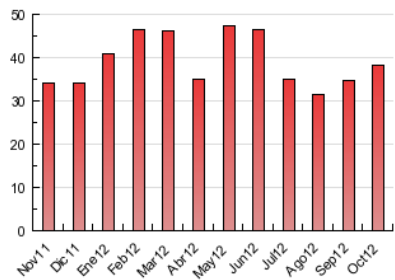

#### 4.2 Per franja horària (promig)

Visites (x 1000)

Pàgines (x 1000)

#### 4.3 Per mesos

N. únics / Visites (x 1000)

Pàgines (x 1000)