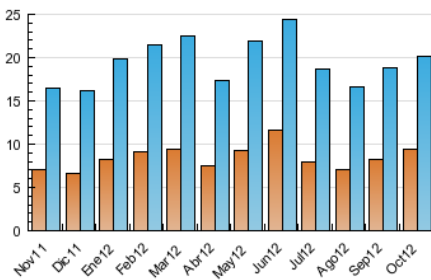

#### 4.1 Per dia de la setmana (promig)

N. únics / Visites (x 100)

Pàgines (x 100)

#### 4.2 Per franja horària (promig)

Visites (x 1000)

Pàgines (x 1000)

#### 4.3 Per mesos

N. únics / Visites (x 1000)

Pàgines (x 1000)