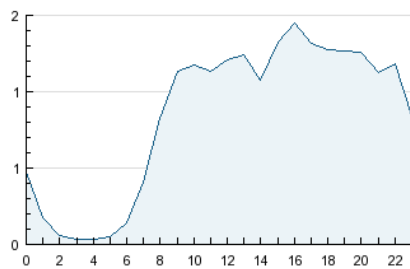

#### 3. Per dia del mes (Nacional)

Dia	N. únics	Visites	Pàgines	Dia	N. únics	Visites	Pàgines	Dia	N. únics	Visites	Pàgines
1	711	861	1.753	11	674	803	1.441	21	291	321	514
2	634	770	1.494	12	412	481	799	22	638	789	1.478
3	707	833	1.557	13	277	319	468	23	774	925	1.755
4	606	747	1.442	14	330	367	563	24	567	663	1.192
5	643	765	1.590	15	606	765	1.541	25	582	682	1.359
6	363	412	683	16	545	643	1.219	26	678	797	1.426
7	*	*	*	17	608	731	1.460	27	410	463	730
8	549	611	1.209	18	576	720	1.414	28	314	340	530
9	755	898	2.063	19	589	700	1.361	29	586	704	1.549
10	665	794	1.597	20	334	376	581	30	669	778	1.410
								31	453	550	1.011

[\*] Dades no disponibles per causes tècniques.

4. Gràfiques (Nacional)

4.1 Per dia de la setmana (promig)

N. únics / Visites (x 100)

Pàgines (x 100)

4.2 Per franja horària (promig)

Visites (x 1000)

Pàgines (x 1000)