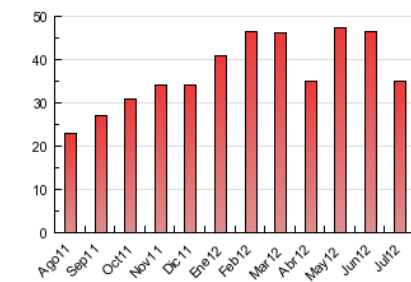

Pàgines (x 1000)