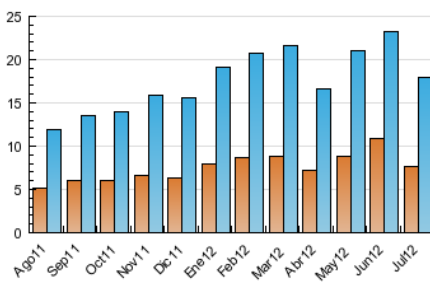

4.3 Per mesos

N. únics / Visites (x 1000)