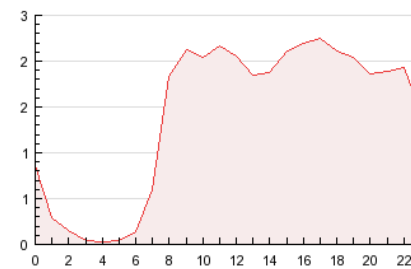

#### 3. Per dia del mes (Nacional)

Dia	N. únics	Visites	Pàgines	Dia	N. únics	Visites	Pàgines	Dia	N. únics	Visites	Pàgines
1	314	369	903	11	460	568	1.029	21	280	332	603
2	549	680	1.327	12	459	581	1.061	22	279	301	443
3	572	716	1.516	13	507	649	1.414	23	552	687	1.218
4	714	884	1.647	14	271	309	658	24	620	769	1.536
5	744	870	1.579	15	290	350	621	25	577	720	1.390
6	670	798	1.547	16	561	705	1.264	26	489	597	1.097
7	121	128	258	17	580	737	1.315	27	483	613	1.204
8	168	176	332	18	548	661	1.272	28	282	323	553
9	583	704	1.227	19	540	689	1.414	29	239	265	429
10	583	717	1.252	20	666	826	1.539	30	491	636	1.142
								31	480	650	1.177

4. Gràfiques (Nacional)

4.1 Per dia de la setmana (promig)

N. únics / Visites (x 100)

Pàgines (x 100)

4.2 Per franja horària (promig)

Visites (x 1000)

Pàgines (x 1000)

4.3 Per mesos