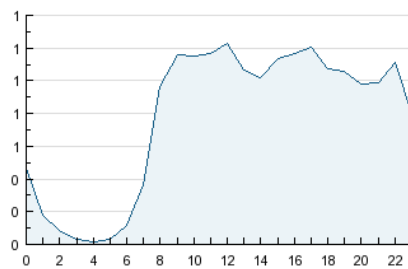

#### 3. Per dia del mes (Nacional)

Dia	N. únics	Visites	Pàgines	Dia	N. únics	Visites	Pàgines	Dia	N. únics	Visites	Pàgines
1	314	369	903	11	460	568	1.029	21	280	332	603
2	549	680	1.327	12	459	581	1.061	22	279	301	443
3	572	716	1.516	13	507	649	1.414	23	552	687	1.218
4	714	884	1.647	14	271	309	658	24	620	769	1.536
5	744	870	1.579	15	290	350	621	25	577	720	1.390
6	670	798	1.547	16	561	705	1.264	26	489	597	1.097
7	121	128	258	17	580	737	1.315	27	483	613	1.204
8	168	176	332	18	548	661	1.272	28	282	323	553
9	583	704	1.227	19	540	689	1.414	29	239	265	429
10	583	717	1.252	20	666	826	1.539	30	491	636	1.142
								31	480	650	1.177

4. Gràfiques (Nacional)

4.1 Per dia de la setmana (promig)

N. únics / Visites (x 100)

Pàgines (x 100)

4.2 Per franja horària (promig)

Visites (x 1000)

Pàgines (x 1000)

4.3 Per mesos