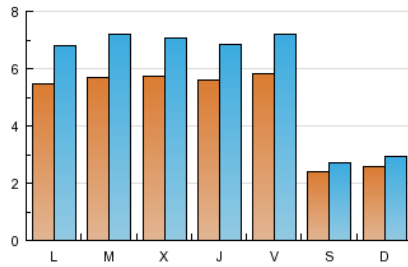

4. Gràfiques (Nacional)

4.1 Per dia de la setmana (promig)

N. únics / Visites (x 100)