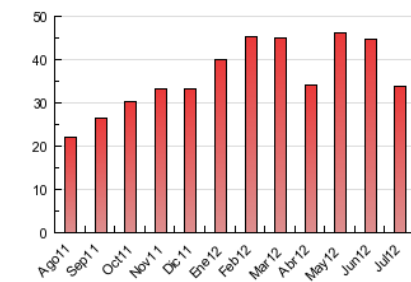

Pàgines (x 1000)