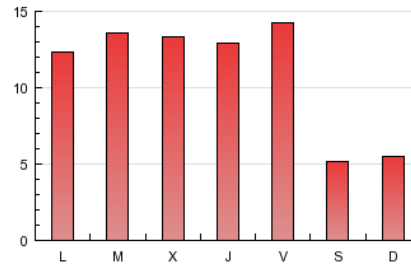

Pàgines (x 100)