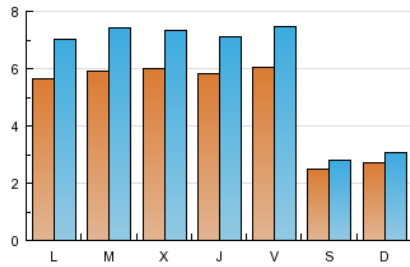

4. Gràfiques (Nacional i Internacional)

4.1 Per dia de la setmana (promig)

N. únics / Visites (x 100)