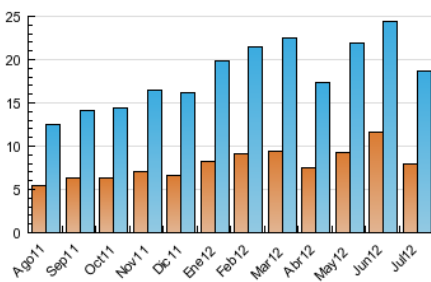

4.3 Per mesos

N. únics / Visites (x 1000)