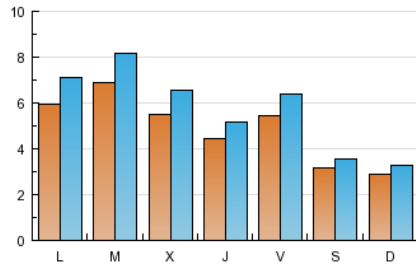

4. Gràfiques (Nacional i Internacional)

4.1 Per dia de la setmana (promig)

N. únics / Visites (x 100)