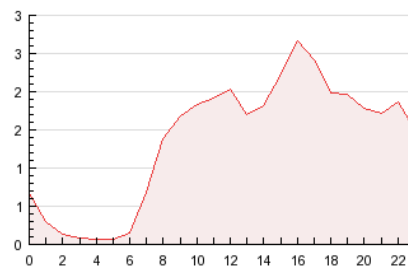

2. Seccions (Nacional i Internacional)

	PÀGINES	%
HOME	10.705	32.76 %
RESTA	21.968	67.24 %

3. Per dia del mes (Nacional i Internacional)

<u>Dia</u>	<u>N. únics</u>	<u>Visites</u>	<u>Pàgines</u>	<u>Dia</u>	<u>N. únics</u>	<u>Visites</u>	<u>Pàgines</u>	<u>Dia</u>	<u>N. únics</u>	<u>Visites</u>	<u>Pàgines</u>
1	264	304	495	11	224	248	402	21	538	652	1.247
2	483	583	1.028	12	250	277	443	22	513	621	1.252
3	437	515	960	13	602	716	1.355	23	533	631	1.179
4	253	285	475	14	1.097	1.286	2.592	24	660	782	1.517
5	223	260	373	15	584	688	1.571	25	296	337	667
6	530	628	1.036	16	53	54	150	26	344	392	650
7	502	592	1.003	17	668	774	1.620	27	642	776	1.288
8	520	632	1.084	18	496	552	956	28	627	729	1.282
9	496	600	1.131	19	337	376	623	29	871	1.021	1.855
10	446	537	939	20	596	726	1.430	30	643	725	1.164
								31	520	588	906

4. Gràfiques (Nacional i Internacional)

4.1 Per dia de la setmana (promig)

N. únics / Visites (x 100)

Pàgines (x 100)

4.2 Per franja horària (promig)

Visites (x 1000)

Pàgines (x 1000)

4.3 Per mesos