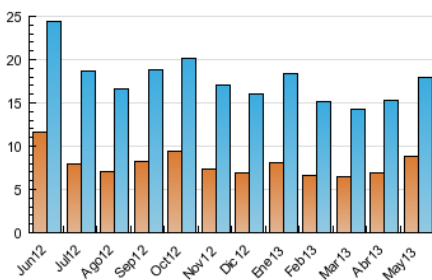

4.3 Per mesos

N. únics / Visites (x 1000)