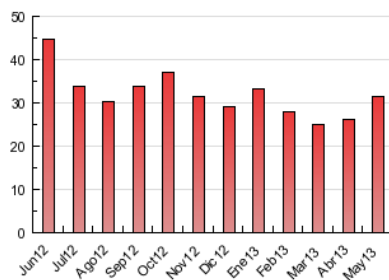

Pàgines (x 1000)