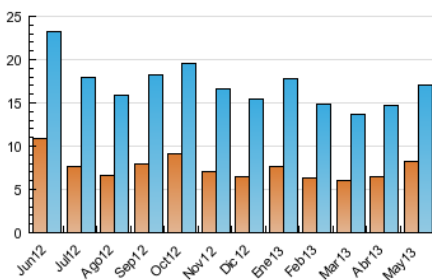

4.3 Per mesos

N. únics / Visites (x 1000)