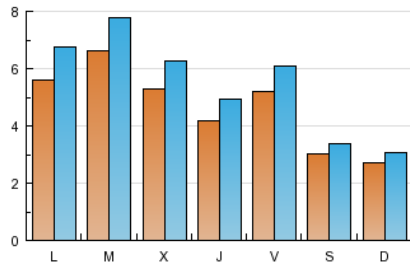

4. Gràfiques (Nacional)

4.1 Per dia de la setmana (promig)

N. únics / Visites (x 100)