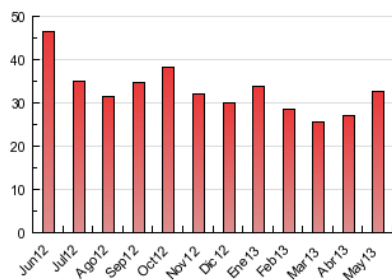

Pàgines (x 1000)